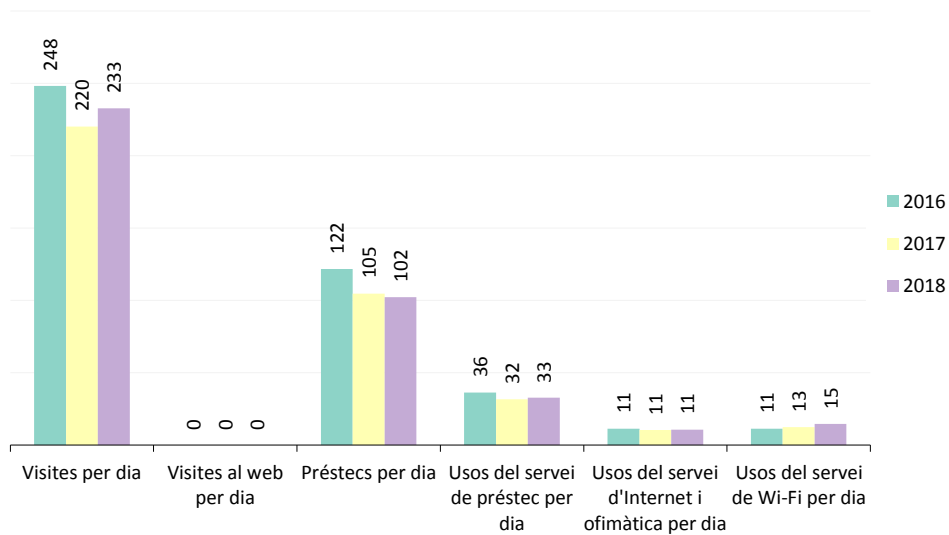

**Dades de la Biblioteca  
Badalona. Biblioteca Canyadó-Casagemes**
**Evolució de les dades 2016-2018**

	2016	2017	2018
Punts de servei	1	1	1
Població del municipi	215.634	215.848	217.741
Població atesa	10.499	10.499	10.499
<b>Recursos</b>			
Espai disponible (superfície en m2)	850	850	850
Personal	5	5	6
Punts de lectura	127	127	128
Ordinadors d'ús públic	17	17	20
Dies de servei	246	251	259
Hores de servei	1.316	1.302	1.722
Fons documental (volums a 31/12, revistes no incloses)	15.343	17.113	18.760
Creixement de la col·lecció		11,5%	9,6%
Activitats (sessions)	142	139	180
Visites escolars	24	43	43
Cost operatiu del servei	357.306,77 €	344.149,89 €	336.956,80 €
<b>Usuaris</b>			
Usuaris inscrits a 31 de desembre	1.675	2.150	2.556
Carnets expedits durant l'any	513	393	355
% de població de l'àrea de referència amb carnet	0,78%	1,00%	1,17%
<b>Resultats</b>			
Visites	61.077	55.247	60.251
Visites als webs de les biblioteques	0	0	0
Préstecs	29.929	26.278	26.489
Préstecs virtuals	98	77	102
Fons documental prestat durant l'any	8.558	8.613	15.840
% de documents prestats (1 vegada o més)	29%	33%	60%
Ús del servei de préstec (usuaris diaris acumulats)	8.922	7.940	8.478
Ús del servei d'Internet i ofimàtica (usuaris diaris acumulats)	2.802	2.656	2.795
Ús del servei de Wi-Fi (usuaris diaris acumulats)	2.814	3.153	3.805
Usuaris actius	1.177	1.218	1.242
% d'usuaris actius en relació als usuaris inscrits	70%	57%	49%
Assistents a activitats	3.507	3.113	3.151
Alumnes assistents a visites escolars	514	994	1.077

Dades de la Biblioteca  
Badalona. Biblioteca Canyadó-Casagemes

Mitjanes 2016-2018

Mitjana per dia de servei	2016	2017	2018
Visites per dia	248	220	233
Visites al web per dia	0	0	0
Préstecs per dia	122	105	102
Usos del servei de préstec per dia	36	32	33
Usos del servei d'Internet i ofimàtica per dia	11	11	11
Usos del servei de Wi-Fi per dia	11	13	15