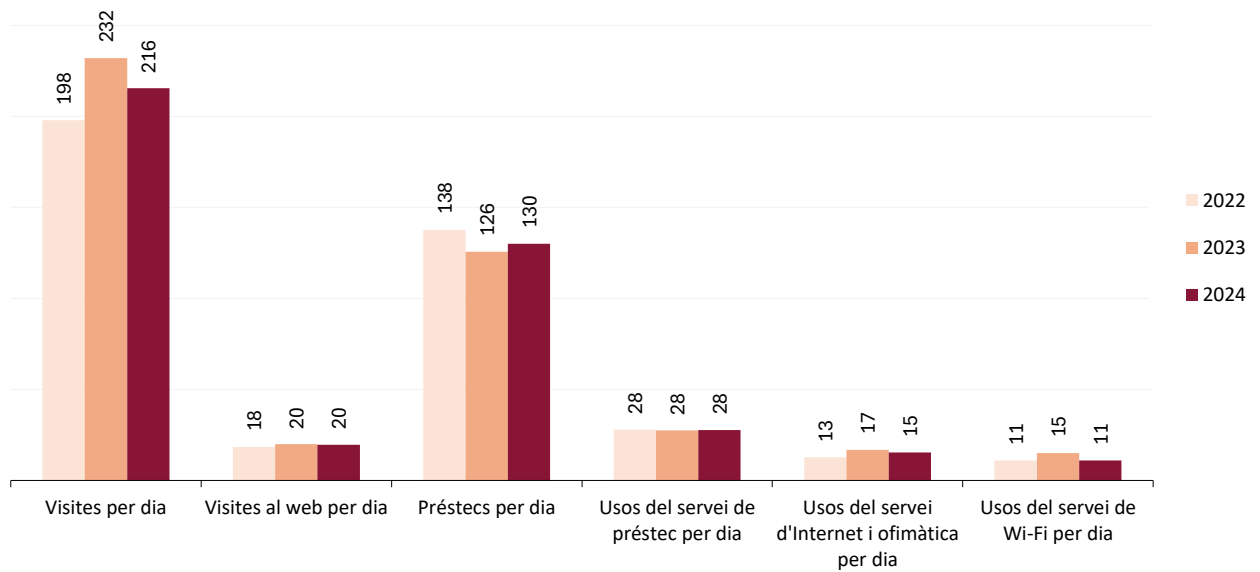

### Evolució de les dades 2022-2024

	2022	2023	2024
Punts de servei	1	1	1
Població atesa	13.553	14.434	12.780
<b>Recursos</b>			
Espai disponible (superfície en m2)	1.574	1.574	1.574
Personal	7	7	7
Punts de lectura	110	110	110
Ordinadors d'ús públic	21	21	21
Dies de servei (Mitjana per biblioteca)	247	243	248
Hores de servei (acumulades)	1.727	1.756	1.689
Fons documental (volums a 31/12, revistes no incloses)	40.865	41.169	41.093
Creixement de la col·lecció		0,7%	-0,2%
Activitats (sessions)	467	476	893
Visites escolars	185	177	285
Cost operatiu del servei	789.000,00 €	722.000,00 €	735.000,00 €
<b>Usuaris</b>			
Usuaris inscrits a 31 de desembre	5.884	5.925	5.850
Carnets expedits durant l'any	534	537	536
% de població de l'àrea de referència amb carnet	43%	41%	46%
<b>Resultats</b>			
Visites	48.889	56.381	53.451
Visites als webs de les biblioteques	4.532	4.852	4.879
Préstecs	33.500	29.856	31.503
Préstecs virtuals	488	665	748
Préstecs Total	33.988	30.521	32.251
Fons documental prestat durant l'any	12.658	12.585	12.700
% de documents prestats (1 vegada o més)	31%	31%	31%
Ús del servei de préstec (usuaris diaris acumulats)	6.885	6.699	6.871
Ús del servei d'Internet i ofimàtica (usuaris diaris acumulats)	3.139	4.076	3.793
Ús del servei de Wi-Fi (usuaris diaris acumulats)	2.705	3.654	2.745
Usuaris actius	1.803	1.803	1.771
% d'usuaris actius en relació als usuaris inscrits	31%	30%	30%
Assistents a activitats	3.579	7.033	11.474
Alumnes assistents a visites escolars	3.528	3.724	4.991

Mitjanes 2022-2024

Mitjana per dia de servei

	2022	2023	2024
Visites per dia	198	232	216
Visites al web per dia	18	20	20
Préstecs per dia	138	126	130
Usos del servei de préstec per dia	28	28	28
Usos del servei d'Internet i ofimàtica per dia	13	17	15
Usos del servei de Wi-Fi per dia	11	15	11