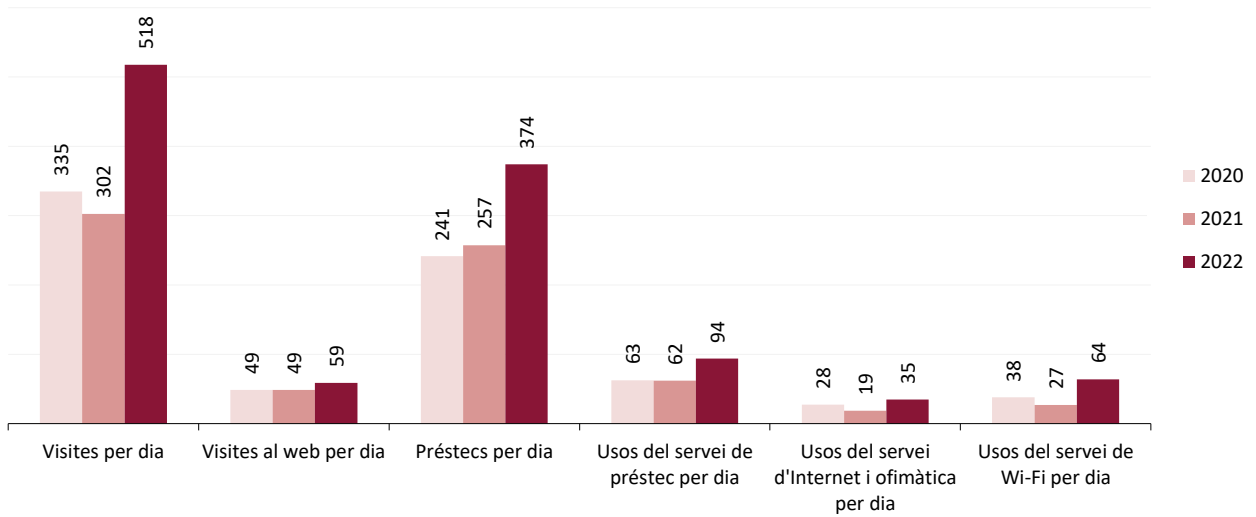

Evolució de les dades 2021-2022

Dades de la biblioteca

	2020	2021	2022
Punts de servei	1	1	1
Població atesa	33.959	33.959	34.360
Recursos			
Espai disponible (superfície en m2)	1.894	1.894	1.894
Personal	6	6	7
Punts de lectura	270	270	270
Ordinadors d'ús públic	34	34	34
Dies de servei (Mitjana per biblioteca)	191	259	256
Hores de servei (acumulades)	994	1.307	1.650
Fons documental (volums a 31/12, revistes no incloses)	44.888	47.608	48.565
Creixement de la col·lecció		6,1%	2,0%
Activitats (sessions)	103	122	201
Visites escolars	17	41	66
Cost operatiu del servei	583.124,95 €	637.688,52 €	810.314,22 €
Usuaris			
Usuaris inscrits a 31 de desembre	11.023	12.042	12.714
Carnets expedits durant l'any	616	910	1.660
% de població de l'àrea de referència amb carnet	32%	35%	37%
Resultats			
Visites	63.998	78.336	132.566
Visites als webs de les biblioteques	9.291	12.632	15.100
Préstecs	46.113	66.669	95.728
Préstecs virtuals	3.587	2.834	4.601
Fons documental prestat durant l'any	18.445	21.553	26.418
% de documents prestats (1 vegada o més)	41%	45%	54%
Ús del servei de préstec (usuaris diaris acumulats)	11.952	16.045	24.022
Ús del servei d'Internet i ofimàtica (usuaris diaris acumulats)	5.254	4.816	8.864
Ús del servei de Wi-Fi (usuaris diaris acumulats)	7.216	6.995	16.398
Usuaris actius	2.864	2.856	4.542
% d'usuaris actius en relació als usuaris inscrits	26%	24%	36%
Assistents a activitats	1.206	1.276	2.673
Alumnes assistents a visites escolars	368	880	1.436

Servei de biblioteca pública
Barcelona. Biblioteca Clot-Josep Benet

Mitjanes 2020-2022

Dades de la biblioteca

Mitjana per dia de servei

	2020	2021	2022
Visites per dia	335	302	518
Visites al web per dia	49	49	59
Préstecs per dia	241	257	374
Usos del servei de préstec per dia	63	62	94
Usos del servei d'Internet i ofimàtica per dia	28	19	35
Usos del servei de Wi-Fi per dia	38	27	64