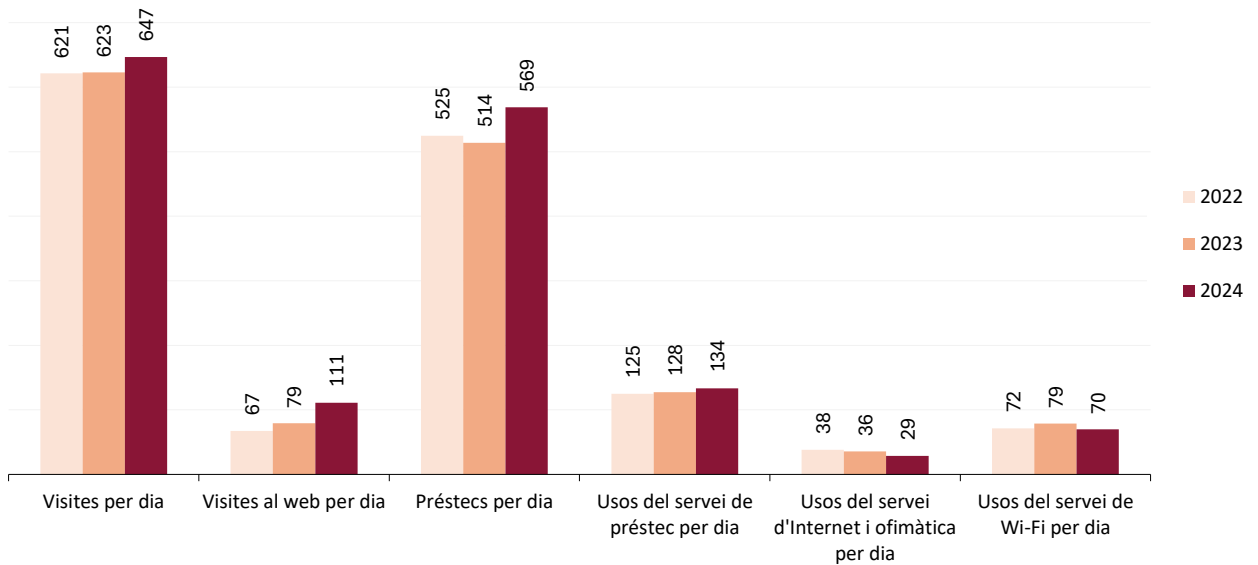

Barcelona. Biblioteca Guinardó-Mercè Rodoreda

Evolució de les dades 2022-2024

	2022	2023	2024
Punts de servei	1	1	1
Població atesa	58.438	59.149	171.415
Recursos			
Espai disponible (superfície en m2)	2.060	2.060	2.060
Personal	15	15	15
Punts de lectura	219	219	219
Ordinadors d'ús públic	33	39	39
Dies de servei (Mitjana per biblioteca)	296	292	228
Hores de servei (acumulades)	2.652	2.696	2.099
Fons documental (volums a 31/12, revistes no incloses)	78.110	79.762	78.594
Creixement de la col·lecció		2,1%	-1,5%
Activitats (sessions)	165	135	144
Visites escolars	55	52	63
Cost operatiu del servei	1.203.000,00 €	1.337.000,00 €	1.365.000,00 €
Usuaris			
Usuaris inscrits a 31 de desembre	27.778	26.864	25.166
Carnets expedits durant l'any	1.783	1.574	1.301
% de població de l'àrea de referència amb carnet	48%	45%	15%
Resultats			
Visites	183.962	181.899	147.479
Visites als webs de les biblioteques	19.940	23.116	25.295
Préstecs	133.934	129.674	105.712
Préstecs virtuals	21.320	20.351	23.982
Préstecs Total	155.254	150.025	129.694
Fons documental prestat durant l'any	37.588	37.372	33.520
% de documents prestats (1 vegada o més)	48%	47%	43%
Ús del servei de préstec (usuaris diaris acumulats)	37.016	37.248	30.458
Ús del servei d'Internet i ofimàtica (usuaris diaris acumulats)	11.348	10.461	6.507
Ús del servei de Wi-Fi (usuaris diaris acumulats)	21.185	22.977	15.952
Usuaris actius	10.224	10.026	9.938
% d'usuaris actius en relació als usuaris inscrits	37%	37%	39%
Assistents a activitats	2.512	2.788	2.767
Alumnes assistents a visites escolars	1.190	1.171	1.387

Mitjanes 2022-2024

Mitjana per dia de servei

	2022	2023	2024
Visites per dia	621	623	647
Visites al web per dia	67	79	111
Préstecs per dia	525	514	569
Usos del servei de préstec per dia	125	128	134
Usos del servei d'Internet i ofimàtica per dia	38	36	29
Usos del servei de Wi-Fi per dia	72	79	70