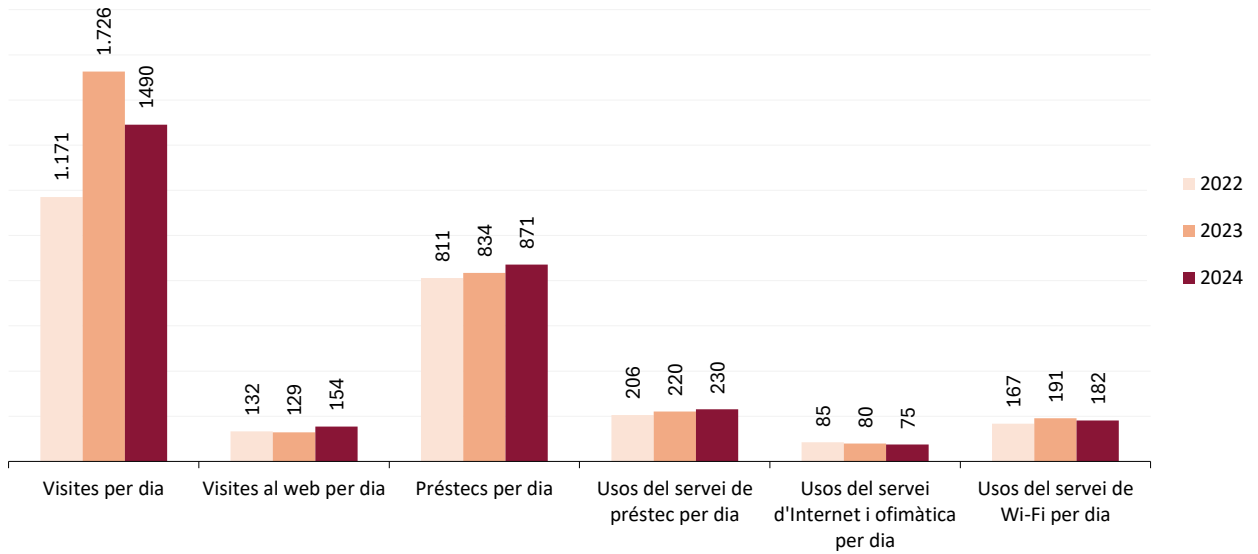

**Evolució de les dades 2022-2024**

	2022	2023	2024
Punts de servei	1	1	1
Població atesa	57.765	58.362	58.362
<b>Recursos</b>			
Espai disponible (superfície en m2)	4.400	4.400	4.400
Personal	20	21	21
Punts de lectura	415	415	415
Ordinadors d'ús públic	48	47	47
Dies de servei (Mitjana per biblioteca)	332	344	345
Hores de servei (acumulades)	3.081	3.238	3.207
Fons documental (volums a 31/12, revistes no incloses)	101.380	101.481	100.948
Creixement de la col·lecció		0,1%	-0,5%
Activitats (sessions)	569	392	322
Visites escolars	141	140	176
Cost operatiu del servei	2.121.000,00 €	1.863.000,00 €	1.901.000,00 €
<b>Usuaris</b>			
Usuaris inscrits a 31 de desembre	58.865	57.393	53.996
Carnets expedits durant l'any	4.661	4.229	4.369
% de població de l'àrea de referència amb carnet	102%	98%	93%
<b>Resultats</b>			
Visites	388.614	593.791	514.186
Visites als webs de les biblioteques	43.985	44.515	53.021
Préstecs	239.305	251.934	260.280
Préstecs virtuals	30.085	35.031	40.155
Préstecs Total	269.390	286.965	300.435
Fons documental prestat durant l'any	58.599	58.465	58.248
% de documents prestats (1 vegada o més)	58%	58%	58%
Ús del servei de préstec (usuaris diaris acumulats)	68.364	75.841	79.512
Ús del servei d'Internet i ofimàtica (usuaris diaris acumulats)	28.198	27.443	25.777
Ús del servei de Wi-Fi (usuaris diaris acumulats)	55.490	65.724	62.692
Usuaris actius	18.566	18.350	19.383
% d'usuaris actius en relació als usuaris inscrits	32%	32%	36%
Assistents a activitats	4.680	6.392	10.600
Alumnes assistents a visites escolars	3.073	3.062	3.867

Mitjanes 2022-2024

Mitjana per dia de servei	2022	2023	2024
Visites per dia	1.171	1.726	1.490
Visites al web per dia	132	129	154
Préstecs per dia	811	834	871
Usos del servei de préstec per dia	206	220	230
Usos del servei d'Internet i ofimàtica per dia	85	80	75
Usos del servei de Wi-Fi per dia	167	191	182