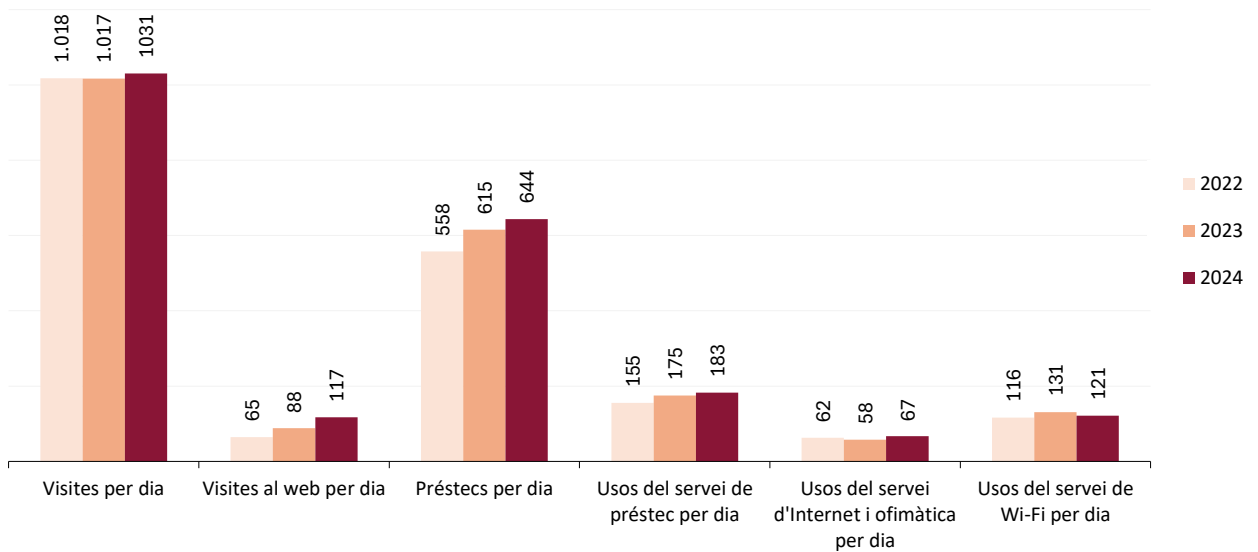

**Evolució de les dades 2022-2024**

	2022	2023	2024
Punts de servei	1	1	1
Població atesa	51.525	52.030	51.993
<b>Recursos</b>			
Espai disponible (superfície en m2)	3.300	3.300	3.300
Personal	6	14	14
Punts de lectura	427	427	427
Ordinadors d'ús públic	60	60	60
Dies de servei (Mitjana per biblioteca)	293	290	286
Hores de servei (acumulades)	2.785	2.816	2.708
Fons documental (volums a 31/12, revistes no incloses)	54.295	57.805	61.247
Creixement de la col·lecció		6,5%	6,0%
Activitats (sessions)	207	192	234
Visites escolars	95	98	110
Cost operatiu del servei	1.288.000,00 €	1.398.000,00 €	1.429.000,00 €
<b>Usuaris</b>			
Usuaris inscrits a 31 de desembre	24.019	24.973	25.626
Carnets expedits durant l'any	2.559	2.638	2.295
% de població de l'àrea de referència amb carnet	47%	48%	49%
<b>Resultats</b>			
Visites	298.212	294.864	294.748
Visites als webs de les biblioteques	19.007	25.529	33.506
Préstecs	145.166	158.849	159.803
Préstecs virtuals	18.242	19.629	24.366
Préstecs Total	163.408	178.478	184.169
Fons documental prestat durant l'any	32.583	34.763	35.745
% de documents prestats (1 vegada o més)	60%	60%	58%
Ús del servei de préstec (usuaris diaris acumulats)	45.450	50.732	52.227
Ús del servei d'Internet i ofimàtica (usuaris diaris acumulats)	18.285	16.816	19.059
Ús del servei de Wi-Fi (usuaris diaris acumulats)	34.116	38.055	34.675
Usuaris actius	9.679	10.160	10.549
% d'usuaris actius en relació als usuaris inscrits	40%	41%	41%
Assistents a activitats	2.721	3.670	5.075
Alumnes assistents a visites escolars	2.461	2.356	2.116

Mitjanes 2022-2024

Mitjana per dia de servei

	2022	2023	2024
Visites per dia	1.018	1.017	1.031
Visites al web per dia	65	88	117
Préstecs per dia	558	615	644
Usos del servei de préstec per dia	155	175	183
Usos del servei d'Internet i ofimàtica per dia	62	58	67
Usos del servei de Wi-Fi per dia	116	131	121