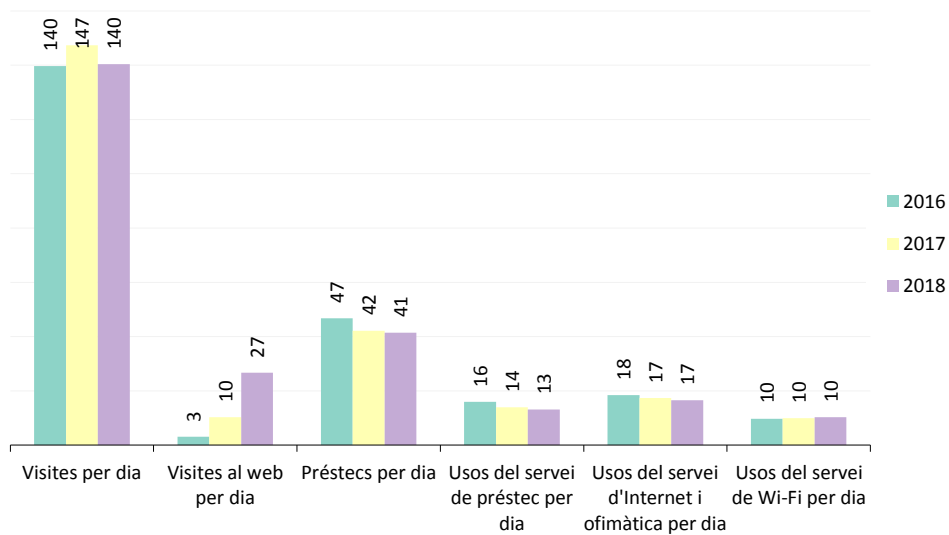

**Dades de la Biblioteca
Cabrls. Biblioteca Pública de Cabrls**
Evolució de les dades 2016-2018

	2016	2017	2018
Punts de servei	1	1	1
Població del municipi	7.287	7.296	7.348
Població atesa	7.287	7.296	7.348
Recursos			
Espai disponible (superfície en m2)	663	663	663
Personal	3	3	3
Punts de lectura	101	101	101
Ordinadors d'ús públic	11	11	10
Dies de servei	261	260	270
Hores de servei	1.353	1.367	1.402
Fons documental (volums a 31/12, revistes no incloses)	26.021	25.904	25.615
Creixement de la col·lecció		-0,4%	-1,1%
Activitats (sessions)	217	226	228
Visites escolars	12	7	9
Cost operatiu del servei	196.752,89 €	206.188,33 €	203.254,28 €
Usuaris			
Usuaris inscrits a 31 de desembre	4.427	4.382	4.340
Carnets expedits durant l'any	149	118	155
% de població de l'àrea de referència amb carnet	60,75%	60,06%	59,06%
Resultats			
Visites	36.447	38.314	37.893
Visites als webs de les biblioteques	808	2.668	7.196
Préstecs	12.200	10.974	11.189
Préstecs virtuals	272	423	783
Fons documental prestat durant l'any	5.131	5.201	5.228
% de documents prestats (1 vegada o més)	42%	47%	47%
Ús del servei de préstec (usuaris diaris acumulats)	4.161	3.620	3.554
Ús del servei d'Internet i ofimàtica (usuaris diaris acumulats)	4.810	4.530	4.472
Ús del servei de Wi-Fi (usuaris diaris acumulats)	2.537	2.585	2.776
Usuaris actius	1.469	1.455	1.319
% d'usuaris actius en relació als usuaris inscrits	33%	33%	30%
Assistents a activitats	3.786	3.009	2.730
Alumnes assistents a visites escolars	295	200	332

Dades de la Biblioteca
Cabrils. Biblioteca Pública de Cabrils

Mitjanes 2016-2018

Mitjana per dia de servei	2016	2017	2018
Visites per dia	140	147	140
Visites al web per dia	3	10	27
Préstecs per dia	47	42	41
Usos del servei de préstec per dia	16	14	13
Usos del servei d'Internet i ofimàtica per dia	18	17	17
Usos del servei de Wi-Fi per dia	10	10	10