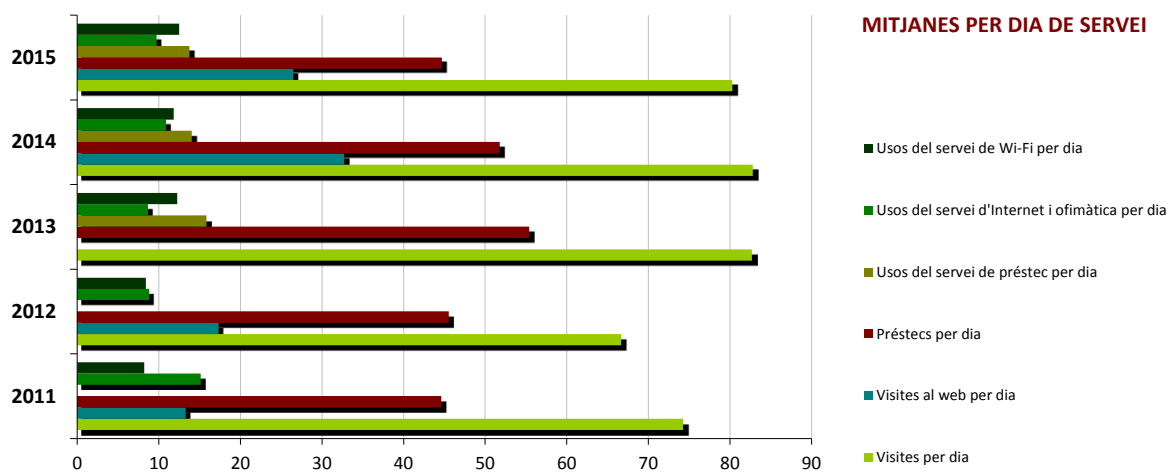

Evolució de les dades del municipi 2011-2015

	2011	2012	2013	2014	2015
Punts de servei	1	1	1	1	1
Població de la Biblioteca	2.776	2.773	2.760	2.738	2.717
<b>Recursos</b>					
Espai disponible (superfície en m2)	320	320	320	320	320
Personal	2	3	3	3	3
Punts de lectura	40	48	55	41	53
Ordinadors d'ús públic	8	7	7	7	7
Dies de servei (mitjana)	283	301	278	283	280
Hores de servei (mitjana)	1.345	1.403	1.321	1.349	1.330
Fons (volums a 31/12, revistes no incloses)	24.830	24.880	25.004	25.639	25.978
Creixement de la col·lecció	-	0,20%	0,50%	2,54%	1,32%
Cost general del servei	123.877 €	98.554 €	101.509 €	91.258 €	
<b>Usuaris</b>					
Usuaris inscrits a 31 de desembre	2.006	2.094	2.158	2.166	2.155
Carnets expedits durant l'any	117	96	109	83	96
% de població de l'àrea de referència amb carnet	72,26%	75,51%	78,19%	79,11%	79,32%
<b>Resultats</b>					
Visites	21.020	20.067	22.997	23.439	22.485
Visites als webs de les biblioteques	3.768	5.218	0	9.265	7.414
Préstecs	12.632	13.710	15.407	14.656	12.518
% de documents prestats (1 vegada o més)	18,31%	18,28%	18,19%	17,73%	17,50%
Préstecs per document (no inclou revistes)	0,49	0,49	0,49	0,48	0,47
Usos del servei de préstec	-	-	4.405	3.978	3.852
Usos del servei d'Internet i ofimàtica	4.280	2.655	2.413	3.081	2.729
Usos del servei de Wi-Fi	2.325	2.528	3.400	3.348	3.492
Usuaris actius	761	785	765	884	765
% d'usuaris actius en relació als usuaris inscrits	37,94%	37,49%	35,45%	40,81%	35,50%

Evolució de les dades del municipi 2011-2015

Mitjana per dia de servei	2011	2012	2013	2014	2015
Visites per dia	74	67	83	83	80
Visites al web per dia	13	17	0	33	26
Préstecs per dia	45	46	55	52	45
Usos del servei de préstec per dia	-	-	16	14	14
Usos del servei d'Internet i ofimàtica per dia	15	9	9	11	10
Usos del servei de Wi-Fi per dia	8	8	12	12	12