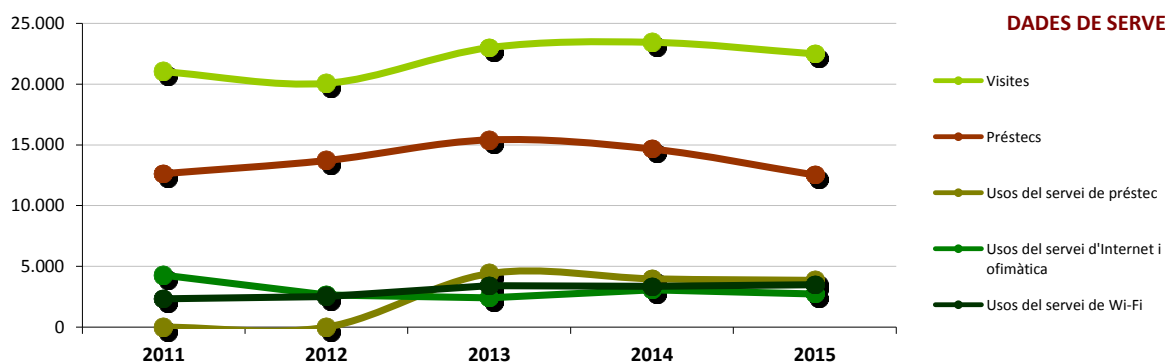

Evolució de les dades del municipi 2011-2015

	2011	2012	2013	2014	2015
Punts de servei	1	1	1	1	1
Població de la Biblioteca	2.776	2.773	2.760	2.738	2.717
<b>Recursos</b>					
Espai disponible (superfície en m2)	320	320	320	320	320
Personal	2	3	3	3	3
Punts de lectura	40	48	55	41	53
Ordinadors d'ús públic	8	7	7	7	7
Dies de servei (mitjana)	283	301	278	283	280
Hores de servei (mitjana)	1.345	1.403	1.321	1.349	1.330
Fons (volums a 31/12, revistes no incloses)	24.830	24.880	25.004	25.639	25.978
Creixement de la col·lecció	-	0,20%	0,50%	2,54%	1,32%
Cost general del servei	123.877 €	98.554 €	101.509 €	91.258 €	
<b>Usuaris</b>					
Usuaris inscrits a 31 de desembre	2.006	2.094	2.158	2.166	2.155
Carnets expedits durant l'any	117	96	109	83	96
% de població de l'àrea de referència amb carnet	72,26%	75,51%	78,19%	79,11%	79,32%
<b>Resultats</b>					
Visites	21.020	20.067	22.997	23.439	22.485
Visites als webs de les biblioteques	3.768	5.218	0	9.265	7.414
Préstecs	12.632	13.710	15.407	14.656	12.518
% de documents prestats (1 vegada o més)	18,31%	18,28%	18,19%	17,73%	17,50%
Préstecs per document (no inclou revistes)	0,49	0,49	0,49	0,48	0,47
Usos del servei de préstec	-	-	4.405	3.978	3.852
Usos del servei d'Internet i ofimàtica	4.280	2.655	2.413	3.081	2.729
Usos del servei de Wi-Fi	2.325	2.528	3.400	3.348	3.492
Usuaris actius	761	785	765	884	765
% d'usuaris actius en relació als usuaris inscrits	37,94%	37,49%	35,45%	40,81%	35,50%

Evolució de les dades del municipi 2011-2015

Mitjana per dia de servei	2011	2012	2013	2014	2015
Visites per dia	74	67	83	83	80
Visites al web per dia	13	17	0	33	26
Préstecs per dia	45	46	55	52	45
Usos del servei de préstec per dia	-	-	16	14	14
Usos del servei d'Internet i ofimàtica per dia	15	9	9	11	10
Usos del servei de Wi-Fi per dia	8	8	12	12	12