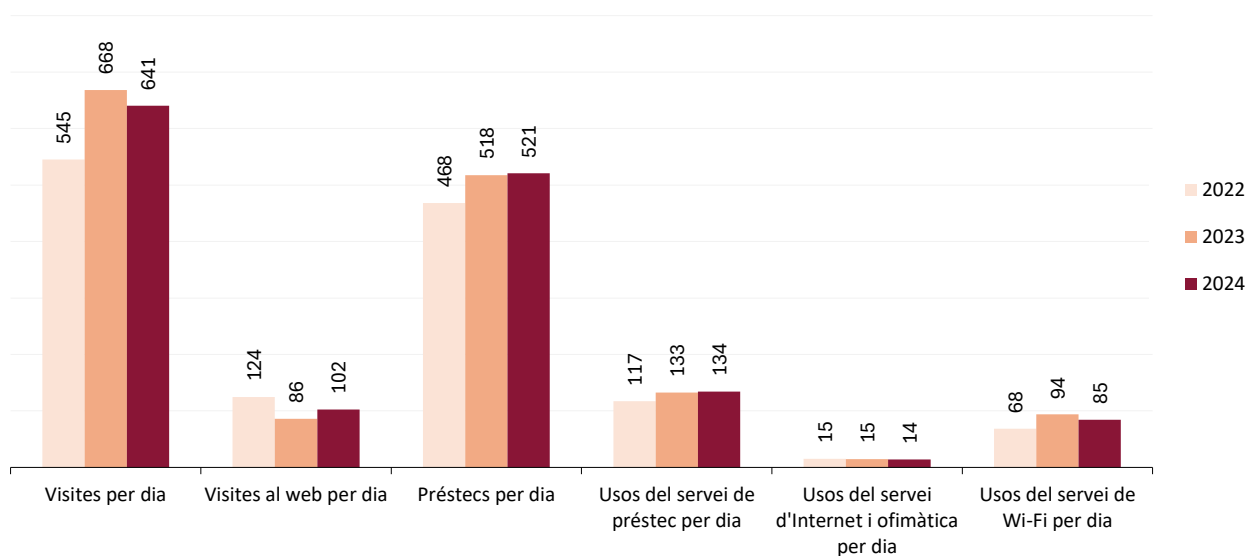

Castelldefels. Biblioteca Ramon Fernández Jurado

Evolució de les dades 2022-2024

	2022	2023	2024
Punts de servei	1	1	1
Població atesa	67.307	68.327	69.450
Recursos			
Espai disponible (superfície en m2)	4.021	4.021	4.021
Personal	16	16	16
Punts de lectura	583	583	583
Ordinadors d'ús públic	39	39	39
Dies de servei (Mitjana per biblioteca)	283	276	282
Hores de servei (acumulades)	2.215	2.241	2.330
Fons documental (volums a 31/12, revistes no incloses)	72.695	71.842	72.391
Creixement de la col·lecció		-1,2%	0,8%
Activitats (sessions)	583	631	627
Visites escolars	45	57	43
Cost operatiu del servei	1.359.000,00 €	1.281.000,00 €	1.310.000,00 €
Usuaris			
Usuaris inscrits a 31 de desembre	29.888	29.100	26.825
Carnets expedits durant l'any	1.968	2.338	2.258
% de població de l'àrea de referència amb carnet	44%	43%	39%
Resultats			
Visites	154.233	184.481	180.643
Visites als webs de les biblioteques	35.233	23.790	28.852
Préstecs	126.036	135.564	136.619
Préstecs virtuals	6.465	7.319	10.267
Préstecs Total	132.501	142.883	146.886
Fons documental prestat durant l'any	35.592	37.021	37.708
% de documents prestats (1 vegada o més)	49%	52%	52%
Ús del servei de préstec (usuaris diaris acumulats)	33.142	36.587	37.808
Ús del servei d'Internet i ofimàtica (usuaris diaris acumulats)	4.240	4.070	3.900
Ús del servei de Wi-Fi (usuaris diaris acumulats)	19.357	25.927	23.875
Usuaris actius	9.533	9.870	10.155
% d'usuaris actius en relació als usuaris inscrits	32%	34%	38%
Assistents a activitats	14.678	15.801	15.556
Alumnes assistents a visites escolars	1.297	1.637	1.072

Mitjanes 2022-2024

Mitjana per dia de servei	2022	2023	2024
Visites per dia	545	668	641
Visites al web per dia	124	86	102
Préstecs per dia	468	518	521
Usos del servei de préstec per dia	117	133	134
Usos del servei d'Internet i ofimàtica per dia	15	15	14
Usos del servei de Wi-Fi per dia	68	94	85