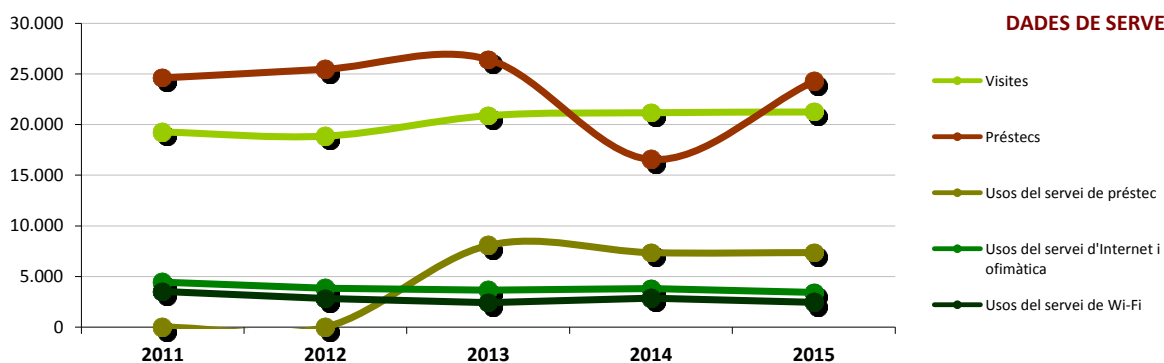

Evolució de les dades del municipi 2011-2015

	2011	2012	2013	2014	2015
Punts de servei	1	1	1	1	1
Població de la Biblioteca	7.360	7.282	7.346	7.333	7.372
<b>Recursos</b>					
Espai disponible (superfície en m2)	521	521	521	521	521
Personal	4	4	4	4	4
Punts de lectura	64	76	76	67	76
Ordinadors d'ús públic	7	7	7	7	7
Dies de servei (mitjana)	276	277	279	182	276
Hores de servei (mitjana)	1.503	1.514	1.514	994	1.506
Fons (volums a 31/12, revistes no incloses)	31.026	31.370	29.437	29.282	29.135
Creixement de la col·lecció	-	1,11%	-6,16%	-0,53%	-0,50%
Cost general del servei	228.410 €	186.826 €	191.804 €	156.033 €	
<b>Usuaris</b>					
Usuaris inscrits a 31 de desembre	4.350	4.554	4.570	4.580	4.619
Carnets expedits durant l'any	223	256	203	193	210
% de població de l'àrea de referència amb carnet	59,10%	62,54%	62,21%	62,46%	62,66%
<b>Resultats</b>					
Visites	19.272	18.866	20.881	21.172	21.247
Visites als webs de les biblioteques	2.264	2.734	2.846	2.030	4.227
Préstecs	24.609	25.473	26.435	16.561	24.272
% de documents prestats (1 vegada o més)	27,58%	27,28%	29,07%	29,23%	29,37%
Préstecs per document (no inclou revistes)	0,77	0,76	0,81	0,81	0,82
Usos del servei de préstec	-	-	8.070	7.360	7.367
Usos del servei d'Internet i ofimàtica	4.436	3.832	3.659	3.798	3.418
Usos del servei de Wi-Fi	3.516	2.827	2.425	2.877	2.457
Usuaris actius	1.818	2.036	1.810	2.036	1.793
% d'usuaris actius en relació als usuaris inscrits	41,79%	44,71%	39,61%	44,45%	38,82%

Evolució de les dades del municipi 2011-2015

Mitjana per dia de servei	2011	2012	2013	2014	2015
Visites per dia	70	68	75	116	77
Visites al web per dia	8	10	10	11	15
Préstecs per dia	89	92	95	91	88
Usos del servei de préstec per dia	-	-	29	40	27
Usos del servei d'Internet i ofimàtica per dia	16	14	13	21	12
Usos del servei de Wi-Fi per dia	13	10	9	16	9