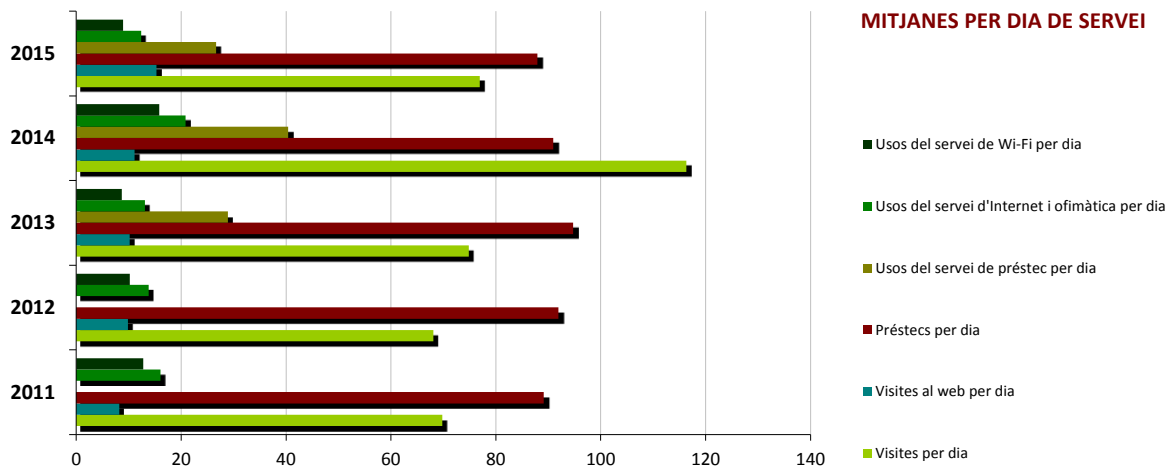

Evolució de les dades del municipi 2011-2015

	2011	2012	2013	2014	2015
Punts de servei	1	1	1	1	1
Població de la Biblioteca	7.360	7.282	7.346	7.333	7.372
<b>Recursos</b>					
Espai disponible (superfície en m2)	521	521	521	521	521
Personal	4	4	4	4	4
Punts de lectura	64	76	76	67	76
Ordinadors d'ús públic	7	7	7	7	7
Dies de servei (mitjana)	276	277	279	182	276
Hores de servei (mitjana)	1.503	1.514	1.514	994	1.506
Fons (volums a 31/12, revistes no incloses)	31.026	31.370	29.437	29.282	29.135
Creixement de la col·lecció	-	1,11%	-6,16%	-0,53%	-0,50%
Cost general del servei	228.410 €	186.826 €	191.804 €	156.033 €	
<b>Usuaris</b>					
Usuaris inscrits a 31 de desembre	4.350	4.554	4.570	4.580	4.619
Carnets expedits durant l'any	223	256	203	193	210
% de població de l'àrea de referència amb carnet	59,10%	62,54%	62,21%	62,46%	62,66%
<b>Resultats</b>					
Visites	19.272	18.866	20.881	21.172	21.247
Visites als webs de les biblioteques	2.264	2.734	2.846	2.030	4.227
Préstecs	24.609	25.473	26.435	16.561	24.272
% de documents prestats (1 vegada o més)	27,58%	27,28%	29,07%	29,23%	29,37%
Préstecs per document (no inclou revistes)	0,77	0,76	0,81	0,81	0,82
Usos del servei de préstec	-	-	8.070	7.360	7.367
Usos del servei d'Internet i ofimàtica	4.436	3.832	3.659	3.798	3.418
Usos del servei de Wi-Fi	3.516	2.827	2.425	2.877	2.457
Usuaris actius	1.818	2.036	1.810	2.036	1.793
% d'usuaris actius en relació als usuaris inscrits	41,79%	44,71%	39,61%	44,45%	38,82%

Evolució de les dades del municipi 2011-2015

Mitjana per dia de servei	2011	2012	2013	2014	2015
Visites per dia	70	68	75	116	77
Visites al web per dia	8	10	10	11	15
Préstecs per dia	89	92	95	91	88
Usos del servei de préstec per dia	-	-	29	40	27
Usos del servei d'Internet i ofimàtica per dia	16	14	13	21	12
Usos del servei de Wi-Fi per dia	13	10	9	16	9