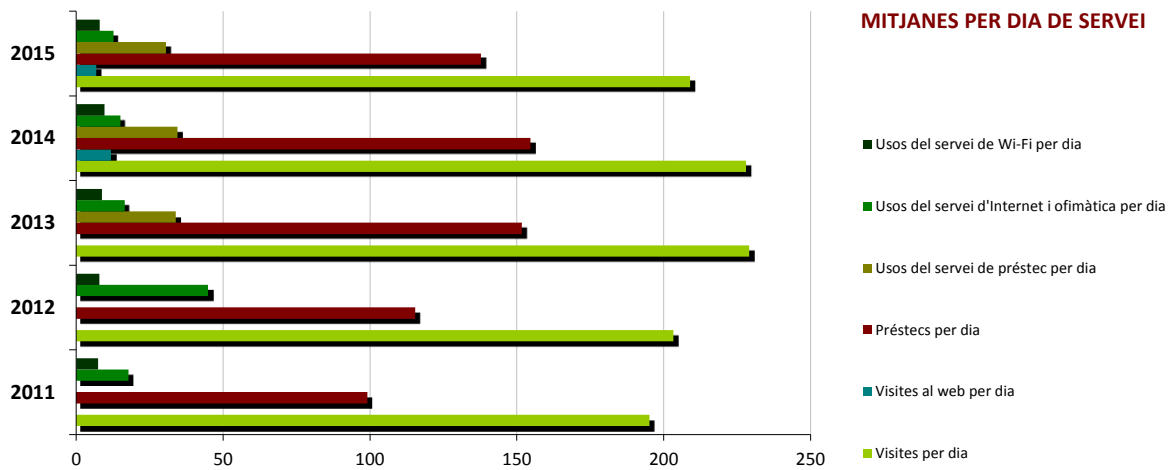

Evolució de les dades del municipi 2011-2015

	2011	2012	2013	2014	2015
Punts de servei	1	1	1	1	1
Població de la Biblioteca	14.456	14.584	14.659	14.696	14.742
Recursos					
Espai disponible (superfície en m2)	1.595	1.595	1.595	1.595	1.595
Personal	6	5	5	5	5
Punts de lectura	86	94	94	147	193
Ordinadors d'ús públic	24	19	19	19	19
Dies de servei (mitjana)	270	259	262	260	261
Hores de servei (mitjana)	1.532	1.475	1.503	1.520	1.102
Fons (volums a 31/12, revistes no incloses)	22.366	25.136	27.362	29.117	30.673
Creixement de la col·lecció	-	12,38%	8,86%	6,41%	5,34%
Cost general del servei	430.655 €	334.705 €	303.505 €	324.099 €	
Usuaris					
Usuaris inscrits a 31 de desembre	2.043	2.609	3.180	3.623	3.985
Carnets expedits durant l'any	860	514	529	424	368
% de població de l'àrea de referència amb carnet	14,13%	17,89%	21,69%	24,65%	27,03%
Resultats					
Visites	52.695	52.674	60.053	59.299	54.555
Visites als webs de les biblioteques	0	0	0	3.073	1.793
Préstecs	26.766	29.891	39.745	40.218	35.980
% de documents prestats (1 vegada o més)	35,62%	31,70%	29,12%	27,36%	25,97%
Préstecs per document (no inclou revistes)	1,08	0,96	0,88	0,83	0,79
Usos del servei de préstec	-	-	8.894	8.981	7.980
Usos del servei d'Internet i ofimàtica	4.822	11.624	4.322	3.912	3.320
Usos del servei de Wi-Fi	2.019	2.046	2.291	2.490	2.070
Usuaris actius	1.682	1.854	1.857	1.895	1.938
% d'usuaris actius en relació als usuaris inscrits	82,33%	71,06%	58,40%	52,30%	48,63%

Evolució de les dades del municipi 2011-2015

Mitjana per dia de servei	2011	2012	2013	2014	2015
Visites per dia	195	203	229	228	209
Visites al web per dia	0	0	0	12	7
Préstecs per dia	99	115	152	155	138
Usos del servei de préstec per dia	-	-	34	35	31
Usos del servei d'Internet i ofimàtica per dia	18	45	16	15	13
Usos del servei de Wi-Fi per dia	7	8	9	10	8