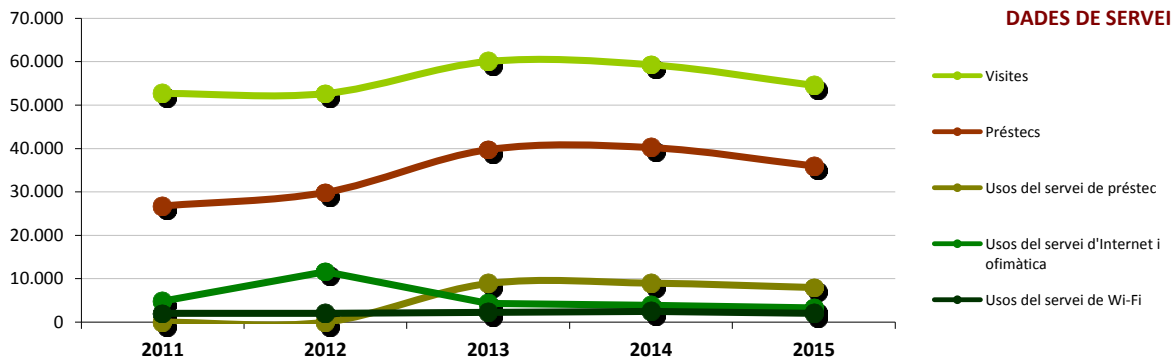

Evolució de les dades del municipi 2011-2015

	2011	2012	2013	2014	2015
Punts de servei	1	1	1	1	1
Població de la Biblioteca	14.456	14.584	14.659	14.696	14.742
Recursos					
Espai disponible (superfície en m2)	1.595	1.595	1.595	1.595	1.595
Personal	6	5	5	5	5
Punts de lectura	86	94	94	147	193
Ordinadors d'ús públic	24	19	19	19	19
Dies de servei (mitjana)	270	259	262	260	261
Hores de servei (mitjana)	1.532	1.475	1.503	1.520	1.102
Fons (volums a 31/12, revistes no incloses)	22.366	25.136	27.362	29.117	30.673
Creixement de la col·lecció	-	12,38%	8,86%	6,41%	5,34%
Cost general del servei	430.655 €	334.705 €	303.505 €	324.099 €	
Usuaris					
Usuaris inscrits a 31 de desembre	2.043	2.609	3.180	3.623	3.985
Carnets expedits durant l'any	860	514	529	424	368
% de població de l'àrea de referència amb carnet	14,13%	17,89%	21,69%	24,65%	27,03%
Resultats					
Visites	52.695	52.674	60.053	59.299	54.555
Visites als webs de les biblioteques	0	0	0	3.073	1.793
Préstecs	26.766	29.891	39.745	40.218	35.980
% de documents prestats (1 vegada o més)	35,62%	31,70%	29,12%	27,36%	25,97%
Préstecs per document (no inclou revistes)	1,08	0,96	0,88	0,83	0,79
Usos del servei de préstec	-	-	8.894	8.981	7.980
Usos del servei d'Internet i ofimàtica	4.822	11.624	4.322	3.912	3.320
Usos del servei de Wi-Fi	2.019	2.046	2.291	2.490	2.070
Usuaris actius	1.682	1.854	1.857	1.895	1.938
% d'usuaris actius en relació als usuaris inscrits	82,33%	71,06%	58,40%	52,30%	48,63%

Evolució de les dades del municipi 2011-2015

Mitjana per dia de servei	2011	2012	2013	2014	2015
Visites per dia	195	203	229	228	209
Visites al web per dia	0	0	0	12	7
Préstecs per dia	99	115	152	155	138
Usos del servei de préstec per dia	-	-	34	35	31
Usos del servei d'Internet i ofimàtica per dia	18	45	16	15	13
Usos del servei de Wi-Fi per dia	7	8	9	10	8