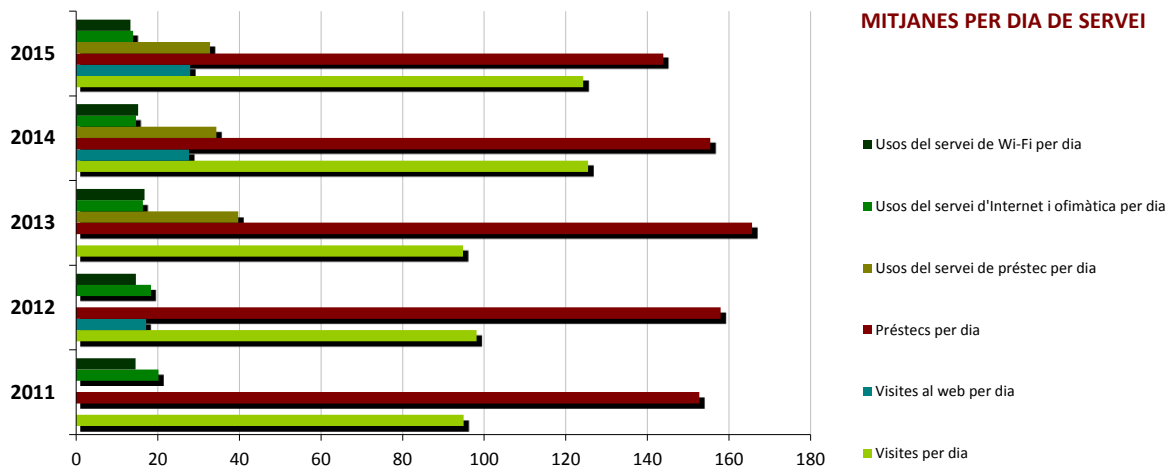

Evolució de les dades del municipi 2011-2015

	2011	2012	2013	2014	2015
Punts de servei	1	1	1	1	1
Població de la Biblioteca	5.730	5.793	5.766	5.760	5.865
<b>Recursos</b>					
Espai disponible (superfície en m2)	508	508	508	508	508
Personal	3	3	3	3	3
Punts de lectura	57	70	72	65	74
Ordinadors d'ús públic	10	10	10	10	10
Dies de servei (mitjana)	291	286	287	292	289
Hores de servei (mitjana)	1.637	1.632	1.651	1.674	1.658
Fons (volums a 31/12, revistes no incloses)	35.711	36.773	38.041	38.411	39.429
Creixement de la col·lecció	-	2,97%	3,45%	0,97%	2,65%
Cost general del servei	195.158 €	162.826 €	171.177 €	169.033 €	
<b>Usuaris</b>					
Usuaris inscrits a 31 de desembre	4.115	4.209	4.271	4.369	4.415
Carnets expedits durant l'any	192	173	182	223	196
% de població de l'àrea de referència amb carnet	71,82%	72,66%	74,07%	75,85%	75,28%
<b>Resultats</b>					
Visites	27.642	28.080	27.222	36.640	35.922
Visites als webs de les biblioteques	0	4.901	0	8.087	8.079
Préstecs	44.453	45.185	47.561	45.402	41.595
% de documents prestats (1 vegada o més)	34,71%	33,71%	32,58%	32,27%	31,44%
Préstecs per document (no inclou revistes)	1,13	1,10	1,06	1,05	1,03
Usos del servei de préstec	-	-	11.408	10.047	9.485
Usos del servei d'Internet i ofimàtica	5.878	5.239	4.699	4.290	4.039
Usos del servei de Wi-Fi	4.229	4.181	4.794	4.428	3.844
Usuaris actius	2.000	2.031	1.912	2.197	1.867
% d'usuaris actius en relació als usuaris inscrits	48,60%	48,25%	44,77%	50,29%	42,29%

Evolució de les dades del municipi 2011-2015

Mitjana per dia de servei	2011	2012	2013	2014	2015
Visites per dia	95	98	95	125	124
Visites al web per dia	0	17	0	28	28
Préstecs per dia	153	158	166	155	144
Usos del servei de préstec per dia	-	-	40	34	33
Usos del servei d'Internet i ofimàtica per dia	20	18	16	15	14
Usos del servei de Wi-Fi per dia	15	15	17	15	13