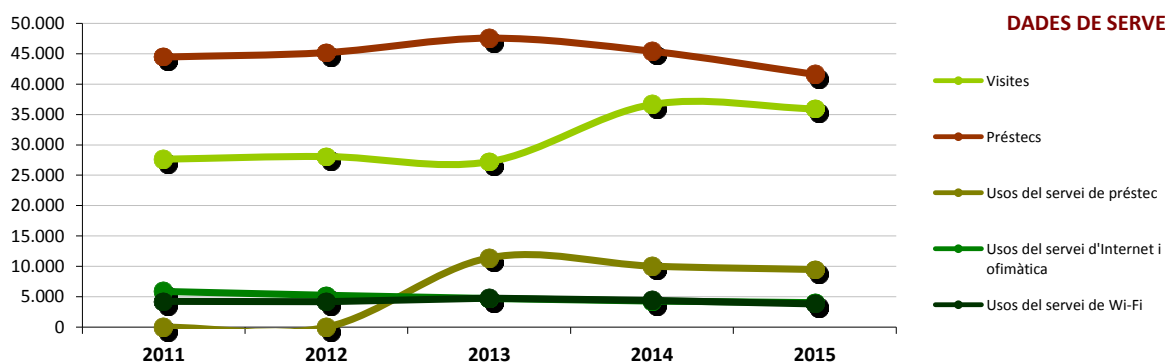

Evolució de les dades del municipi 2011-2015

	2011	2012	2013	2014	2015
Punts de servei	1	1	1	1	1
Població de la Biblioteca	5.730	5.793	5.766	5.760	5.865
<b>Recursos</b>					
Espai disponible (superfície en m2)	508	508	508	508	508
Personal	3	3	3	3	3
Punts de lectura	57	70	72	65	74
Ordinadors d'ús públic	10	10	10	10	10
Dies de servei (mitjana)	291	286	287	292	289
Hores de servei (mitjana)	1.637	1.632	1.651	1.674	1.658
Fons (volums a 31/12, revistes no incloses)	35.711	36.773	38.041	38.411	39.429
Creixement de la col·lecció	-	2,97%	3,45%	0,97%	2,65%
Cost general del servei	195.158 €	162.826 €	171.177 €	169.033 €	
<b>Usuaris</b>					
Usuaris inscrits a 31 de desembre	4.115	4.209	4.271	4.369	4.415
Carnets expedits durant l'any	192	173	182	223	196
% de població de l'àrea de referència amb carnet	71,82%	72,66%	74,07%	75,85%	75,28%
<b>Resultats</b>					
Visites	27.642	28.080	27.222	36.640	35.922
Visites als webs de les biblioteques	0	4.901	0	8.087	8.079
Préstecs	44.453	45.185	47.561	45.402	41.595
% de documents prestats (1 vegada o més)	34,71%	33,71%	32,58%	32,27%	31,44%
Préstecs per document (no inclou revistes)	1,13	1,10	1,06	1,05	1,03
Usos del servei de préstec	-	-	11.408	10.047	9.485
Usos del servei d'Internet i ofimàtica	5.878	5.239	4.699	4.290	4.039
Usos del servei de Wi-Fi	4.229	4.181	4.794	4.428	3.844
Usuaris actius	2.000	2.031	1.912	2.197	1.867
% d'usuaris actius en relació als usuaris inscrits	48,60%	48,25%	44,77%	50,29%	42,29%

Evolució de les dades del municipi 2011-2015

Mitjana per dia de servei	2011	2012	2013	2014	2015
Visites per dia	95	98	95	125	124
Visites al web per dia	0	17	0	28	28
Préstecs per dia	153	158	166	155	144
Usos del servei de préstec per dia	-	-	40	34	33
Usos del servei d'Internet i ofimàtica per dia	20	18	16	15	14
Usos del servei de Wi-Fi per dia	15	15	17	15	13