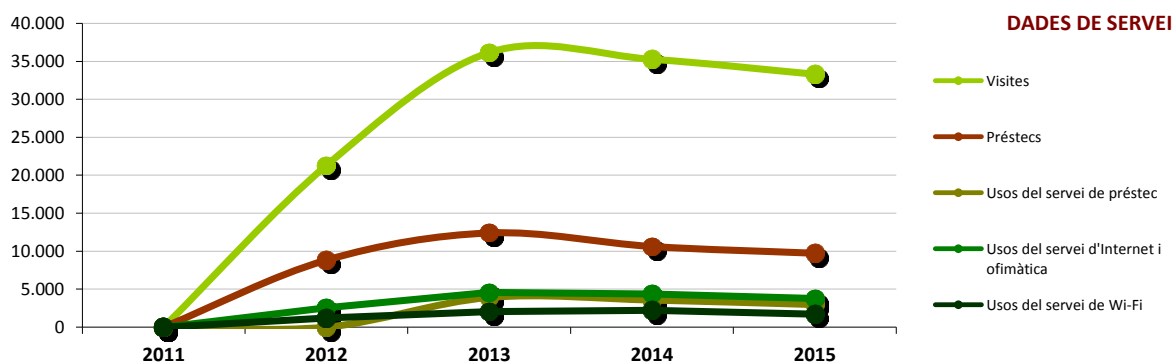

*Dades de la Biblioteca*  
**Papiol, El. Biblioteca Municipal del Papiol Valentí Almirall**

**Evolució de les dades del municipi 2011-2015**

	2011	2012	2013	2014	2015
Punts de servei	0	1	1	1	1
Població de la Biblioteca	0	4.014	4.041	4.023	4.071
<b>Recursos</b>					
Espai disponible (superfície en m2)	0	982	982	0	0
Personal	0	3	4	4	4
Punts de lectura	0	108	108	86	123
Ordinadors d'ús públic	0	13	17	13	17
Dies de servei (mitjana)	0	165	266	260	259
Hores de servei (mitjana)	0	884	1.436	1.558	1.559
Fons (volums a 31/12, revistes no incloses)	0	12.024	12.922	14.047	15.075
Creixement de la col·lecció	-		7,47%	8,71%	7,32%
Cost general del servei	0 €	161.263 €	196.517 €	182.917 €	
<b>Usuaris</b>					
Usuaris inscrits a 31 de desembre	0	995	1.317	1.518	1.614
Carnets expedits durant l'any	0	949	315	175	94
% de població de l'àrea de referència amb carnet		24,79%	32,59%	37,73%	39,65%
<b>Resultats</b>					
Visites	0	21.289	36.153	35.261	33.302
Visites als webs de les biblioteques	0	0	0	16.210	0
Préstecs	0	8.825	12.399	10.618	9.729
% de documents prestats (1 vegada o més)	0	0,00%	0,00%	0,00%	0,00%
Préstecs per document (no inclou revistes)	0	0,00	0,00	0,00	0,00
Usos del servei de préstec	-	-	3.912	3.567	2.974
Usos del servei d'Internet i ofimàtica	0	2.535	4.561	4.376	3.776
Usos del servei de Wi-Fi	0	1.197	2.031	2.210	1.729
Usuaris actius	0	989	930	792	748
% d'usuaris actius en relació als usuaris inscrits		99,40%	70,62%	52,17%	46,34%

**Evolució de les dades del municipi 2011-2015**

<i>Mitjana per dia de servei</i>	2011	2012	2013	2014	2015
Visites per dia	0	129	136	136	129
Visites al web per dia	0	0	0	62	0
Préstecs per dia	0	53	47	41	38
Usos del servei de préstec per dia	-	-	15	14	11
Usos del servei d'Internet i ofimàtica per dia	0	15	17	17	15
Usos del servei de Wi-Fi per dia	0	7	8	9	7