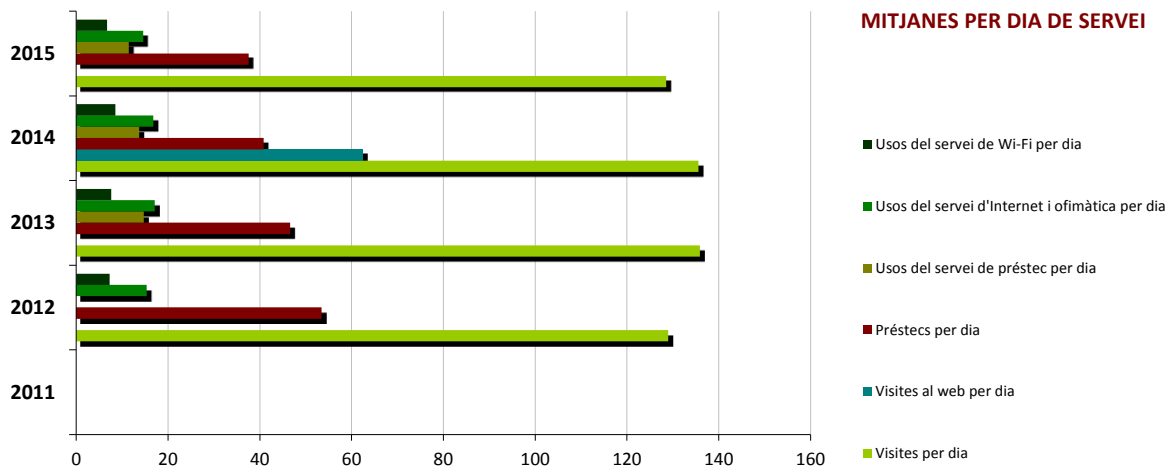

*Dades de la Biblioteca*  
**Papiol, El. Biblioteca Municipal del Papiol Valentí Almirall**

**Evolució de les dades del municipi 2011-2015**

	2011	2012	2013	2014	2015
Punts de servei	0	1	1	1	1
Població de la Biblioteca	0	4.014	4.041	4.023	4.071
<b>Recursos</b>					
Espai disponible (superfície en m2)	0	982	982	0	0
Personal	0	3	4	4	4
Punts de lectura	0	108	108	86	123
Ordinadors d'ús públic	0	13	17	13	17
Dies de servei (mitjana)	0	165	266	260	259
Hores de servei (mitjana)	0	884	1.436	1.558	1.559
Fons (volums a 31/12, revistes no incloses)	0	12.024	12.922	14.047	15.075
Creixement de la col·lecció	-		7,47%	8,71%	7,32%
Cost general del servei	0 €	161.263 €	196.517 €	182.917 €	
<b>Usuaris</b>					
Usuaris inscrits a 31 de desembre	0	995	1.317	1.518	1.614
Carnets expedits durant l'any	0	949	315	175	94
% de població de l'àrea de referència amb carnet		24,79%	32,59%	37,73%	39,65%
<b>Resultats</b>					
Visites	0	21.289	36.153	35.261	33.302
Visites als webs de les biblioteques	0	0	0	16.210	0
Préstecs	0	8.825	12.399	10.618	9.729
% de documents prestats (1 vegada o més)	0	0,00%	0,00%	0,00%	0,00%
Préstecs per document (no inclou revistes)	0	0,00	0,00	0,00	0,00
Usos del servei de préstec	-	-	3.912	3.567	2.974
Usos del servei d'Internet i ofimàtica	0	2.535	4.561	4.376	3.776
Usos del servei de Wi-Fi	0	1.197	2.031	2.210	1.729
Usuaris actius	0	989	930	792	748
% d'usuaris actius en relació als usuaris inscrits		99,40%	70,62%	52,17%	46,34%

**Evolució de les dades del municipi 2011-2015**

<i>Mitjana per dia de servei</i>	2011	2012	2013	2014	2015
Visites per dia	0	129	136	136	129
Visites al web per dia	0	0	0	62	0
Préstecs per dia	0	53	47	41	38
Usos del servei de préstec per dia	-	-	15	14	11
Usos del servei d'Internet i ofimàtica per dia	0	15	17	17	15
Usos del servei de Wi-Fi per dia	0	7	8	9	7