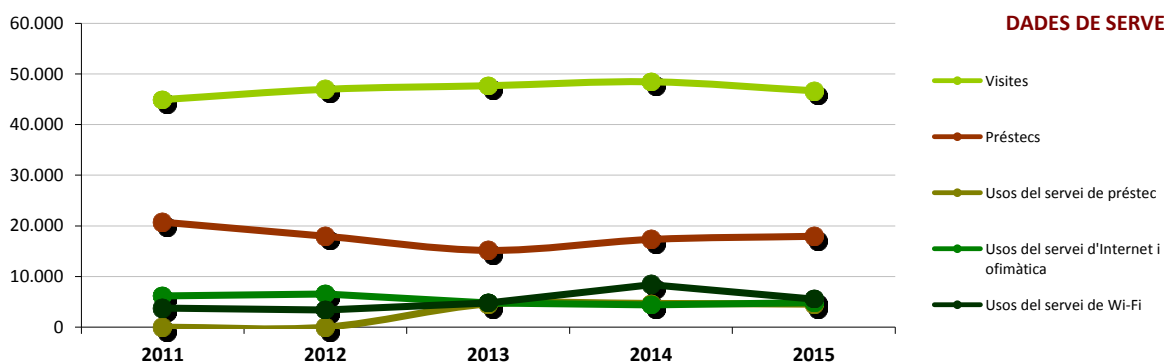

Evolució de les dades del municipi 2011-2015

	2011	2012	2013	2014	2015
Punts de servei	1	1	1	1	1
Població de la Biblioteca	8.585	8.671	8.785	8.729	8.708
Recursos					
Espai disponible (superfície en m2)	537	537	537	537	537
Personal	4	4	4	4	4
Punts de lectura	63	87	86	76	85
Ordinadors d'ús públic	9	7	7	7	7
Dies de servei (mitjana)	255	249	252	254	257
Hores de servei (mitjana)	1.402	1.388	1.394	1.418	1.437
Fons (volums a 31/12, revistes no incloses)	21.871	22.913	23.306	23.204	24.012
Creixement de la col·lecció	-	4,76%	1,72%	-0,44%	3,48%
Cost general del servei	263.406 €	224.121 €	217.580 €	227.663 €	
Usuaris					
Usuaris inscrits a 31 de desembre	2.368	2.643	2.869	3.063	3.270
Carnets expedits durant l'any	227	235	224	177	191
% de població de l'àrea de referència amb carnet	27,58%	30,48%	32,66%	35,09%	37,55%
Resultats					
Visites	44.938	46.972	47.679	48.455	46.681
Visites als webs de les biblioteques	0	0	0	0	0
Préstecs	20.738	17.958	15.158	17.325	17.939
% de documents prestats (1 vegada o més)	25,91%	24,73%	24,31%	24,42%	23,60%
Préstecs per document (no inclou revistes)	0,89	0,85	0,84	0,84	0,81
Usos del servei de préstec	-	-	4.579	4.680	4.541
Usos del servei d'Internet i ofimàtica	6.196	6.578	4.761	4.413	4.815
Usos del servei de Wi-Fi	3.785	3.414	4.768	8.411	5.566
Usuaris actius	1.051	1.235	1.107	1.213	1.131
% d'usuaris actius en relació als usuaris inscrits	44,38%	46,73%	38,58%	39,60%	34,59%

Evolució de les dades del municipi 2011-2015

Mitjana per dia de servei	2011	2012	2013	2014	2015
Visites per dia	176	189	189	191	182
Visites al web per dia	0	0	0	0	0
Préstecs per dia	81	72	60	68	70
Usos del servei de préstec per dia	-	-	18	18	18
Usos del servei d'Internet i ofimàtica per dia	24	26	19	17	19
Usos del servei de Wi-Fi per dia	15	14	19	33	22