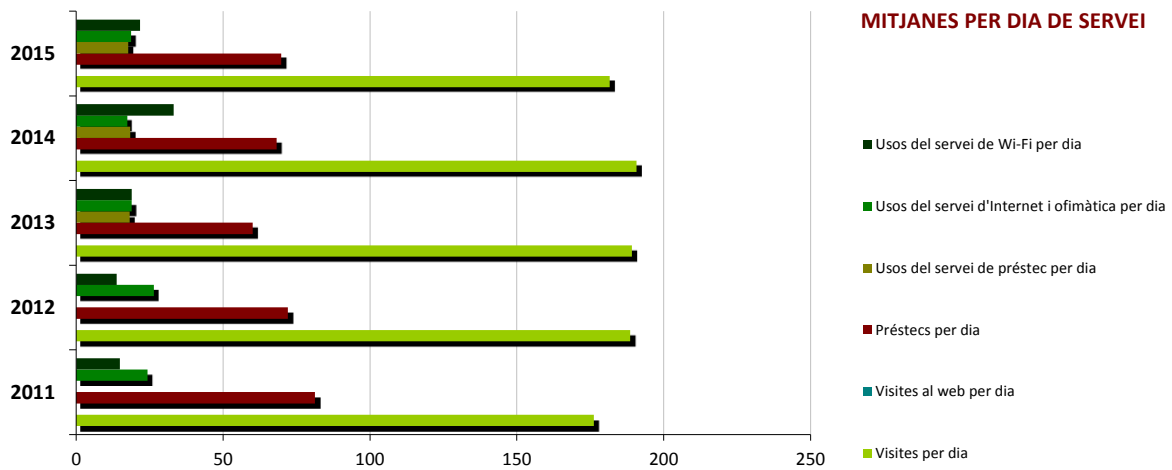

Evolució de les dades del municipi 2011-2015

	2011	2012	2013	2014	2015
Punts de servei	1	1	1	1	1
Població de la Biblioteca	8.585	8.671	8.785	8.729	8.708
Recursos					
Espai disponible (superfície en m2)	537	537	537	537	537
Personal	4	4	4	4	4
Punts de lectura	63	87	86	76	85
Ordinadors d'ús públic	9	7	7	7	7
Dies de servei (mitjana)	255	249	252	254	257
Hores de servei (mitjana)	1.402	1.388	1.394	1.418	1.437
Fons (volums a 31/12, revistes no incloses)	21.871	22.913	23.306	23.204	24.012
Creixement de la col·lecció	-	4,76%	1,72%	-0,44%	3,48%
Cost general del servei	263.406 €	224.121 €	217.580 €	227.663 €	
Usuaris					
Usuaris inscrits a 31 de desembre	2.368	2.643	2.869	3.063	3.270
Carnets expedits durant l'any	227	235	224	177	191
% de població de l'àrea de referència amb carnet	27,58%	30,48%	32,66%	35,09%	37,55%
Resultats					
Visites	44.938	46.972	47.679	48.455	46.681
Visites als webs de les biblioteques	0	0	0	0	0
Préstecs	20.738	17.958	15.158	17.325	17.939
% de documents prestats (1 vegada o més)	25,91%	24,73%	24,31%	24,42%	23,60%
Préstecs per document (no inclou revistes)	0,89	0,85	0,84	0,84	0,81
Usos del servei de préstec	-	-	4.579	4.680	4.541
Usos del servei d'Internet i ofimàtica	6.196	6.578	4.761	4.413	4.815
Usos del servei de Wi-Fi	3.785	3.414	4.768	8.411	5.566
Usuaris actius	1.051	1.235	1.107	1.213	1.131
% d'usuaris actius en relació als usuaris inscrits	44,38%	46,73%	38,58%	39,60%	34,59%

Evolució de les dades del municipi 2011-2015

Mitjana per dia de servei	2011	2012	2013	2014	2015
Visites per dia	176	189	189	191	182
Visites al web per dia	0	0	0	0	0
Préstecs per dia	81	72	60	68	70
Usos del servei de préstec per dia	-	-	18	18	18
Usos del servei d'Internet i ofimàtica per dia	24	26	19	17	19
Usos del servei de Wi-Fi per dia	15	14	19	33	22