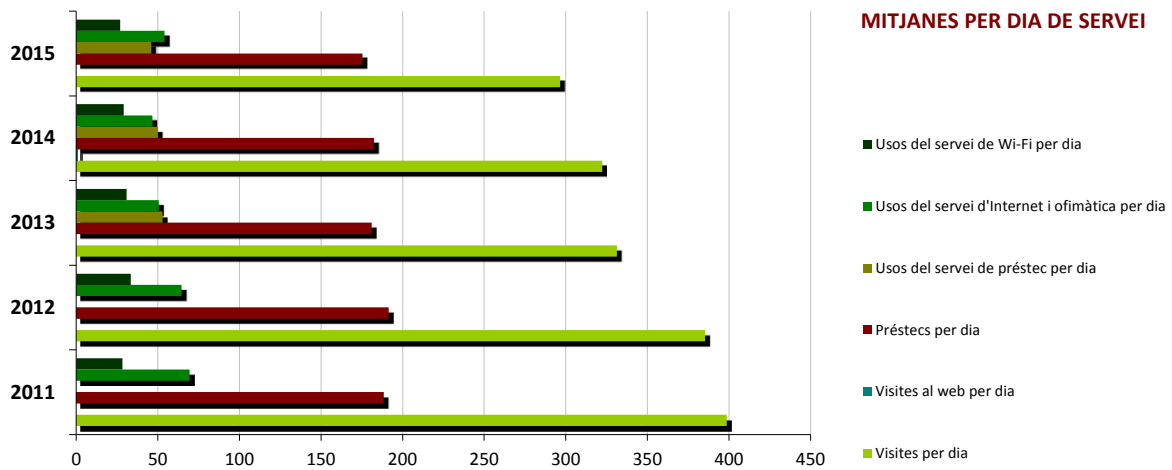

Evolució de les dades del municipi 2011-2015

	2011	2012	2013	2014	2015
Punts de servei	1	1	1	1	1
Població de la Biblioteca	30.209	29.718	29.646	29.370	29.170
Recursos					
Espai disponible (superfície en m2)	1.706	1.706	1.706	1.706	1.706
Personal	8	8	8	8	8
Punts de lectura	74	227	227	188	227
Ordinadors d'ús públic	29	30	30	31	30
Dies de servei (mitjana)	288	260	261	254	258
Hores de servei (mitjana)	1.845	1.661	1.527	1.486	1.519
Fons (volums a 31/12, revistes no incloses)	30.988	32.606	35.057	37.120	39.435
Creixement de la col·lecció	-	5,22%	7,52%	5,88%	6,24%
Cost general del servei	511.042 €	460.621 €	432.632 €	483.224 €	
Usuaris					
Usuaris inscrits a 31 de desembre	4.543	5.528	6.361	7.029	7.664
Carnets expedits durant l'any	1.402	953	840	658	645
% de població de l'àrea de referència amb carnet	15,04%	18,60%	21,46%	23,93%	26,27%
Resultats					
Visites	114.833	100.209	86.489	81.874	76.541
Visites als webs de les biblioteques	0	0	0	232	0
Préstecs	54.286	49.822	47.288	46.384	45.276
% de documents prestats (1 vegada o més)	45,31%	43,07%	40,05%	37,83%	35,61%
Préstecs per document (no inclou revistes)	1,66	1,58	1,47	1,39	1,31
Usos del servei de préstec	-	-	13.830	12.704	11.882
Usos del servei d'Internet i ofimàtica	20.002	16.767	13.224	11.851	13.986
Usos del servei de Wi-Fi	8.136	8.668	8.072	7.383	6.927
Usuaris actius	3.067	3.371	2.819	2.715	2.697
% d'usuaris actius en relació als usuaris inscrits	67,51%	60,98%	44,32%	38,63%	35,19%

Evolució de les dades del municipi 2011-2015

Mitjana per dia de servei	2011	2012	2013	2014	2015
Visites per dia	399	385	331	322	297
Visites al web per dia	0	0	0	1	0
Préstecs per dia	188	192	181	183	175
Usos del servei de préstec per dia	-	-	53	50	46
Usos del servei d'Internet i ofimàtica per dia	69	64	51	47	54
Usos del servei de Wi-Fi per dia	28	33	31	29	27