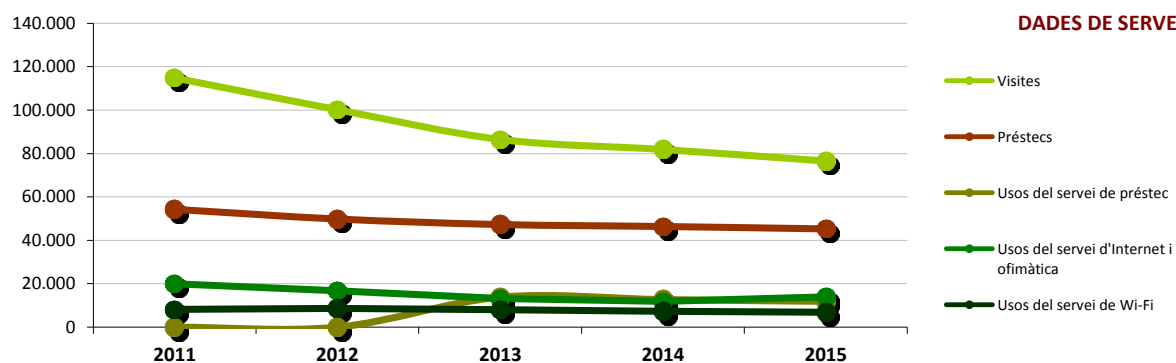

Evolució de les dades del municipi 2011-2015

	2011	2012	2013	2014	2015
Punts de servei	1	1	1	1	1
Població de la Biblioteca	30.209	29.718	29.646	29.370	29.170
Recursos					
Espai disponible (superfície en m2)	1.706	1.706	1.706	1.706	1.706
Personal	8	8	8	8	8
Punts de lectura	74	227	227	188	227
Ordinadors d'ús públic	29	30	30	31	30
Dies de servei (mitjana)	288	260	261	254	258
Hores de servei (mitjana)	1.845	1.661	1.527	1.486	1.519
Fons (volums a 31/12, revistes no incloses)	30.988	32.606	35.057	37.120	39.435
Creixement de la col·lecció	-	5,22%	7,52%	5,88%	6,24%
Cost general del servei	511.042 €	460.621 €	432.632 €	483.224 €	
Usuaris					
Usuaris inscrits a 31 de desembre	4.543	5.528	6.361	7.029	7.664
Carnets expedits durant l'any	1.402	953	840	658	645
% de població de l'àrea de referència amb carnet	15,04%	18,60%	21,46%	23,93%	26,27%
Resultats					
Visites	114.833	100.209	86.489	81.874	76.541
Visites als webs de les biblioteques	0	0	0	232	0
Préstecs	54.286	49.822	47.288	46.384	45.276
% de documents prestats (1 vegada o més)	45,31%	43,07%	40,05%	37,83%	35,61%
Préstecs per document (no inclou revistes)	1,66	1,58	1,47	1,39	1,31
Usos del servei de préstec	-	-	13.830	12.704	11.882
Usos del servei d'Internet i ofimàtica	20.002	16.767	13.224	11.851	13.986
Usos del servei de Wi-Fi	8.136	8.668	8.072	7.383	6.927
Usuaris actius	3.067	3.371	2.819	2.715	2.697
% d'usuaris actius en relació als usuaris inscrits	67,51%	60,98%	44,32%	38,63%	35,19%

Evolució de les dades del municipi 2011-2015

Mitjana per dia de servei	2011	2012	2013	2014	2015
Visites per dia	399	385	331	322	297
Visites al web per dia	0	0	0	1	0
Préstecs per dia	188	192	181	183	175
Usos del servei de préstec per dia	-	-	53	50	46
Usos del servei d'Internet i ofimàtica per dia	69	64	51	47	54
Usos del servei de Wi-Fi per dia	28	33	31	29	27