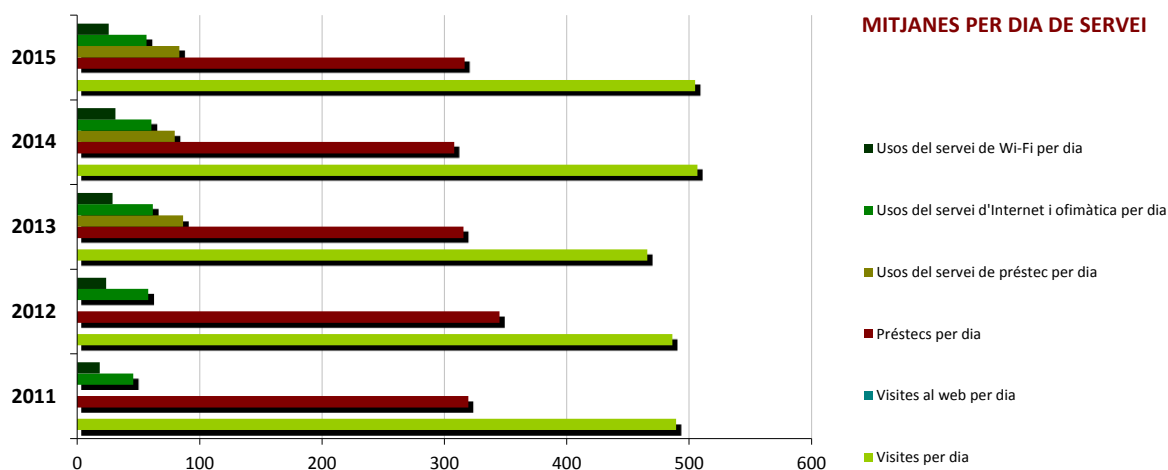

Evolució de les dades del municipi 2011-2015

	2011	2012	2013	2014	2015
Punts de servei	1	1	1	1	1
Població de la Biblioteca	32.406	32.792	32.812	32.981	33.264
Recursos					
Espai disponible (superfície en m2)	1.737	1.737	1.737	1.737	1.737
Personal	7	7	7	7	7
Punts de lectura	193	250	250	184	250
Ordinadors d'ús públic	37	37	37	37	37
Dies de servei (mitjana)	180	272	275	283	283
Hores de servei (mitjana)	1.245	1.878	1.881	1.968	1.955
Fons (volums a 31/12, revistes no incloses)	33.520	37.517	40.363	43.660	46.616
Creixement de la col·lecció	-	11,92%	7,59%	8,17%	6,77%
Cost general del servei	425.428 €	414.367 €	444.524 €	429.806 €	
Usuaris					
Usuaris inscrits a 31 de desembre	3.243	4.556	5.383	6.043	6.812
Carnets expedits durant l'any	3.141	1.222	828	662	750
% de població de l'àrea de referència amb carnet	10,01%	13,89%	16,41%	18,32%	20,48%
Resultats					
Visites	88.101	132.276	128.150	143.440	142.943
Visites als webs de les biblioteques	0	0	0	0	0
Préstecs	57.541	93.898	86.828	87.217	89.614
% de documents prestats (1 vegada o més)	37,14%	33,19%	30,85%	28,52%	26,71%
Préstecs per document (no inclou revistes)	1,64	1,46	1,36	1,26	1,18
Usos del servei de préstec	-	-	23.785	22.570	23.614
Usos del servei d'Internet i ofimàtica	8.245	15.820	16.989	17.180	16.057
Usos del servei de Wi-Fi	3.294	6.394	7.901	8.806	7.238
Usuaris actius	3.192	3.329	2.974	2.930	3.277
% d'usuaris actius en relació als usuaris inscrits	98,43%	73,07%	55,25%	48,49%	48,11%

Evolució de les dades del municipi 2011-2015

Mitjana per dia de servei	2011	2012	2013	2014	2015
Visites per dia	489	486	466	507	505
Visites al web per dia	0	0	0	0	0
Préstecs per dia	320	345	316	308	317
Usos del servei de préstec per dia	-	-	86	80	83
Usos del servei d'Internet i ofimàtica per dia	46	58	62	61	57
Usos del servei de Wi-Fi per dia	18	24	29	31	26