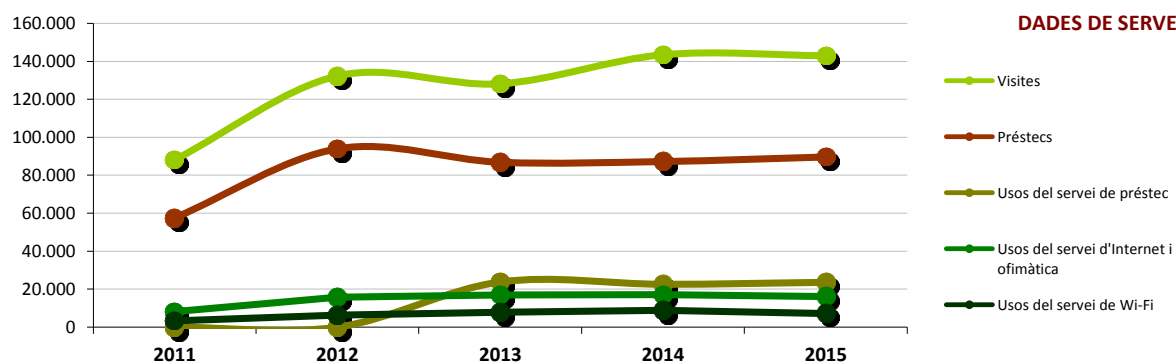

Evolució de les dades del municipi 2011-2015

	2011	2012	2013	2014	2015
Punts de servei	1	1	1	1	1
Població de la Biblioteca	32.406	32.792	32.812	32.981	33.264
Recursos					
Espai disponible (superfície en m2)	1.737	1.737	1.737	1.737	1.737
Personal	7	7	7	7	7
Punts de lectura	193	250	250	184	250
Ordinadors d'ús públic	37	37	37	37	37
Dies de servei (mitjana)	180	272	275	283	283
Hores de servei (mitjana)	1.245	1.878	1.881	1.968	1.955
Fons (volums a 31/12, revistes no incloses)	33.520	37.517	40.363	43.660	46.616
Creixement de la col·lecció	-	11,92%	7,59%	8,17%	6,77%
Cost general del servei	425.428 €	414.367 €	444.524 €	429.806 €	
Usuaris					
Usuaris inscrits a 31 de desembre	3.243	4.556	5.383	6.043	6.812
Carnets expedits durant l'any	3.141	1.222	828	662	750
% de població de l'àrea de referència amb carnet	10,01%	13,89%	16,41%	18,32%	20,48%
Resultats					
Visites	88.101	132.276	128.150	143.440	142.943
Visites als webs de les biblioteques	0	0	0	0	0
Préstecs	57.541	93.898	86.828	87.217	89.614
% de documents prestats (1 vegada o més)	37,14%	33,19%	30,85%	28,52%	26,71%
Préstecs per document (no inclou revistes)	1,64	1,46	1,36	1,26	1,18
Usos del servei de préstec	-	-	23.785	22.570	23.614
Usos del servei d'Internet i ofimàtica	8.245	15.820	16.989	17.180	16.057
Usos del servei de Wi-Fi	3.294	6.394	7.901	8.806	7.238
Usuaris actius	3.192	3.329	2.974	2.930	3.277
% d'usuaris actius en relació als usuaris inscrits	98,43%	73,07%	55,25%	48,49%	48,11%

Evolució de les dades del municipi 2011-2015

Mitjana per dia de servei	2011	2012	2013	2014	2015
Visites per dia	489	486	466	507	505
Visites al web per dia	0	0	0	0	0
Préstecs per dia	320	345	316	308	317
Usos del servei de préstec per dia	-	-	86	80	83
Usos del servei d'Internet i ofimàtica per dia	46	58	62	61	57
Usos del servei de Wi-Fi per dia	18	24	29	31	26