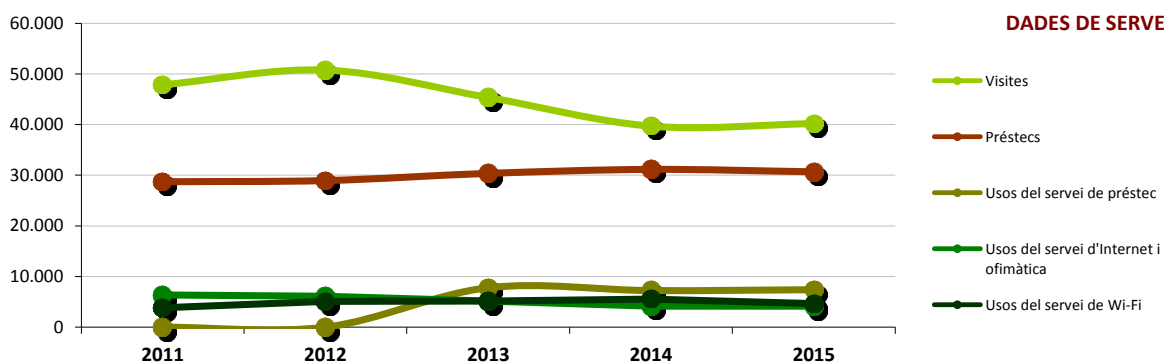

Evolució de les dades del municipi 2011-2015

	2011	2012	2013	2014	2015
Punts de servei	1	1	1	1	1
Població de la Biblioteca	7.030	7.121	7.288	7.337	7.332
Recursos					
Espai disponible (superfície en m2)	893	893	893	893	893
Personal	3	3	3	3	3
Punts de lectura	90	112	129	87	135
Ordinadors d'ús públic	19	19	17	17	17
Dies de servei (mitjana)	256	265	271	269	269
Hores de servei (mitjana)	1.361	1.411	1.436	1.425	1.432
Fons (volums a 31/12, revistes no incloses)	29.783	30.548	31.259	32.136	32.531
Creixement de la col·lecció	-	2,57%	2,33%	2,81%	1,23%
Cost general del servei	263.903 €	201.100 €	213.281 €	206.930 €	
Usuaris					
Usuaris inscrits a 31 de desembre	3.444	3.682	3.886	3.988	4.056
Carnets expedits durant l'any	212	240	218	217	248
% de població de l'àrea de referència amb carnet	48,99%	51,71%	53,32%	54,35%	55,32%
Resultats					
Visites	47.861	50.769	45.362	39.697	40.198
Visites als webs de les biblioteques	2.046	2.436	2.862	2.929	8.215
Préstecs	28.718	28.950	30.366	31.158	30.677
% de documents prestats (1 vegada o més)	28,59%	27,87%	27,24%	26,50%	26,18%
Préstecs per document (no inclou revistes)	0,87	0,85	0,83	0,80	0,79
Usos del servei de préstec	-	-	7.783	7.221	7.397
Usos del servei d'Internet i ofimàtica	6.348	6.116	5.133	4.171	4.122
Usos del servei de Wi-Fi	3.826	5.075	5.175	5.562	4.622
Usuaris actius	1.395	1.539	1.454	1.567	1.369
% d'usuaris actius en relació als usuaris inscrits	40,51%	41,80%	37,42%	39,29%	33,75%

Evolució de les dades del municipi 2011-2015

Mitjana per dia de servei	2011	2012	2013	2014	2015
Visites per dia	187	192	167	148	149
Visites al web per dia	8	9	11	11	31
Préstecs per dia	112	109	112	116	114
Usos del servei de préstec per dia	-	-	29	27	27
Usos del servei d'Internet i ofimàtica per dia	25	23	19	16	15
Usos del servei de Wi-Fi per dia	15	19	19	21	17