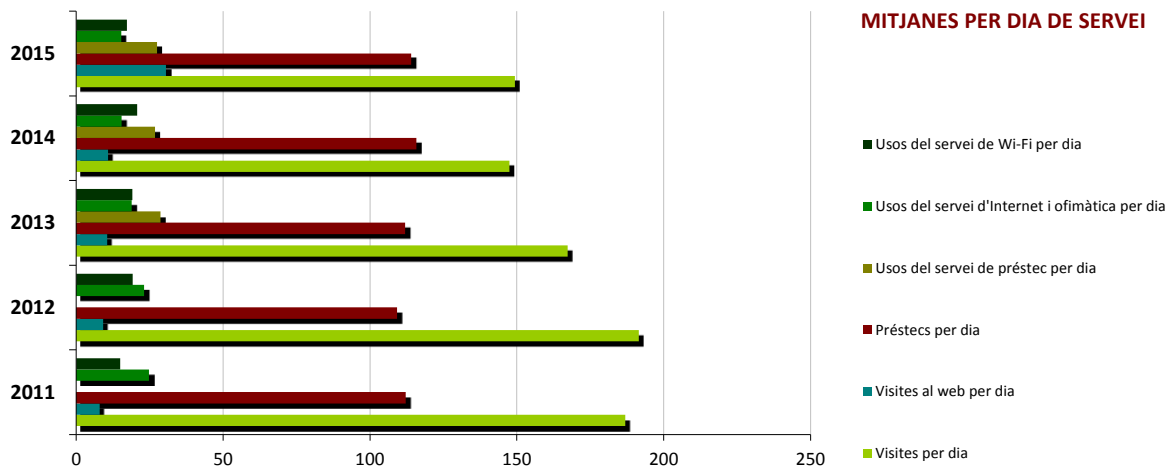

Evolució de les dades del municipi 2011-2015

	2011	2012	2013	2014	2015
Punts de servei	1	1	1	1	1
Població de la Biblioteca	7.030	7.121	7.288	7.337	7.332
Recursos					
Espai disponible (superfície en m2)	893	893	893	893	893
Personal	3	3	3	3	3
Punts de lectura	90	112	129	87	135
Ordinadors d'ús públic	19	19	17	17	17
Dies de servei (mitjana)	256	265	271	269	269
Hores de servei (mitjana)	1.361	1.411	1.436	1.425	1.432
Fons (volums a 31/12, revistes no incloses)	29.783	30.548	31.259	32.136	32.531
Creixement de la col·lecció	-	2,57%	2,33%	2,81%	1,23%
Cost general del servei	263.903 €	201.100 €	213.281 €	206.930 €	
Usuaris					
Usuaris inscrits a 31 de desembre	3.444	3.682	3.886	3.988	4.056
Carnets expedits durant l'any	212	240	218	217	248
% de població de l'àrea de referència amb carnet	48,99%	51,71%	53,32%	54,35%	55,32%
Resultats					
Visites	47.861	50.769	45.362	39.697	40.198
Visites als webs de les biblioteques	2.046	2.436	2.862	2.929	8.215
Préstecs	28.718	28.950	30.366	31.158	30.677
% de documents prestats (1 vegada o més)	28,59%	27,87%	27,24%	26,50%	26,18%
Préstecs per document (no inclou revistes)	0,87	0,85	0,83	0,80	0,79
Usos del servei de préstec	-	-	7.783	7.221	7.397
Usos del servei d'Internet i ofimàtica	6.348	6.116	5.133	4.171	4.122
Usos del servei de Wi-Fi	3.826	5.075	5.175	5.562	4.622
Usuaris actius	1.395	1.539	1.454	1.567	1.369
% d'usuaris actius en relació als usuaris inscrits	40,51%	41,80%	37,42%	39,29%	33,75%

Evolució de les dades del municipi 2011-2015

Mitjana per dia de servei	2011	2012	2013	2014	2015
Visites per dia	187	192	167	148	149
Visites al web per dia	8	9	11	11	31
Préstecs per dia	112	109	112	116	114
Usos del servei de préstec per dia	-	-	29	27	27
Usos del servei d'Internet i ofimàtica per dia	25	23	19	16	15
Usos del servei de Wi-Fi per dia	15	19	19	21	17