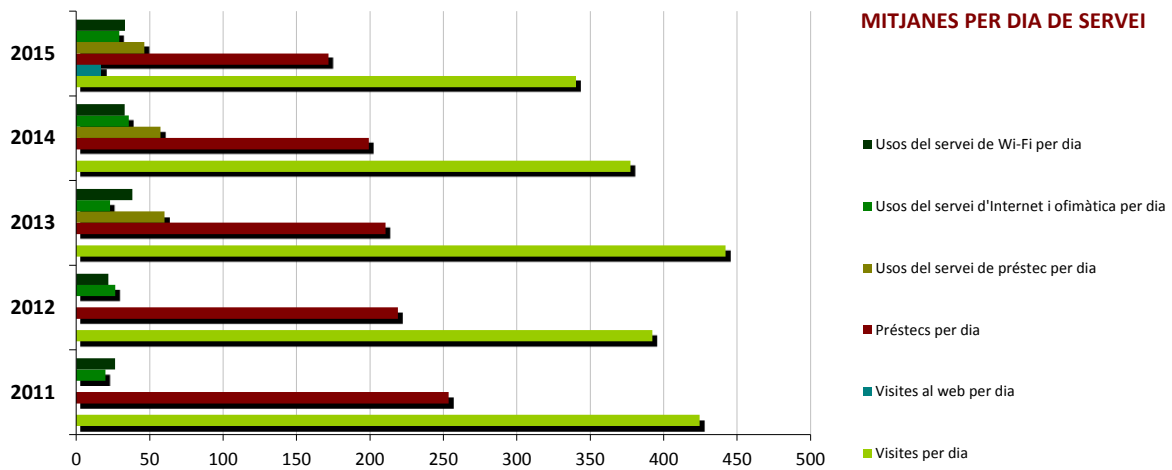

Evolució de les dades del municipi 2011-2015

	2011	2012	2013	2014	2015
Punts de servei	1	1	1	1	1
Població de la Biblioteca	21.327	21.581	21.529	21.745	21.714
Recursos					
Espai disponible (superfície en m2)	683	683	683	683	683
Personal	6	5	5	5	6
Punts de lectura	57	81	87	66	75
Ordinadors d'ús públic	14	11	11	8	8
Dies de servei (mitjana)	228	219	221	226	269
Hores de servei (mitjana)	1.510	1.443	1.477	1.522	1.553
Fons (volums a 31/12, revistes no incloses)	32.854	32.239	31.399	31.707	32.147
Creixement de la col·lecció	-	-1,87%	-2,61%	0,98%	1,39%
Cost general del servei	307.596 €	292.313 €	258.799 €	284.055 €	
Usuaris					
Usuaris inscrits a 31 de desembre	9.803	10.207	10.460	10.491	10.509
Carnets expedits durant l'any	697	615	591	511	534
% de població de l'àrea de referència amb carnet	45,97%	47,30%	48,59%	48,25%	48,40%
Resultats					
Visites	96.809	85.914	97.752	85.295	91.561
Visites als webs de les biblioteques	0	0	0	0	4.536
Préstecs	57.845	47.980	46.542	45.042	46.209
% de documents prestats (1 vegada o més)	41,06%	41,84%	42,96%	42,55%	41,96%
Préstecs per document (no inclou revistes)	1,68	1,71	1,75	1,74	1,71
Usos del servei de préstec	-	-	13.287	12.964	12.474
Usos del servei d'Internet i ofimàtica	4.562	5.840	5.084	8.094	7.883
Usos del servei de Wi-Fi	5.999	4.793	8.415	7.469	8.903
Usuaris actius	3.201	3.172	3.013	3.120	2.845
% d'usuaris actius en relació als usuaris inscrits	32,65%	31,08%	28,80%	29,74%	27,07%

Evolució de les dades del municipi 2011-2015

Mitjana per dia de servei	2011	2012	2013	2014	2015
Visites per dia	425	392	442	377	340
Visites al web per dia	0	0	0	0	17
Préstecs per dia	254	219	211	199	172
Usos del servei de préstec per dia	-	-	60	57	46
Usos del servei d'Internet i ofimàtica per dia	20	27	23	36	29
Usos del servei de Wi-Fi per dia	26	22	38	33	33