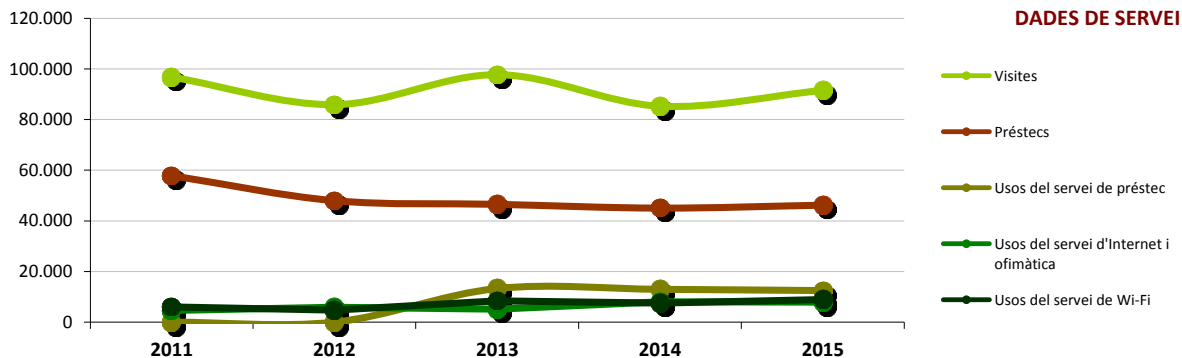

Evolució de les dades del municipi 2011-2015

	2011	2012	2013	2014	2015
Punts de servei	1	1	1	1	1
Població de la Biblioteca	21.327	21.581	21.529	21.745	21.714
Recursos					
Espai disponible (superfície en m2)	683	683	683	683	683
Personal	6	5	5	5	6
Punts de lectura	57	81	87	66	75
Ordinadors d'ús públic	14	11	11	8	8
Dies de servei (mitjana)	228	219	221	226	269
Hores de servei (mitjana)	1.510	1.443	1.477	1.522	1.553
Fons (volums a 31/12, revistes no incloses)	32.854	32.239	31.399	31.707	32.147
Creixement de la col·lecció	-	-1,87%	-2,61%	0,98%	1,39%
Cost general del servei	307.596 €	292.313 €	258.799 €	284.055 €	
Usuaris					
Usuaris inscrits a 31 de desembre	9.803	10.207	10.460	10.491	10.509
Carnets expedits durant l'any	697	615	591	511	534
% de població de l'àrea de referència amb carnet	45,97%	47,30%	48,59%	48,25%	48,40%
Resultats					
Visites	96.809	85.914	97.752	85.295	91.561
Visites als webs de les biblioteques	0	0	0	0	4.536
Préstecs	57.845	47.980	46.542	45.042	46.209
% de documents prestats (1 vegada o més)	41,06%	41,84%	42,96%	42,55%	41,96%
Préstecs per document (no inclou revistes)	1,68	1,71	1,75	1,74	1,71
Usos del servei de préstec	-	-	13.287	12.964	12.474
Usos del servei d'Internet i ofimàtica	4.562	5.840	5.084	8.094	7.883
Usos del servei de Wi-Fi	5.999	4.793	8.415	7.469	8.903
Usuaris actius	3.201	3.172	3.013	3.120	2.845
% d'usuaris actius en relació als usuaris inscrits	32,65%	31,08%	28,80%	29,74%	27,07%

Evolució de les dades del municipi 2011-2015

Mitjana per dia de servei	2011	2012	2013	2014	2015
Visites per dia	425	392	442	377	340
Visites al web per dia	0	0	0	0	17
Préstecs per dia	254	219	211	199	172
Usos del servei de préstec per dia	-	-	60	57	46
Usos del servei d'Internet i ofimàtica per dia	20	27	23	36	29
Usos del servei de Wi-Fi per dia	26	22	38	33	33