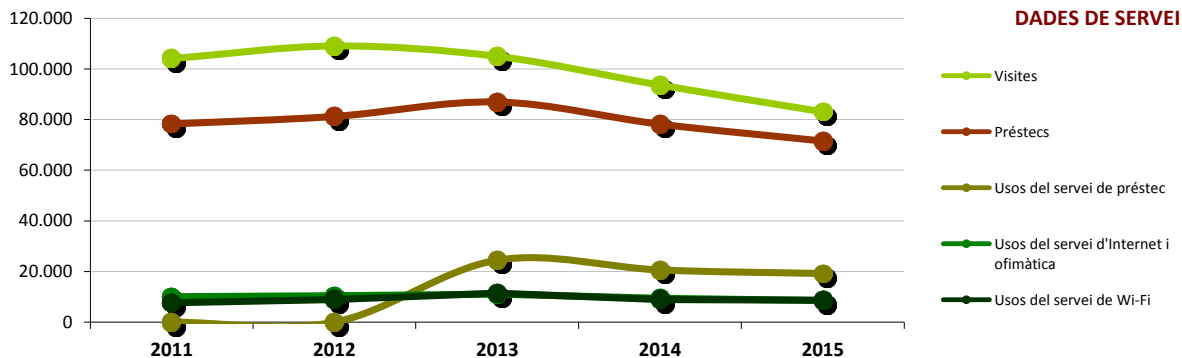

Evolució de les dades del municipi 2011-2015

	2011	2012	2013	2014	2015
Punts de servei	1	1	1	1	1
Població de la Biblioteca	38.718	39.313	39.320	39.250	39.195
Recursos					
Espai disponible (superfície en m2)	1.176	1.176	1.176	1.176	1.176
Personal	7	6	7	7	7
Punts de lectura	119	162	164	88	152
Ordinadors d'ús públic	22	20	20	20	20
Dies de servei (mitjana)	270	284	287	284	283
Hores de servei (mitjana)	1.668	1.701	1.771	1.608	1.742
Fons (volums a 31/12, revistes no incloses)	31.658	33.936	35.679	35.509	34.872
Creixement de la col·lecció	-	7,20%	5,14%	-0,48%	-1,79%
Cost general del servei	435.583 €	341.650 €	377.828 €	301.045 €	
Usuaris					
Usuaris inscrits a 31 de desembre	7.561	9.342	10.790	11.784	12.559
Carnets expedits durant l'any	981	1.002	1.067	773	703
% de població de l'àrea de referència amb carnet	19,53%	23,76%	27,44%	30,02%	32,04%
Resultats					
Visites	104.085	109.080	104.993	93.632	83.076
Visites als webs de les biblioteques	0	0	0	0	0
Préstecs	78.264	81.253	86.966	78.202	71.528
% de documents prestats (1 vegada o més)	51,69%	48,22%	45,86%	46,08%	46,93%
Préstecs per document (no inclou revistes)	2,37	2,21	2,11	2,12	2,15
Usos del servei de préstec	-	-	24.478	20.611	19.200
Usos del servei d'Internet i ofimàtica	10.037	10.481	11.101	9.467	8.518
Usos del servei de Wi-Fi	7.671	8.924	11.454	8.945	8.676
Usuaris actius	4.198	5.154	5.221	5.594	4.901
% d'usuaris actius en relació als usuaris inscrits	55,52%	55,17%	48,39%	47,47%	39,02%

Evolució de les dades del municipi 2011-2015

Mitjana per dia de servei	2011	2012	2013	2014	2015
Visites per dia	386	384	366	330	294
Visites al web per dia	0	0	0	0	0
Préstecs per dia	290	286	303	275	253
Usos del servei de préstec per dia	-	-	85	73	68
Usos del servei d'Internet i ofimàtica per dia	37	37	39	33	30
Usos del servei de Wi-Fi per dia	28	31	40	31	31