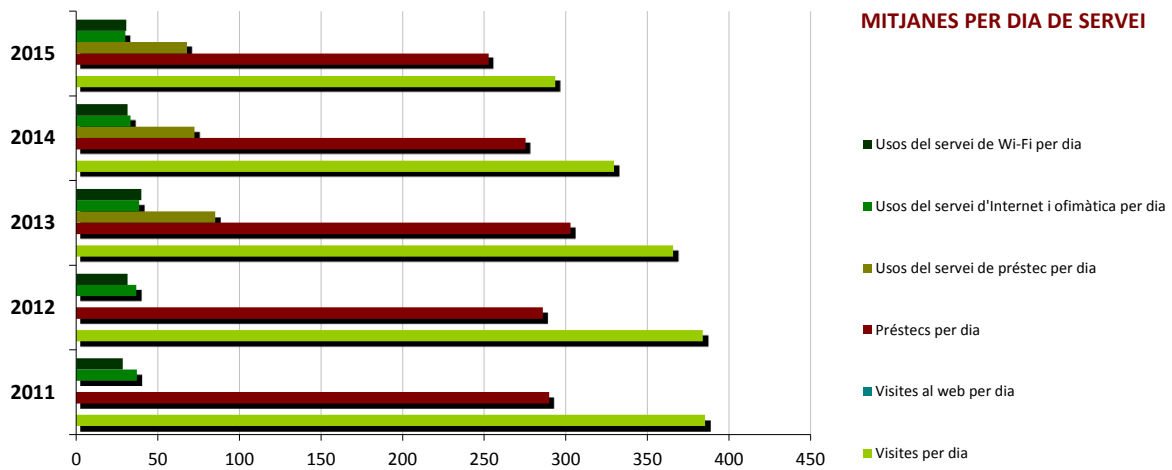

Evolució de les dades del municipi 2011-2015

	2011	2012	2013	2014	2015
Punts de servei	1	1	1	1	1
Població de la Biblioteca	38.718	39.313	39.320	39.250	39.195
Recursos					
Espai disponible (superfície en m2)	1.176	1.176	1.176	1.176	1.176
Personal	7	6	7	7	7
Punts de lectura	119	162	164	88	152
Ordinadors d'ús públic	22	20	20	20	20
Dies de servei (mitjana)	270	284	287	284	283
Hores de servei (mitjana)	1.668	1.701	1.771	1.608	1.742
Fons (volums a 31/12, revistes no incloses)	31.658	33.936	35.679	35.509	34.872
Creixement de la col·lecció	-	7,20%	5,14%	-0,48%	-1,79%
Cost general del servei	435.583 €	341.650 €	377.828 €	301.045 €	
Usuaris					
Usuaris inscrits a 31 de desembre	7.561	9.342	10.790	11.784	12.559
Carnets expedits durant l'any	981	1.002	1.067	773	703
% de població de l'àrea de referència amb carnet	19,53%	23,76%	27,44%	30,02%	32,04%
Resultats					
Visites	104.085	109.080	104.993	93.632	83.076
Visites als webs de les biblioteques	0	0	0	0	0
Préstecs	78.264	81.253	86.966	78.202	71.528
% de documents prestats (1 vegada o més)	51,69%	48,22%	45,86%	46,08%	46,93%
Préstecs per document (no inclou revistes)	2,37	2,21	2,11	2,12	2,15
Usos del servei de préstec	-	-	24.478	20.611	19.200
Usos del servei d'Internet i ofimàtica	10.037	10.481	11.101	9.467	8.518
Usos del servei de Wi-Fi	7.671	8.924	11.454	8.945	8.676
Usuaris actius	4.198	5.154	5.221	5.594	4.901
% d'usuaris actius en relació als usuaris inscrits	55,52%	55,17%	48,39%	47,47%	39,02%

Evolució de les dades del municipi 2011-2015

Mitjana per dia de servei	2011	2012	2013	2014	2015
Visites per dia	386	384	366	330	294
Visites al web per dia	0	0	0	0	0
Préstecs per dia	290	286	303	275	253
Usos del servei de préstec per dia	-	-	85	73	68
Usos del servei d'Internet i ofimàtica per dia	37	37	39	33	30
Usos del servei de Wi-Fi per dia	28	31	40	31	31