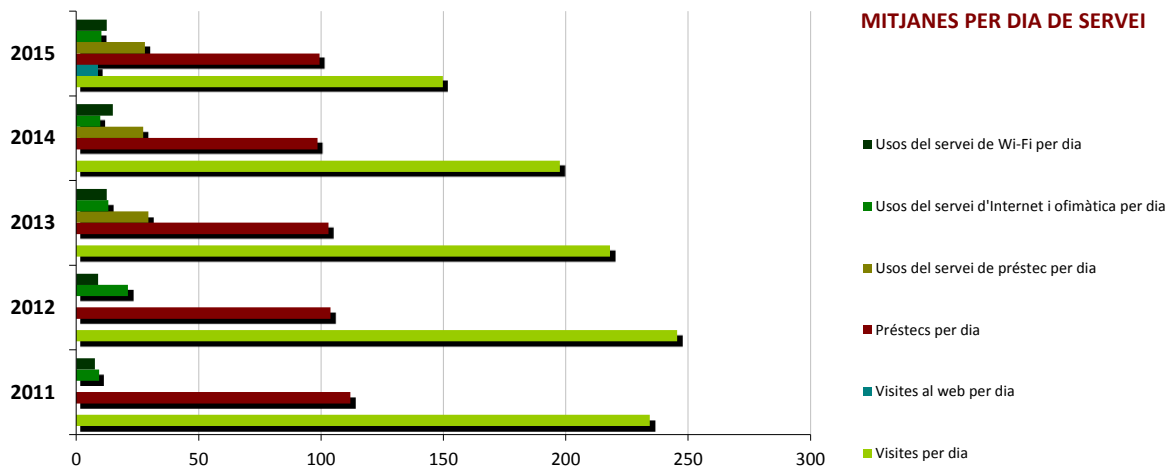

Evolució de les dades del municipi 2011-2015

	2011	2012	2013	2014	2015
Punts de servei	1	1	1	1	1
Població de la Biblioteca	44.847	45.312	45.207	45.448	45.384
Recursos					
Espai disponible (superfície en m2)	350	350	350	350	350
Personal	3	3	3	3	3
Punts de lectura	62	73	74	70	74
Ordinadors d'ús públic	6	6	6	6	6
Dies de servei (mitjana)	271	270	265	262	267
Hores de servei (mitjana)	1.437	1.353	1.495	1.423	1.076
Fons (volums a 31/12, revistes no incloses)	23.961	23.992	22.897	22.608	22.810
Creixement de la col·lecció	-	0,13%	-4,56%	-1,26%	0,89%
Cost general del servei	181.436 €	172.371 €	162.351 €	173.873 €	
Usuaris					
Usuaris inscrits a 31 de desembre	3.409	4.006	4.421	4.793	4.996
Carnets expedits durant l'any	260	273	309	271	303
% de població de l'àrea de referència amb carnet	7,60%	8,84%	9,78%	10,55%	11,01%
Resultats					
Visites	63.514	66.288	57.798	51.776	39.996
Visites als webs de les biblioteques	0	0	0	0	2.344
Préstecs	30.362	28.071	27.319	25.829	26.535
% de documents prestats (1 vegada o més)	33,80%	33,76%	35,38%	35,83%	35,51%
Préstecs per document (no inclou revistes)	1,22	1,22	1,28	1,29	1,28
Usos del servei de préstec	-	-	7.824	7.169	7.503
Usos del servei d'Internet i ofimàtica	2.525	5.695	3.493	2.580	2.762
Usos del servei de Wi-Fi	2.057	2.415	3.294	3.914	3.322
Usuaris actius	1.613	2.063	2.098	2.417	2.189
% d'usuaris actius en relació als usuaris inscrits	47,32%	51,50%	47,46%	50,43%	43,82%

Evolució de les dades del municipi 2011-2015

Mitjana per dia de servei	2011	2012	2013	2014	2015
Visites per dia	234	246	218	198	150
Visites al web per dia	0	0	0	0	9
Préstecs per dia	112	104	103	99	99
Usos del servei de préstec per dia	-	-	30	27	28
Usos del servei d'Internet i ofimàtica per dia	9	21	13	10	10
Usos del servei de Wi-Fi per dia	8	9	12	15	12