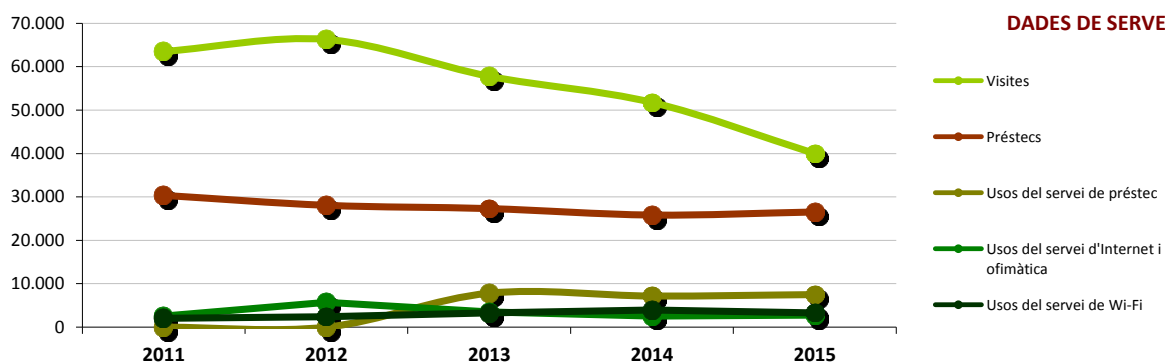

Evolució de les dades del municipi 2011-2015

	2011	2012	2013	2014	2015
Punts de servei	1	1	1	1	1
Població de la Biblioteca	44.847	45.312	45.207	45.448	45.384
Recursos					
Espai disponible (superfície en m2)	350	350	350	350	350
Personal	3	3	3	3	3
Punts de lectura	62	73	74	70	74
Ordinadors d'ús públic	6	6	6	6	6
Dies de servei (mitjana)	271	270	265	262	267
Hores de servei (mitjana)	1.437	1.353	1.495	1.423	1.076
Fons (volums a 31/12, revistes no incloses)	23.961	23.992	22.897	22.608	22.810
Creixement de la col·lecció	-	0,13%	-4,56%	-1,26%	0,89%
Cost general del servei	181.436 €	172.371 €	162.351 €	173.873 €	
Usuaris					
Usuaris inscrits a 31 de desembre	3.409	4.006	4.421	4.793	4.996
Carnets expedits durant l'any	260	273	309	271	303
% de població de l'àrea de referència amb carnet	7,60%	8,84%	9,78%	10,55%	11,01%
Resultats					
Visites	63.514	66.288	57.798	51.776	39.996
Visites als webs de les biblioteques	0	0	0	0	2.344
Préstecs	30.362	28.071	27.319	25.829	26.535
% de documents prestats (1 vegada o més)	33,80%	33,76%	35,38%	35,83%	35,51%
Préstecs per document (no inclou revistes)	1,22	1,22	1,28	1,29	1,28
Usos del servei de préstec	-	-	7.824	7.169	7.503
Usos del servei d'Internet i ofimàtica	2.525	5.695	3.493	2.580	2.762
Usos del servei de Wi-Fi	2.057	2.415	3.294	3.914	3.322
Usuaris actius	1.613	2.063	2.098	2.417	2.189
% d'usuaris actius en relació als usuaris inscrits	47,32%	51,50%	47,46%	50,43%	43,82%

Evolució de les dades del municipi 2011-2015

Mitjana per dia de servei	2011	2012	2013	2014	2015
Visites per dia	234	246	218	198	150
Visites al web per dia	0	0	0	0	9
Préstecs per dia	112	104	103	99	99
Usos del servei de préstec per dia	-	-	30	27	28
Usos del servei d'Internet i ofimàtica per dia	9	21	13	10	10
Usos del servei de Wi-Fi per dia	8	9	12	15	12