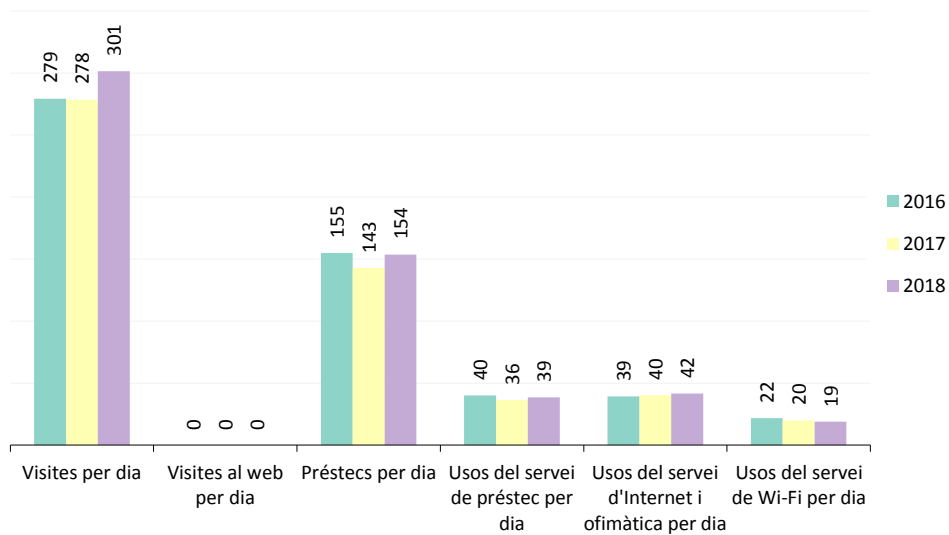

**Dades de la Biblioteca
Tordera. Biblioteca de Tordera**
Evolució de les dades 2016-2018

	2016	2017	2018
Punts de servei	1	1	1
Població del municipi	16.453	16.637	16.937
Població atesa	16.453	16.637	16.937
Recursos			
Espai disponible (superfície en m2)	1.117	1.117	1.117
Personal	5	5	6
Punts de lectura	191	157	157
Ordinadors d'ús públic	21	17	20
Dies de servei	272	265	265
Hores de servei	1.741	1.703	1.707
Fons documental (volums a 31/12, revistes no incloses)	43.723	41.096	42.392
Creixement de la col·lecció		-6,0%	3,2%
Activitats (sessions)	101	127	132
Visites escolars	148	133	180
Cost operatiu del servei	331.206,06 €	343.330,45 €	318.181,17 €
Usuaris			
Usuaris inscrits a 31 de desembre	9.107	9.273	9.578
Carnets expedits durant l'any	485	480	599
% de població de l'àrea de referència amb carnet	55,35%	55,74%	56,55%
Resultats			
Visites	75.966	73.782	79.861
Visites als webs de les biblioteques	0	0	0
Préstecs	42.163	37.818	40.701
Préstecs virtuals	83	162	264
Fons documental prestat durant l'any	14.918	15.166	14.789
% de documents prestats (1 vegada o més)	35%	40%	36%
Ús del servei de préstec (usuaris diaris acumulats)	10.877	9.644	10.214
Ús del servei d'Internet i ofimàtica (usuaris diaris acumulats)	10.676	10.672	11.017
Ús del servei de Wi-Fi (usuaris diaris acumulats)	5.929	5.311	5.004
Usuaris actius	3.223	3.203	3.114
% d'usuaris actius en relació als usuaris inscrits	35%	35%	33%
Assistents a activitats	3.579	4.045	3.682
Alumnes assistents a visites escolars	3.700	3.275	4.530

Dades de la Biblioteca
Tordera. Biblioteca de Tordera

Mitjanes 2016-2018

Mitjana per dia de servei	2016	2017	2018
Visites per dia	279	278	301
Visites al web per dia	0	0	0
Préstecs per dia	155	143	154
Usos del servei de préstec per dia	40	36	39
Usos del servei d'Internet i ofimàtica per dia	39	40	42
Usos del servei de Wi-Fi per dia	22	20	19