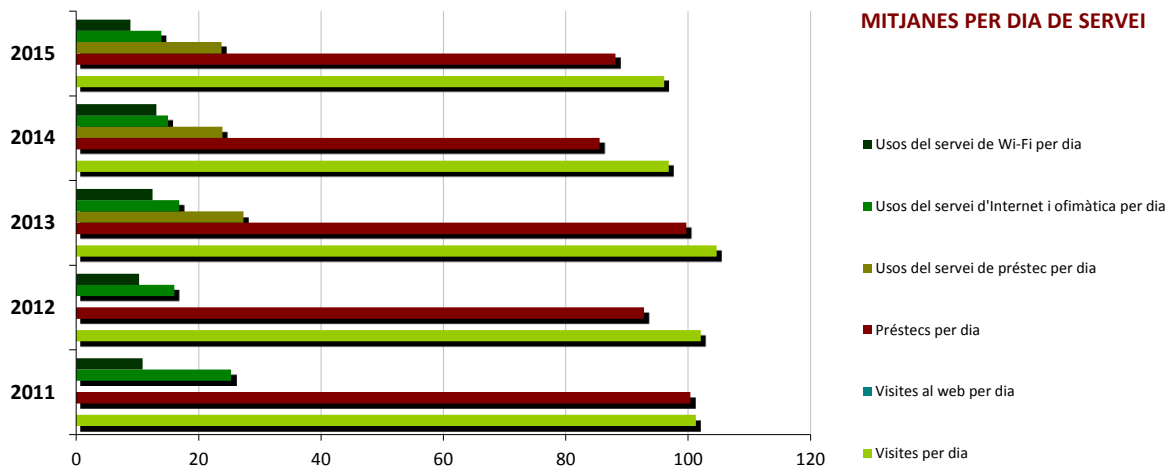

**Evolució de les dades del municipi 2011-2015**

	2011	2012	2013	2014	2015
Punts de servei	1	1	1	1	1
Població de la Biblioteca	12.632	12.585	12.533	12.506	12.452
<b>Recursos</b>					
Espai disponible (superfície en m2)	530	530	530	530	530
Personal	3	3	3	3	3
Punts de lectura	59	65	65	58	65
Ordinadors d'ús públic	8	5	5	5	5
Dies de servei (mitjana)	279	277	281	282	282
Hores de servei (mitjana)	1.429	1.418	1.439	1.446	1.432
Fons (volums a 31/12, revistes no incloses)	41.154	42.139	42.920	43.262	43.993
Creixement de la col·lecció	-	2,39%	1,85%	0,80%	1,69%
Cost general del servei	194.345 €	182.501 €	183.034 €	191.943 €	
<b>Usuaris</b>					
Usuaris inscrits a 31 de desembre	4.348	4.541	4.606	4.629	4.535
Carnets expedits durant l'any	263	226	262	252	207
% de població de l'àrea de referència amb carnet	34,42%	36,08%	36,75%	37,01%	36,42%
<b>Resultats</b>					
Visites	28.257	28.274	29.418	27.312	27.098
Visites als webs de les biblioteques	0	0	0	0	0
Préstecs	28.010	25.708	28.018	24.133	24.862
% de documents prestats (1 vegada o més)	23,79%	23,24%	22,81%	22,63%	22,26%
Préstecs per document (no inclou revistes)	0,59	0,58	0,57	0,56	0,55
Usos del servei de préstec	-	-	7.686	6.740	6.700
Usos del servei d'Internet i ofimàtica	7.064	4.440	4.732	4.231	3.927
Usos del servei de Wi-Fi	3.029	2.848	3.507	3.686	2.493
Usuaris actius	1.359	1.423	1.383	1.644	1.438
% d'usuaris actius en relació als usuaris inscrits	31,26%	31,34%	30,03%	35,52%	31,71%

Evolució de les dades del municipi 2011-2015

Mitjana per dia de servei	2011	2012	2013	2014	2015
Visites per dia	101	102	105	97	96
Visites al web per dia	0	0	0	0	0
Préstecs per dia	100	93	100	86	88
Usos del servei de préstec per dia	-	-	27	24	24
Usos del servei d'Internet i ofimàtica per dia	25	16	17	15	14
Usos del servei de Wi-Fi per dia	11	10	12	13	9