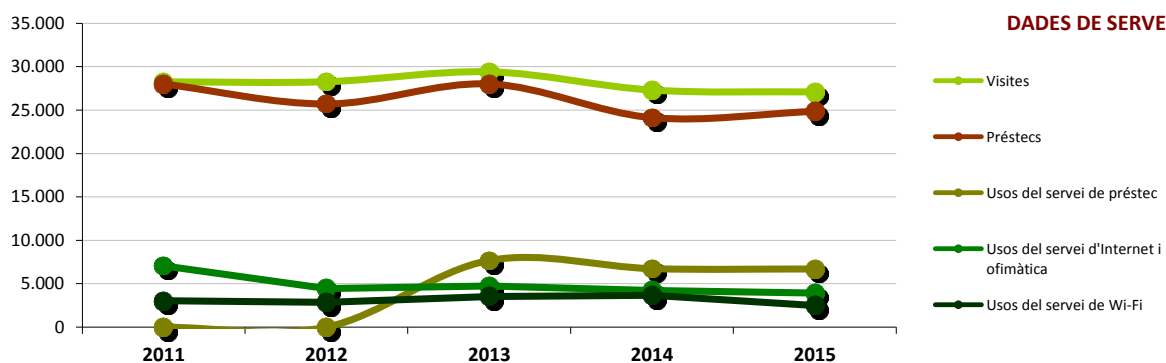

**Evolució de les dades del municipi 2011-2015**

	2011	2012	2013	2014	2015
Punts de servei	1	1	1	1	1
Població de la Biblioteca	12.632	12.585	12.533	12.506	12.452
<b>Recursos</b>					
Espai disponible (superfície en m2)	530	530	530	530	530
Personal	3	3	3	3	3
Punts de lectura	59	65	65	58	65
Ordinadors d'ús públic	8	5	5	5	5
Dies de servei (mitjana)	279	277	281	282	282
Hores de servei (mitjana)	1.429	1.418	1.439	1.446	1.432
Fons (volums a 31/12, revistes no incloses)	41.154	42.139	42.920	43.262	43.993
Creixement de la col·lecció	-	2,39%	1,85%	0,80%	1,69%
Cost general del servei	194.345 €	182.501 €	183.034 €	191.943 €	
<b>Usuaris</b>					
Usuaris inscrits a 31 de desembre	4.348	4.541	4.606	4.629	4.535
Carnets expedits durant l'any	263	226	262	252	207
% de població de l'àrea de referència amb carnet	34,42%	36,08%	36,75%	37,01%	36,42%
<b>Resultats</b>					
Visites	28.257	28.274	29.418	27.312	27.098
Visites als webs de les biblioteques	0	0	0	0	0
Préstecs	28.010	25.708	28.018	24.133	24.862
% de documents prestats (1 vegada o més)	23,79%	23,24%	22,81%	22,63%	22,26%
Préstecs per document (no inclou revistes)	0,59	0,58	0,57	0,56	0,55
Usos del servei de préstec	-	-	7.686	6.740	6.700
Usos del servei d'Internet i ofimàtica	7.064	4.440	4.732	4.231	3.927
Usos del servei de Wi-Fi	3.029	2.848	3.507	3.686	2.493
Usuaris actius	1.359	1.423	1.383	1.644	1.438
% d'usuaris actius en relació als usuaris inscrits	31,26%	31,34%	30,03%	35,52%	31,71%

Evolució de les dades del municipi 2011-2015

Mitjana per dia de servei	2011	2012	2013	2014	2015
Visites per dia	101	102	105	97	96
Visites al web per dia	0	0	0	0	0
Préstecs per dia	100	93	100	86	88
Usos del servei de préstec per dia	-	-	27	24	24
Usos del servei d'Internet i ofimàtica per dia	25	16	17	15	14
Usos del servei de Wi-Fi per dia	11	10	12	13	9