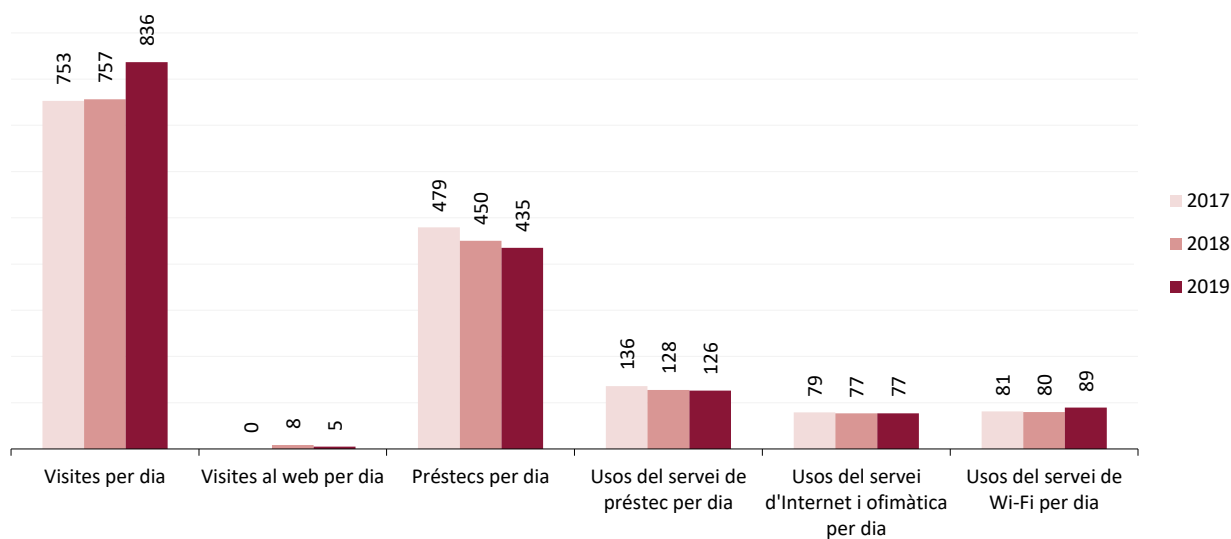

Evolució de les dades 2017-2019

Dades de la biblioteca

	2017	2018	2019
Punts de servei	1	1	1
Població del municipi	215.848	217.741	220.440
Població atesa	215.848	217.741	220.440
Recursos			
Espai disponible (superfície en m2)	3.416	3.416	3.416
Personal	20	22	22
Punts de lectura	391	393	393
Ordinadors d'ús públic	47	47	47
Dies de servei (mitjana)	288	287	243
Hores de servei (mitjana)	2.473	2.458	2.206
Fons documental (exemplars a 31/12, revistes no incloses)	113.781	115.598	107.832
Creixement de la col·lecció		1,6%	-6,7%
Activitats (sessions)	179	178	177
Visites escolars	100	106	110
Cost operatiu del servei	1.263.957,01 €	1.345.508,23 €	
Usuaris			
Usuaris inscrits a 31 de desembre	37.041	37.571	38.375
Carnets expedits durant l'any	1.610	1.498	1.259
% de població de l'àrea de referència amb carnet	17,16%	17,25%	17,41%
Resultats			
Visites	216.901	217.158	203.268
Visites als webs de les biblioteques	0	2.374	1.211
Préstecs	137.978	129.239	105.737
Préstecs virtuals	1.438	1.941	2.962
Fons documental prestat durant l'any	48.257	45.067	40.003
% de documents prestats (1 vegada o més)	35%	35%	38%
Ús del servei de préstec (usuaris diaris acumulats)	39.143	36.603	30.658
Ús del servei d'Internet i ofimàtica (usuaris diaris acumulats)	22.734	22.135	18.760
Ús del servei de Wi-Fi (usuaris diaris acumulats)*	23.328	22.903	21.697
Usuaris actius	12.474	11.761	10.858
% d'usuaris actius en relació als usuaris inscrits	34%	31%	28%
Assistents a activitats	4.699	4.976	3.181
Alumnes assistents a visites escolars	2.422	2.538	2.681

Mitjanes 2017-2019

Dades de la biblioteca

Mitjana per dia de servei

	2017	2018	2019
Visites per dia	753	757	836
Visites al web per dia	0	8	5
Préstecs per dia	479	450	435
Usos del servei de préstec per dia	136	128	126
Usos del servei d'Internet i ofimàtica per dia	79	77	77
Usos del servei de Wi-Fi per dia	81	80	89