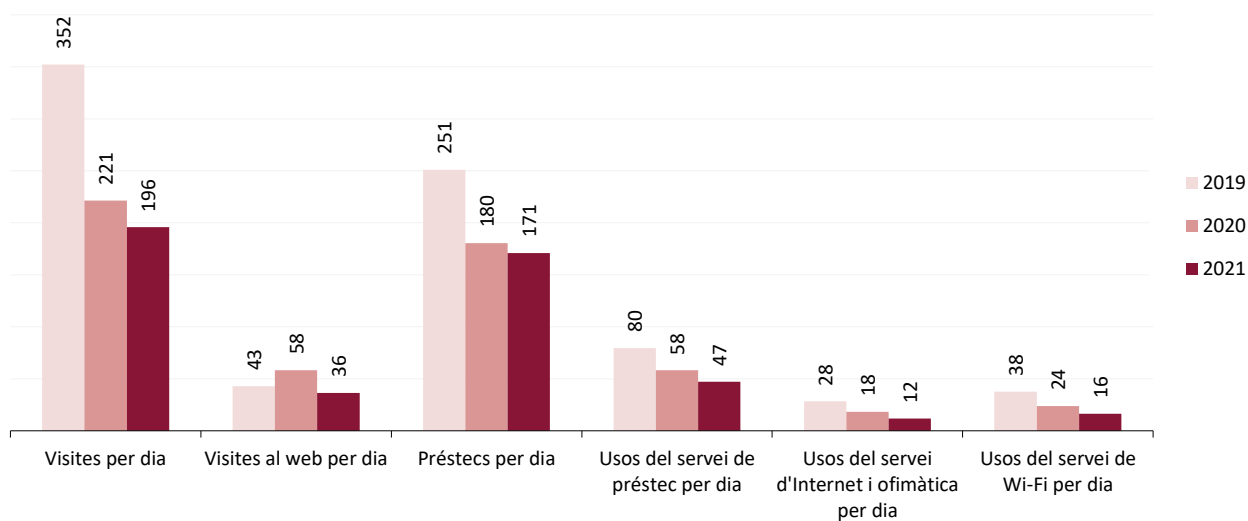

Evolució de les dades 2019-2021

Dades de la biblioteca

	2019	2020	2021
Punts de servei	1	1	1
Població atesa	23.948	23.948	23.948
Recursos			
Espai disponible (superfície en m2)	1.431	1.431	1.431
Personal	7	7	7
Punts de lectura	170	170	170
Ordinadors d'ús públic	23	23	23
Dies de servei (Mitjana per biblioteca)	254	137	250
Hores de servei (acumulades)	1.719	768	1.310
Fons documental (volums a 31/12, revistes no incloses)	71.972	69.006	58.043
Creixement de la col·lecció		-4,1%	-15,9%
Activitats (sessions)	64	50	75
Visites escolars	32	13	23
Cost operatiu del servei	708.995,60 €	668.467,39 €	704.458,90 €
Usuaris			
Usuaris inscrits a 31 de desembre	25.613	22.060	22.644
Carnets expedits durant l'any	875	426	686
% de població de l'àrea de referència amb carnet	107%	92%	95%
Resultats			
Visites	89.426	30.329	48.928
Visites als webs de les biblioteques	10.898	7.987	9.095
Préstecs	63.716	24.707	42.763
Préstecs virtuals	2.835	9.860	8.105
Fons documental prestat durant l'any	22.553	13.001	17.316
% de documents prestats (1 vegada o més)	31%	19%	30%
Ús del servei de préstec (usuaris diaris acumulats)	20.229	7.963	11.831
Ús del servei d'Internet i ofimàtica (usuaris diaris acumulats)	7.200	2.509	2.943
Ús del servei de Wi-Fi (usuaris diaris acumulats)	9.561	3.240	4.122
Usuaris actius	6.100	4.669	4.297
% d'usuaris actius en relació als usuaris inscrits	24%	21%	19%
Assistents a activitats	1.870	1.101	812
Alumnes assistents a visites escolars	805	269	469

Servei de biblioteca pública

Barcelona. Biblioteca Les Corts-Miquel Llongueras

Mitjanes 2019-2021

Dades de la biblioteca

Mitjana per dia de servei

	2019	2020	2021
Visites per dia	352	221	196
Visites al web per dia	43	58	36
Préstecs per dia	251	180	171
Usos del servei de préstec per dia	80	58	47
Usos del servei d'Internet i ofimàtica per dia	28	18	12
Usos del servei de Wi-Fi per dia	38	24	16