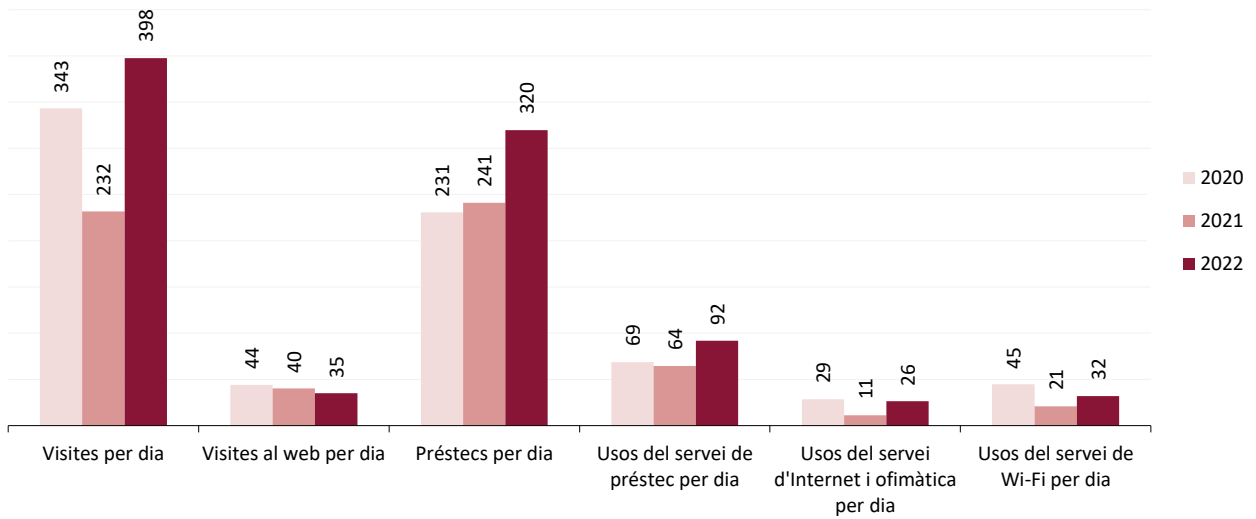

Evolució de les dades 2021-2022

Dades de la biblioteca

	2020	2021	2022
Punts de servei	1	1	1
Població atesa	36.627	36.627	38.686
Recursos			
Espai disponible (superfície en m2)	1.091	1.091	1.091
Personal	13	12	12
Punts de lectura	175	175	175
Ordinadors d'ús públic	21	21	21
Dies de servei (Mitjana per biblioteca)	161	227	252
Hores de servei (acumulades)	993	1.182	1.711
Fons documental (volums a 31/12, revistes no incloses)	55.732	54.289	53.428
Creixement de la col·lecció		-2,6%	-1,6%
Activitats (sessions)	37	74	74
Visites escolars	51	83	96
Cost operatiu del servei	705.182,27 €	786.445,66 €	752.001,06 €
Usuaris			
Usuaris inscrits a 31 de desembre	20.409	21.235	16.136
Carnets expedits durant l'any	488	839	1.218
% de població de l'àrea de referència amb carnet	56%	58%	42%
Resultats			
Visites	55.274	52.575	100.233
Visites als webs de les biblioteques	7.079	9.144	8.811
Préstecs	37.148	54.730	80.554
Préstecs virtuals	9.937	8.921	9.476
Fons documental prestat durant l'any	16.912	19.507	23.226
% de documents prestats (1 vegada o més)	30%	36%	43%
Ús del servei de préstec (usuaris diaris acumulats)	11.078	14.635	23.163
Ús del servei d'Internet i ofimàtica (usuaris diaris acumulats)	4.609	2.555	6.615
Ús del servei de Wi-Fi (usuaris diaris acumulats)	7.184	4.777	8.039
Usuaris actius	4.883	4.469	5.719
% d'usuaris actius en relació als usuaris inscrits	24%	21%	35%
Assistents a activitats	577	1.024	1.419
Alumnes assistents a visites escolars	1.110	1.780	2.014

Servei de biblioteca pública
Barcelona. Biblioteca Fort Pienc

Mitjanes 2020-2022

Dades de la biblioteca

Mitjana per dia de servei

	2020	2021	2022
Visites per dia	343	232	398
Visites al web per dia	44	40	35
Préstecs per dia	231	241	320
Usos del servei de préstec per dia	69	64	92
Usos del servei d'Internet i ofimàtica per dia	29	11	26
Usos del servei de Wi-Fi per dia	45	21	32