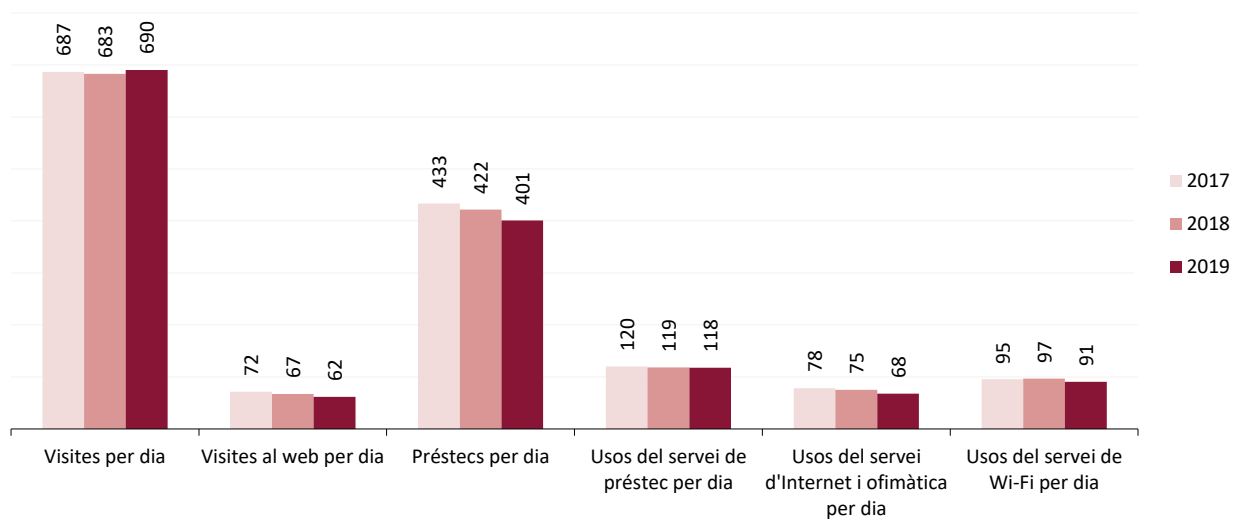

Evolució de les dades 2017-2019

Dades de la biblioteca

	2017	2018	2019
Punts de servei	1	1	1
Població del municipi	168.736	170.249	171.052
Població atesa	168.736	168.736	171.052
Recursos			
Espai disponible (superfície en m2)	2.060	2.060	2.060
Personal	15	15	13
Punts de lectura	255	222	222
Ordinadors d'ús públic	30	30	33
Dies de servei (mitjana)	295	297	298
Hores de servei (mitjana)	2.429	2.644	2.621
Fons documental (exemplars a 31/12, revistes no incloses)	89.238	83.734	83.541
Creixement de la col·lecció		-6,2%	-0,2%
Activitats (sessions)	182	157	136
Visites escolars	24	22	26
Cost operatiu del servei	1.069.241,72 €	1.075.069,12 €	
Usuaris			
Usuaris inscrits a 31 de desembre	36.468	35.948	36.626
Carnets expedits durant l'any	1.212	1.300	1.274
% de població de l'àrea de referència amb carnet	21,61%	21,11%	21,41%
Resultats			
Visites	202.562	202.750	205.684
Visites als webs de les biblioteques	21.093	19.915	18.386
Préstecs	127.813	125.350	119.455
Préstecs virtuals	3.060	3.841	4.946
Fons documental prestat durant l'any	40.204	41.290	35.435
% de documents prestats (1 vegada o més)	31%	33%	30%
Ús del servei de préstec (usuaris diaris acumulats)	35.398	35.231	35.152
Ús del servei d'Internet i ofimàtica (usuaris diaris acumulats)	23.147	22.364	20.280
Ús del servei de Wi-Fi (usuaris diaris acumulats)*	28.147	28.700	27.075
Usuaris actius	11.695	10.945	10.871
% d'usuaris actius en relació als usuaris inscrits	32%	30%	30%
Assistents a activitats	3.367	3.597	2.911
Alumnes assistents a visites escolars	536	491	646

Mitjanes 2017-2019

Dades de la biblioteca

Mitjana per dia de servei

	2017	2018	2019
Visites per dia	687	683	690
Visites al web per dia	72	67	62
Préstecs per dia	433	422	401
Usos del servei de préstec per dia	120	119	118
Usos del servei d'Internet i ofimàtica per dia	78	75	68
Usos del servei de Wi-Fi per dia	95	97	91