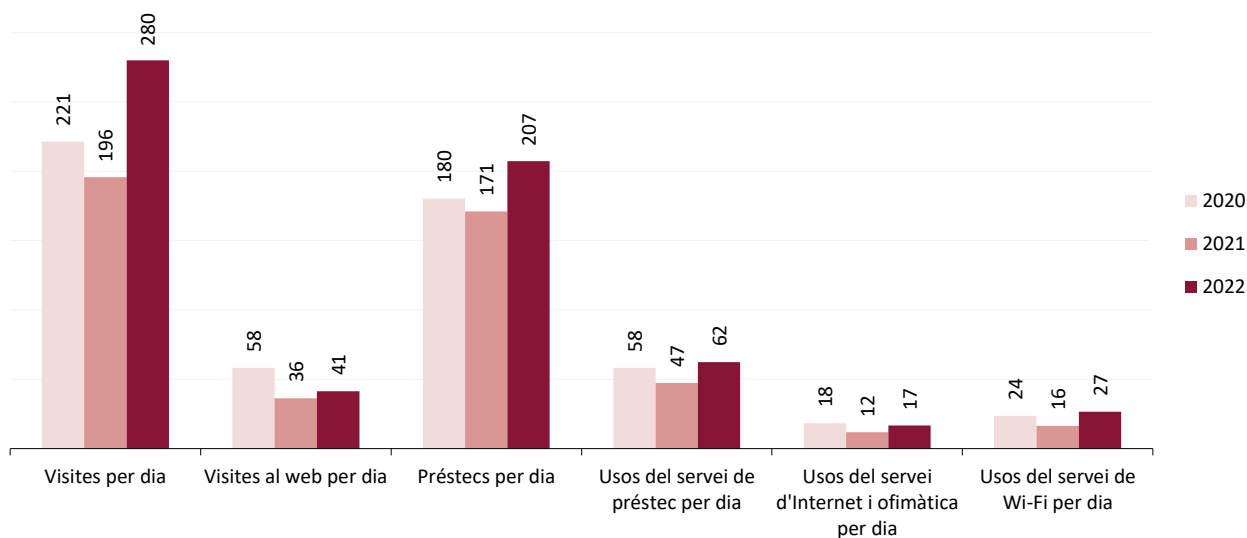

Evolució de les dades 2021-2022

Dades de la biblioteca

	2020	2021	2022
Punts de servei	1	1	1
Població atesa	23.948	23.948	37.054
Recursos			
Espai disponible (superfície en m2)	1.431	1.431	1.431
Personal	7	7	7
Punts de lectura	170	170	170
Ordinadors d'ús públic	23	23	26
Dies de servei (Mitjana per biblioteca)	137	250	253
Hores de servei (acumulades)	768	1.310	1.733
Fons documental (volums a 31/12, revistes no incloses)	69.006	58.043	53.330
Creixement de la col·lecció		-15,9%	-8,1%
Activitats (sessions)	50	75	64
Visites escolars	13	23	35
Cost operatiu del servei	668.467,39 €	704.458,90 €	727.741,80 €
Usuaris			
Usuaris inscrits a 31 de desembre	22.060	22.644	16.661
Carnets expedits durant l'any	426	686	898
% de població de l'àrea de referència amb carnet	92%	95%	45%
Resultats			
Visites	30.329	48.928	70.867
Visites als webs de les biblioteques	7.987	9.095	10.479
Préstecs	24.707	42.763	52.436
Préstecs virtuals	9.860	8.105	8.263
Fons documental prestat durant l'any	13.001	17.316	19.215
% de documents prestats (1 vegada o més)	19%	30%	36%
Ús del servei de préstec (usuaris diaris acumulats)	7.963	11.831	15.771
Ús del servei d'Internet i ofimàtica (usuaris diaris acumulats)	2.509	2.943	4.221
Ús del servei de Wi-Fi (usuaris diaris acumulats)	3.240	4.122	6.712
Usuaris actius	4.669	4.297	5.288
% d'usuaris actius en relació als usuaris inscrits	21%	19%	32%
Assistents a activitats	1.101	812	1.277
Alumnes assistents a visites escolars	269	469	813

Servei de biblioteca pública
Barcelona. Biblioteca Les Corts-Miquel Llongueras

Mitjanes 2020-2022 **Dades de la biblioteca**

Mitjana per dia de servei	2020	2021	2022
Visites per dia	221	196	280
Visites al web per dia	58	36	41
Préstecs per dia	180	171	207
Usos del servei de préstec per dia	58	47	62
Usos del servei d'Internet i ofimàtica per dia	18	12	17
Usos del servei de Wi-Fi per dia	24	16	27