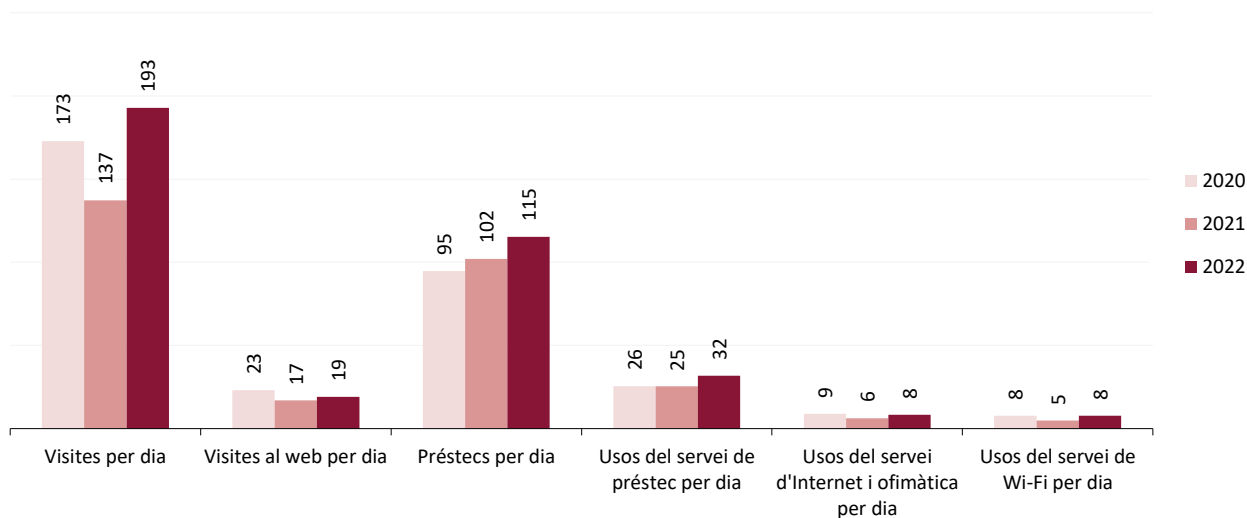

Evolució de les dades 2021-2022

Dades de la biblioteca

	2020	2021	2022
Punts de servei	1	1	1
Població atesa	10.557	10.557	10.883
Recursos			
Espai disponible (superfície en m2)	753	753	753
Personal	3	3	3
Punts de lectura	125	125	125
Ordinadors d'ús públic	17	17	17
Dies de servei (Mitjana per biblioteca)	139	251	252
Hores de servei (acumulades)	721	1.214	1.396
Fons documental (volums a 31/12, revistes no incloses)	36.757	34.963	32.326
Creixement de la col·lecció		-4,9%	-7,5%
Activitats (sessions)	43	79	141
Visites escolars	1	16	13
Cost operatiu del servei	302.484,52 €	326.729,16 €	297.259,15 €
Usuaris			
Usuaris inscrits a 31 de desembre	5.964	6.183	5.088
Carnets expedits durant l'any	112	220	331
% de població de l'àrea de referència amb carnet	56%	59%	47%
Resultats			
Visites	24.018	34.455	48.582
Visites als webs de les biblioteques	3.209	4.247	4.833
Préstecs	13.161	25.627	29.058
Préstecs virtuals	2.637	2.228	2.911
Fons documental prestat durant l'any	7.916	11.589	12.434
% de documents prestats (1 vegada o més)	22%	33%	38%
Ús del servei de préstec (usuaris diaris acumulats)	3.548	6.364	8.031
Ús del servei d'Internet i ofimàtica (usuaris diaris acumulats)	1.230	1.571	2.080
Ús del servei de Wi-Fi (usuaris diaris acumulats)	1.090	1.200	1.973
Usuaris actius	1.843	1.380	1.777
% d'usuaris actius en relació als usuaris inscrits	31%	22%	35%
Assistents a activitats	653	866	1.657
Alumnes assistents a visites escolars	25	276	241

Servei de biblioteca pública

Barcelona. Biblioteca Montbau-Albert Pérez Baró

Mitjanes 2020-2022

Dades de la biblioteca

Mitjana per dia de servei

	2020	2021	2022
Visites per dia	173	137	193
Visites al web per dia	23	17	19
Préstecs per dia	95	102	115
Usos del servei de préstec per dia	26	25	32
Usos del servei d'Internet i ofimàtica per dia	9	6	8
Usos del servei de Wi-Fi per dia	8	5	8