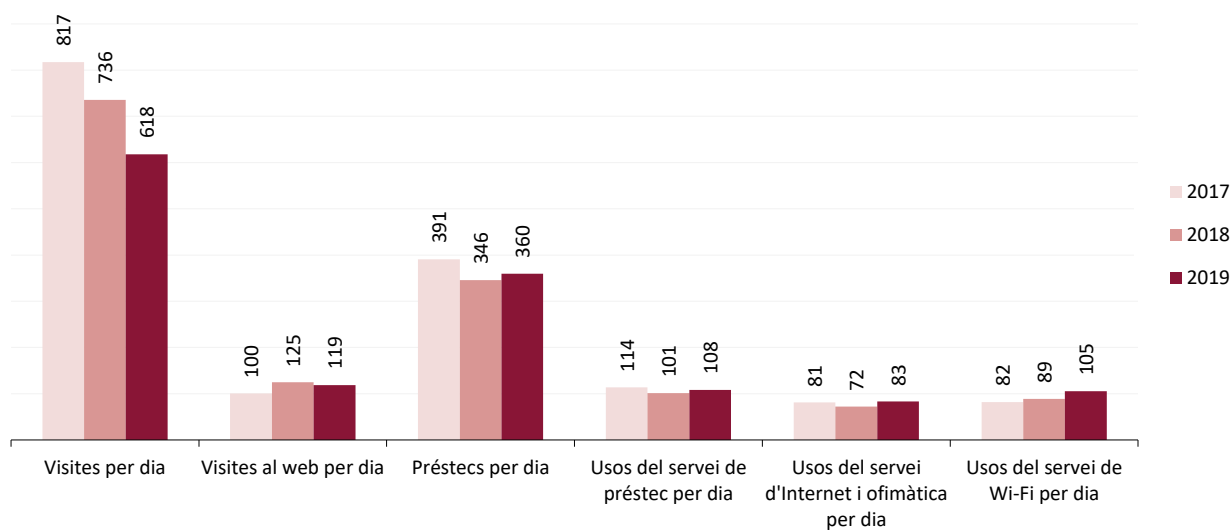

Evolució de les dades 2017-2019

Dades de la biblioteca

	2017	2018	2019
Punts de servei	1	1	1
Població del municipi	166.361	168.327	169.879
Població atesa	166.361	166.361	169.879
Recursos			
Espai disponible (superfície en m2)	2.010	2.010	2.010
Personal	15	15	13
Punts de lectura	259	270	270
Ordinadors d'ús públic	27	27	27
Dies de servei (mitjana)	299	219	301
Hores de servei (mitjana)	2.939	2.153	2.928
Fons documental (exemplars a 31/12, revistes no incloses)	87.444	89.269	84.278
Creixement de la col·lecció		2,1%	-5,6%
Activitats (sessions)	163	127	190
Visites escolars	64	68	99
Cost operatiu del servei	1.036.001,79 €	1.074.192,24 €	
Usuaris			
Usuaris inscrits a 31 de desembre	46.925	45.798	47.128
Carnets expedits durant l'any	1.731	1.240	2.096
% de població de l'àrea de referència amb carnet	28,21%	27,21%	27,74%
Resultats			
Visites	244.375	161.123	186.060
Visites als webs de les biblioteques	29.993	27.295	35.805
Préstecs	116.891	75.713	108.312
Préstecs virtuals	1.585	2.394	3.045
Fons documental prestat durant l'any	37.199	51.411	34.523
% de documents prestats (1 vegada o més)	32%	68%	32%
Ús del servei de préstec (usuaris diaris acumulats)	34.105	22.142	32.532
Ús del servei d'Internet i ofimàtica (usuaris diaris acumulats)	24.238	15.747	25.021
Ús del servei de Wi-Fi (usuaris diaris acumulats)*	24.468	19.485	31.754
Usuaris actius	12.607	10.770	11.728
% d'usuaris actius en relació als usuaris inscrits	27%	24%	25%
Assistents a activitats	2.530	2.303	2.843
Alumnes assistents a visites escolars	1.419	1.440	2.124

Mitjanes 2017-2019

Dades de la biblioteca

Mitjana per dia de servei

	2017	2018	2019
Visites per dia	817	736	618
Visites al web per dia	100	125	119
Préstecs per dia	391	346	360
Usos del servei de préstec per dia	114	101	108
Usos del servei d'Internet i ofimàtica per dia	81	72	83
Usos del servei de Wi-Fi per dia	82	89	105