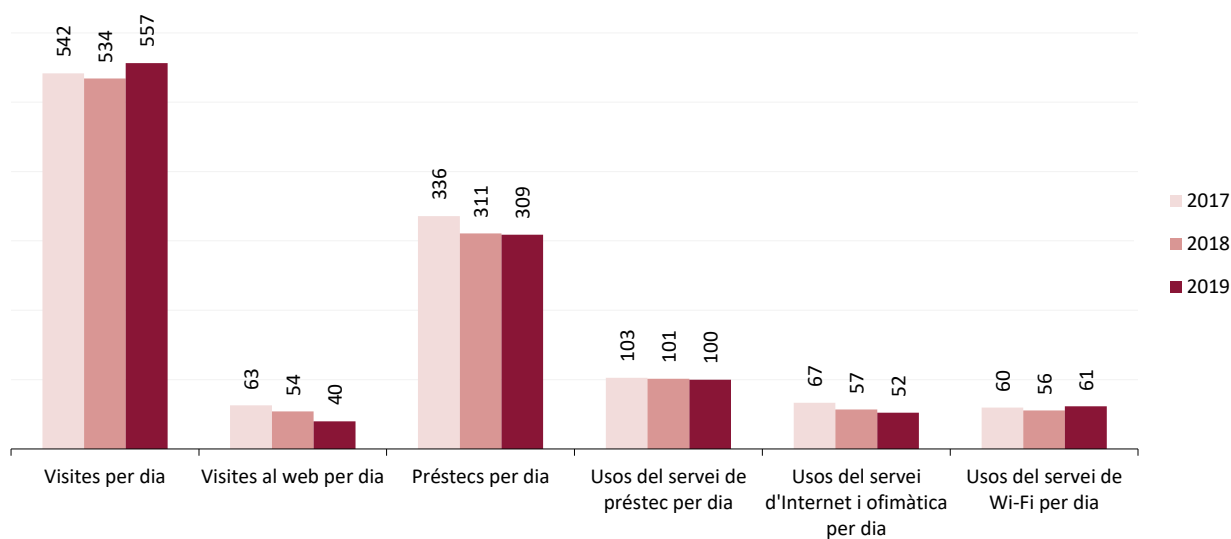

**Evolució de les dades 2017-2019**

**Dades de la biblioteca**

	2017	2018	2019
Punts de servei	1	1	1
Població del municipi	266.473	266.754	266.878
Població atesa	38.340	38.340	38.340
<b>Recursos</b>			
Espai disponible (superfície en m2)	1.480	1.480	1.480
Personal	7	7	7
Punts de lectura	109	112	112
Ordinadors d'ús públic	22	22	22
Dies de servei (mitjana)	250	238	242
Hores de servei (mitjana)	1.712	1.629	1.621
Fons documental (exemplars a 31/12, revistes no incloses)	43.222	43.991	44.993
Creixement de la col·lecció		1,8%	2,3%
Activitats (sessions)	133	114	117
Visites escolars	92	80	71
Cost operatiu del servei	693.709,59 €	694.911,43 €	
<b>Usuaris</b>			
Usuaris inscrits a 31 de desembre	22.467	23.112	24.266
Carnets expedits durant l'any	1.241	1.092	1.258
% de població de l'àrea de referència amb carnet	8,43%	8,66%	9,09%
<b>Resultats</b>			
Visites	135.439	127.123	134.682
Visites als webs de les biblioteques	15.728	12.869	9.667
Préstecs	83.911	73.943	74.819
Préstecs virtuals	1.120	1.095	1.351
Fons documental prestat durant l'any	24.177	37.405	21.681
% de documents prestats (1 vegada o més)	29%	51%	29%
Ús del servei de préstec (usuaris diaris acumulats)	25.713	24.126	24.156
Ús del servei d'Internet i ofimàtica (usuaris diaris acumulats)	16.692	13.549	12.610
Ús del servei de Wi-Fi (usuaris diaris acumulats)*	14.899	13.220	14.844
Usuaris actius	5.492	4.970	5.032
% d'usuaris actius en relació als usuaris inscrits	24%	22%	21%
Assistents a activitats	2.945	2.168	2.042
Alumnes assistents a visites escolars	2.180	2.097	1.745

Mitjanes 2017-2019

Dades de la biblioteca

Mitjana per dia de servei

	2017	2018	2019
Visites per dia	542	534	557
Visites al web per dia	63	54	40
Préstecs per dia	336	311	309
Usos del servei de préstec per dia	103	101	100
Usos del servei d'Internet i ofimàtica per dia	67	57	52
Usos del servei de Wi-Fi per dia	60	56	61