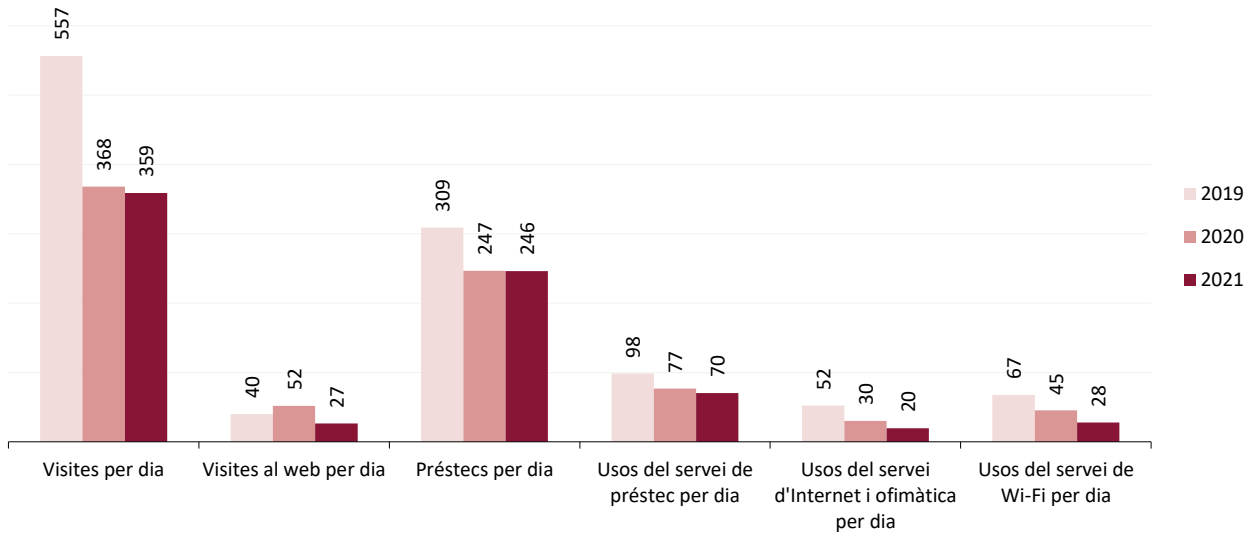

Evolució de les dades 2019-2021

Dades de la biblioteca

	2019	2020	2021
Punts de servei	1	1	1
Població atesa	38.340	38.340	38.340
Recursos			
Espai disponible (superfície en m2)	1.480	1.480	1.480
Personal	7	7	7
Punts de lectura	112	111	111
Ordinadors d'ús públic	22	26	26
Dies de servei (Mitjana per biblioteca)	242	139	260
Hores de servei (acumulades)	1.621	780	1.371
Fons documental (volums a 31/12, revistes no incloses)	44.993	38.170	37.207
Creixement de la col·lecció		-15,2%	-2,5%
Activitats (sessions)	117	59	61
Visites escolars	71	8	12
Cost operatiu del servei	990.072,40 €	707.402,65 €	754.367,17 €
Usuaris			
Usuaris inscrits a 31 de desembre	24.266	21.304	22.379
Carnets expedits durant l'any	1.258	542	1.060
% de població de l'àrea de referència amb carnet	63%	56%	58%
Resultats			
Visites	134.682	51.176	93.300
Visites als webs de les biblioteques	9.667	7.198	6.900
Préstecs	74.819	34.295	64.041
Préstecs virtuals	1.351	6.757	6.776
Fons documental prestat durant l'any	21.681	15.119	19.670
% de documents prestats (1 vegada o més)	48%	40%	53%
Ús del servei de préstec (usuaris diaris acumulats)	23.781	10.670	18.242
Ús del servei d'Internet i ofimàtica (usuaris diaris acumulats)	12.610	4.179	5.122
Ús del servei de Wi-Fi (usuaris diaris acumulats)	16.330	6.292	7.264
Usuaris actius	5.032	3.777	3.846
% d'usuaris actius en relació als usuaris inscrits	21%	18%	17%
Assistents a activitats	2.042	1.116	977
Alumnes assistents a visites escolars	1.745	168	285

Servei de biblioteca pública
Barcelona. Biblioteca Sant Antoni-Joan Oliver

Mitjanes 2019-2021

Dades de la biblioteca

Mitjana per dia de servei

	2019	2020	2021
Visites per dia	557	368	359
Visites al web per dia	40	52	27
Préstecs per dia	309	247	246
Usos del servei de préstec per dia	98	77	70
Usos del servei d'Internet i ofimàtica per dia	52	30	20
Usos del servei de Wi-Fi per dia	67	45	28