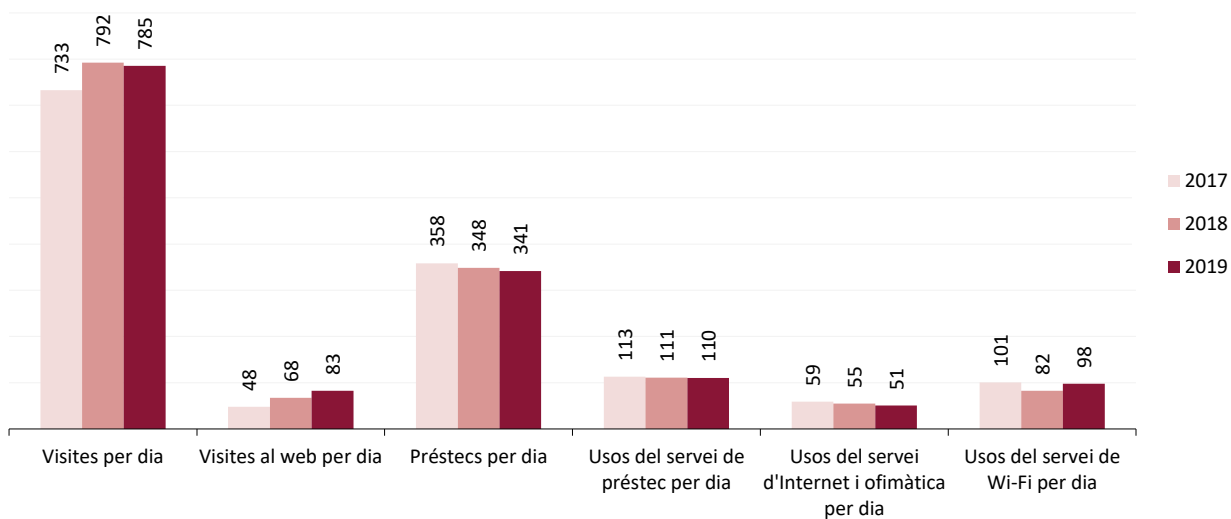

Evolució de les dades 2017-2019

Dades de la biblioteca

	2017	2018	2019
Punts de servei	1	1	1
Població del municipi	149.335	149.837	149.026
Població atesa	149.335	149.335	149.026
Recursos			
Espai disponible (superfície en m2)	2.396	2.396	2.396
Personal	10	10	9
Punts de lectura	205	205	205
Ordinadors d'ús públic	47	47	47
Dies de servei (mitjana)	299	300	298
Hores de servei (mitjana)	2.209	2.508	2.509
Fons documental (exemplars a 31/12, revistes no incloses)	49.398	54.795	58.107
Creixement de la col·lecció		10,9%	6,0%
Activitats (sessions)	206	198	138
Visites escolars	56	65	50
Cost operatiu del servei	923.762,36 €	872.573,96 €	
Usuaris			
Usuaris inscrits a 31 de desembre	10.457	12.046	13.579
Carnets expedits durant l'any	1.812	1.617	1.547
% de població de l'àrea de referència amb carnet	7,00%	8,04%	9,11%
Resultats			
Visites	219.076	237.748	233.996
Visites als webs de les biblioteques	14.255	20.279	24.602
Préstecs	107.190	104.466	101.755
Préstecs virtuals	432	788	1.023
Fons documental prestat durant l'any	30.296	34.653	30.888
% de documents prestats (1 vegada o més)	28%	33%	30%
Ús del servei de préstec (usuaris diaris acumulats)	33.762	33.216	32.790
Ús del servei d'Internet i ofimàtica (usuaris diaris acumulats)	17.691	16.530	15.221
Ús del servei de Wi-Fi (usuaris diaris acumulats)*	30.085	24.712	29.186
Usuaris actius	4.861	4.887	4.881
% d'usuaris actius en relació als usuaris inscrits	46%	41%	36%
Assistents a activitats	3.784	3.918	3.325
Alumnes assistents a visites escolars	1.591	2.096	1.302

Mitjanes 2017-2019

Dades de la biblioteca

Mitjana per dia de servei

	2017	2018	2019
Visites per dia	733	792	785
Visites al web per dia	48	68	83
Préstecs per dia	358	348	341
Usos del servei de préstec per dia	113	111	110
Usos del servei d'Internet i ofimàtica per dia	59	55	51
Usos del servei de Wi-Fi per dia	101	82	98