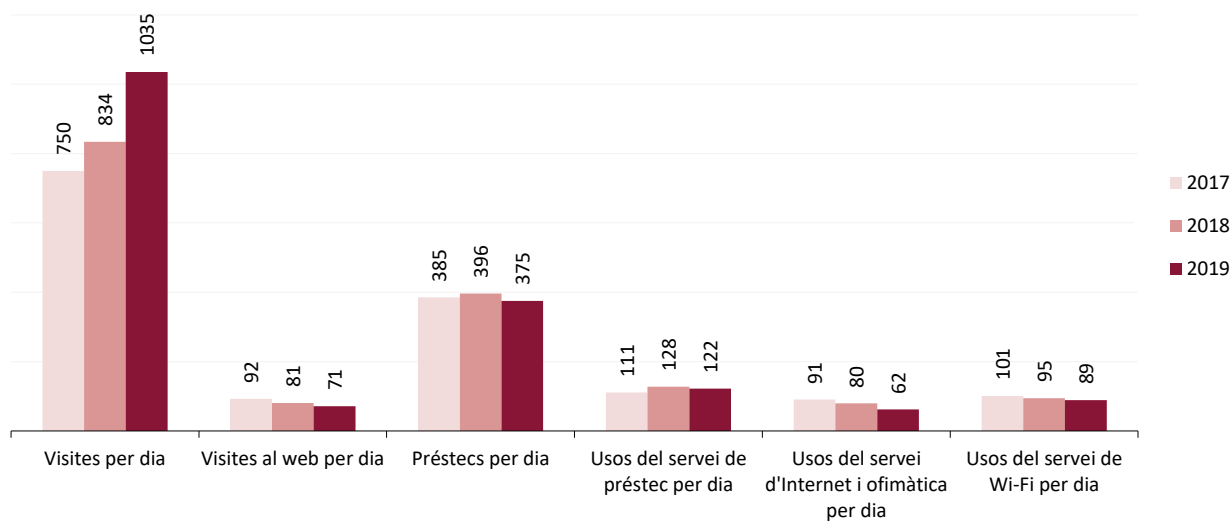

**Evolució de les dades 2017-2019**

**Dades de la biblioteca**

	2017	2018	2019
Punts de servei	1	1	1
Població del municipi	121.242	121.593	121.841
Població atesa	100.223	100.223	100.223
<b>Recursos</b>			
Espai disponible (superfície en m2)	1.029	1.029	1.029
Personal	8	8	7
Punts de lectura	172	159	159
Ordinadors d'ús públic	12	12	12
Dies de servei (mitjana)	266	261	250
Hores de servei (mitjana)	1.904	1.909	1.805
Fons documental (exemplars a 31/12, revistes no incloses)	50.646	50.788	49.081
Creixement de la col·lecció		0,3%	-3,4%
Activitats (sessions)	252	325	216
Visites escolars	17	10	30
Cost operatiu del servei	723.897,41 €	666.065,15 €	
<b>Usuaris</b>			
Usuaris inscrits a 31 de desembre	46.612	46.095	47.026
Carnets expedits durant l'any	2.100	1.990	1.904
% de població de l'àrea de referència amb carnet	38,45%	37,91%	38,60%
<b>Resultats</b>			
Visites	199.520	217.690	258.840
Visites als webs de les biblioteques	24.528	21.137	17.861
Préstecs	102.398	103.431	93.771
Préstecs virtuals	3.951	5.006	6.837
Fons documental prestat durant l'any	26.899	26.605	23.868
% de documents prestats (1 vegada o més)	26%	26%	25%
Ús del servei de préstec (usuaris diaris acumulats)	29.580	33.395	30.592
Ús del servei d'Internet i ofimàtica (usuaris diaris acumulats)	24.095	20.793	15.592
Ús del servei de Wi-Fi (usuaris diaris acumulats)*	26.761	24.757	22.184
Usuaris actius	13.085	12.490	12.292
% d'usuaris actius en relació als usuaris inscrits	28%	27%	26%
Assistents a activitats	3.267	4.496	3.462
Alumnes assistents a visites escolars	421	327	741

Mitjanes 2017-2019

Dades de la biblioteca

Mitjana per dia de servei

	2017	2018	2019
Visites per dia	750	834	1.035
Visites al web per dia	92	81	71
Préstecs per dia	385	396	375
Usos del servei de préstec per dia	111	128	122
Usos del servei d'Internet i ofimàtica per dia	91	80	62
Usos del servei de Wi-Fi per dia	101	95	89