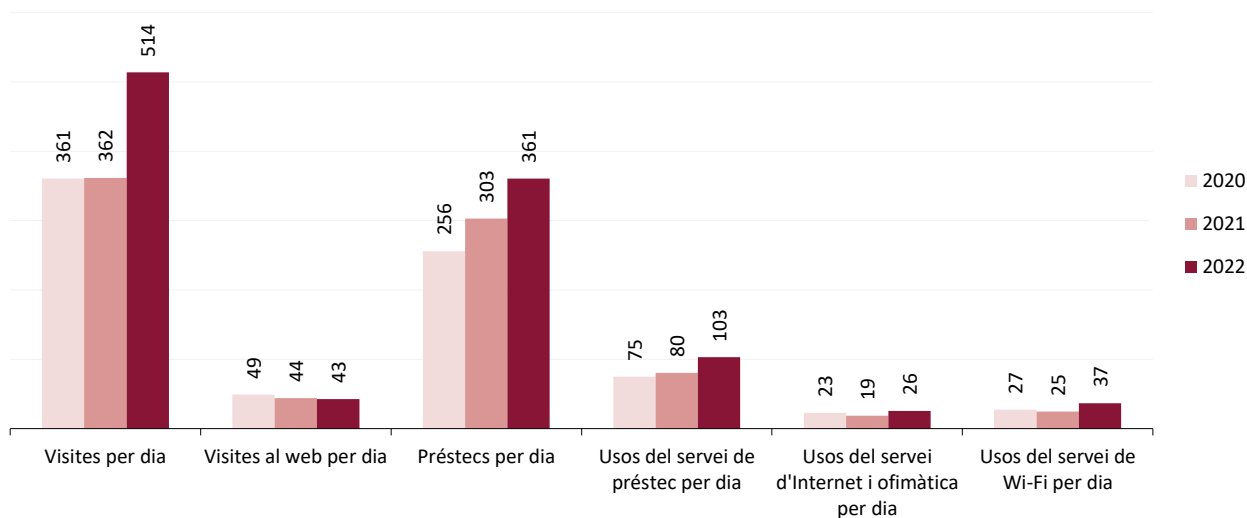

Evolució de les dades 2021-2022

Dades de la biblioteca

	2020	2021	2022
Punts de servei	1	1	1
Població atesa	58.509	58.509	58.575
Recursos			
Espai disponible (superfície en m2)	1.312	1.312	1.312
Personal	7	7	7
Punts de lectura	152	152	152
Ordinadors d'ús públic	29	29	29
Dies de servei (Mitjana per biblioteca)	170	248	252
Hores de servei (acumulades)	862	1.282	1.634
Fons documental (volums a 31/12, revistes no incloses)	43.007	43.719	45.848
Creixement de la col·lecció		1,7%	4,9%
Activitats (sessions)	94	121	139
Visites escolars	15	61	30
Cost operatiu del servei	582.566,70 €	667.167,03 €	663.457,81 €
Usuaris			
Usuaris inscrits a 31 de desembre	14.282	15.327	13.514
Carnets expedits durant l'any	509	918	1.280
% de població de l'àrea de referència amb carnet	24%	26%	23%
Resultats			
Visites	61.313	89.737	129.543
Visites als webs de les biblioteques	8.333	10.966	10.758
Préstecs	43.513	75.169	90.863
Préstecs virtuals	3.559	3.092	4.123
Fons documental prestat durant l'any	17.102	21.661	24.580
% de documents prestats (1 vegada o més)	40%	50%	54%
Ús del servei de préstec (usuaris diaris acumulats)	12.733	19.960	25.935
Ús del servei d'Internet i ofimàtica (usuaris diaris acumulats)	3.896	4.590	6.478
Ús del servei de Wi-Fi (usuaris diaris acumulats)	4.660	6.126	9.261
Usuaris actius	3.477	3.506	4.670
% d'usuaris actius en relació als usuaris inscrits	24%	23%	35%
Assistents a activitats	1.298	1.942	2.137
Alumnes assistents a visites escolars	275	1.191	716

Servei de biblioteca pública Barcelona. Biblioteca Vilapicina i la Torre Llobeta

Mitjanes 2020-2022

Dades de la biblioteca

Mitjana per dia de servei

	2020	2021	2022
Visites per dia	361	362	514
Visites al web per dia	49	44	43
Préstecs per dia	256	303	361
Usos del servei de préstec per dia	75	80	103
Usos del servei d'Internet i ofimàtica per dia	23	19	26
Usos del servei de Wi-Fi per dia	27	25	37