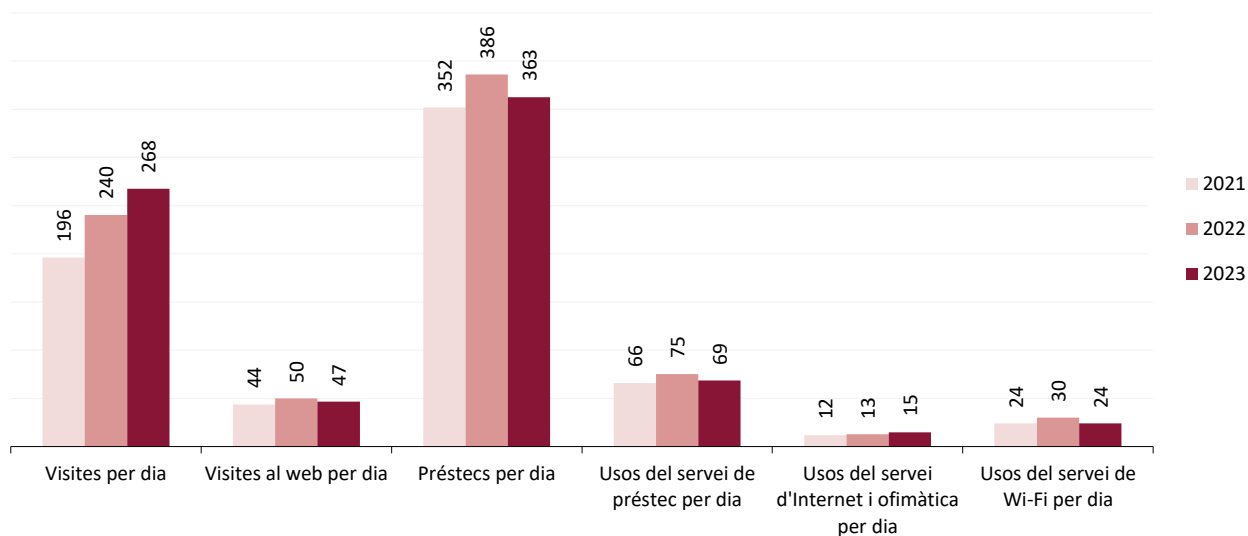

Evolució de les dades 2021-2023
Dades de la biblioteca

	2021	2022	2023
Punts de servei	1	1	1
Població atesa	17.352	17.357	17.771
Recursos			
Espai disponible (superfície en m2)	1.960	1.960	1.960
Personal	15	9	9
Punts de lectura	168	155	155
Ordinadors d'ús públic	25	21	21
Dies de servei (Mitjana per biblioteca)	259	257	254
Hores de servei (acumulades)	1.636	1.919	1.777
Fons documental (volums a 31/12, revistes no incloses)	113.018	113.135	109.178
Creixement de la col·lecció		0,1%	-3,5%
Activitats (sessions)	70	96	431
Visites escolars	40	69	56
Cost operatiu del servei	1.110.000,00 €	930.000,00 €	930.000,00 €
Usuaris			
Usuaris inscrits a 31 de desembre	21.731	16.997	15.793
Carnets expedits durant l'any	628	691	597
% de població de l'àrea de referència amb carnet	125%	98%	89%
Resultats			
Visites	50.787	61.798	67.949
Visites als webs de les biblioteques	11.351	12.818	11.848
Préstecs	81.545	88.968	79.525
Préstecs virtuals	9.644	10.290	12.585
Préstecs Total	91.189	99.258	92.110
Fons documental prestat durant l'any	29.619	30.288	28.758
% de documents prestats (1 vegada o més)	26%	27%	26%
Ús del servei de préstec (usuaris diaris acumulats)	17.097	19.340	17.416
Ús del servei d'Internet i ofimàtica (usuaris diaris acumulats)	3.033	3.256	3.790
Ús del servei de Wi-Fi (usuaris diaris acumulats)	6.239	7.682	6.116
Usuaris actius	5.307	6.073	5.867
% d'usuaris actius en relació als usuaris inscrits	24%	36%	37%
Assistents a activitats	1.122	1.856	2.187
Alumnes assistents a visites escolars	968	1.602	1.273

Mitjanes 2021-2022

Dades de la biblioteca

Mitjana per dia de servei

	2021	2022	2023
Visites per dia	196	240	268
Visites al web per dia	44	50	47
Préstecs per dia	352	386	363
Usos del servei de préstec per dia	66	75	69
Usos del servei d'Internet i ofimàtica per dia	12	13	15
Usos del servei de Wi-Fi per dia	24	30	24