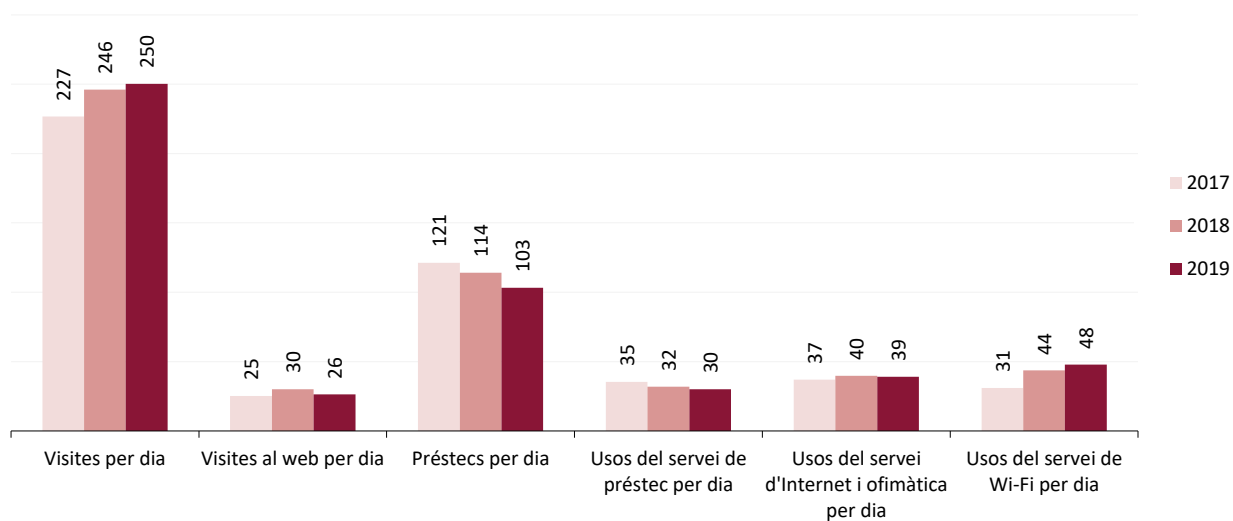

**Evolució de les dades 2017-2019**

**Dades de la biblioteca**

	2017	2018	2019
Punts de servei	1	1	1
Població del municipi	166.361	168.327	169.879
Població atesa	14.404	14.404	14.404
<b>Recursos</b>			
Espai disponible (superfície en m2)	1.462	1.462	1.462
Personal	6	6	6
Punts de lectura	111	115	115
Ordinadors d'ús públic	26	26	26
Dies de servei (mitjana)	271	281	284
Hores de servei (mitjana)	1.765	1.814	1.829
Fons documental (exemplars a 31/12, revistes no incloses)	46.315	47.006	42.821
Creixement de la col·lecció		1,5%	-8,9%
Activitats (sessions)	347	396	436
Visites escolars	79	80	102
Cost operatiu del servei	555.913,52 €	533.011,35 €	
<b>Usuaris</b>			
Usuaris inscrits a 31 de desembre	8.903	9.479	10.062
Carnets expedits durant l'any	569	581	594
% de població de l'àrea de referència amb carnet	5,35%	5,63%	5,92%
<b>Resultats</b>			
Visites	61.474	69.156	71.110
Visites als webs de les biblioteques	6.852	8.478	7.506
Préstecs	32.871	32.080	29.337
Préstecs virtuals	63	98	115
Fons documental prestat durant l'any	13.479	21.554	11.464
% de documents prestats (1 vegada o més)	41%	67%	39%
Ús del servei de préstec (usuaris diaris acumulats)	9.577	8.959	8.555
Ús del servei d'Internet i ofimàtica (usuaris diaris acumulats)	10.003	11.208	11.095
Ús del servei de Wi-Fi (usuaris diaris acumulats)*	8.376	12.276	13.612
Usuaris actius	2.665	2.530	2.498
% d'usuaris actius en relació als usuaris inscrits	30%	27%	25%
Assistents a activitats	4.865	6.463	6.633
Alumnes assistents a visites escolars	1.691	1.928	2.551

**Mitjanes 2017-2019**

**Dades de la biblioteca**

*Mitjana per dia de servei*

	2017	2018	2019
Visites per dia	227	246	250
Visites al web per dia	25	30	26
Préstecs per dia	121	114	103
Usos del servei de préstec per dia	35	32	30
Usos del servei d'Internet i ofimàtica per dia	37	40	39
Usos del servei de Wi-Fi per dia	31	44	48