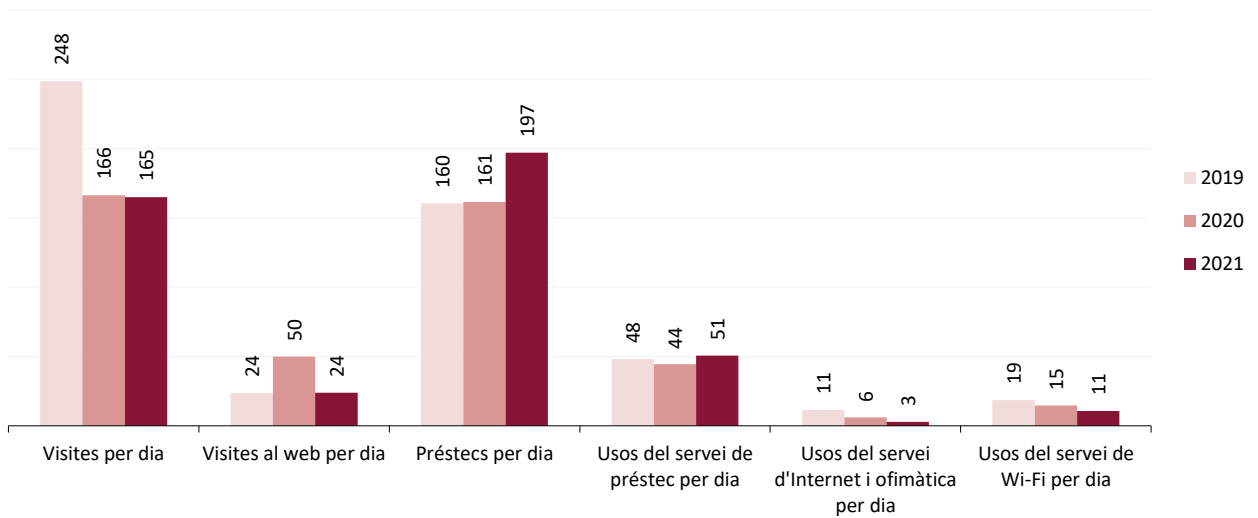

Evolució de les dades 2019-2021

Dades de la biblioteca

	2019	2020	2021
Punts de servei	1	1	1
Població atesa	18.357	18.424	18.424
Recursos			
Espai disponible (superfície en m2)	1.318	1.318	1.318
Personal	5	5	5
Punts de lectura	122	122	122
Ordinadors d'ús públic	20	20	32
Dies de servei (Mitjana per biblioteca)	386	217	281
Hores de servei (acumulades)	1.619	977	1.255
Fons documental (volums a 31/12, revistes no incloses)	46.153	48.122	48.573
Creixement de la col·lecció		4,3%	0,9%
Activitats (sessions)	132	90	86
Visites escolars	47	9	15
Cost operatiu del servei	347.726,38 €	347.919,68 €	365.890,98 €
Usuaris			
Usuaris inscrits a 31 de desembre	11.292	10.836	11.174
Carnets expedits durant l'any	465	215	268
% de població de l'àrea de referència amb carnet	62%	59%	61%
Resultats			
Visites	95.918	36.089	46.347
Visites als webs de les biblioteques	9.128	10.848	6.688
Préstecs	61.916	35.035	55.362
Préstecs virtuals	1.164	4.163	2.930
Fons documental prestat durant l'any	17.988	14.031	16.737
% de documents prestats (1 vegada o més)	39%	29%	34%
Ús del servei de préstec (usuaris diaris acumulats)	18.556	9.629	14.193
Ús del servei d'Internet i ofimàtica (usuaris diaris acumulats)	4.410	1.329	825
Ús del servei de Wi-Fi (usuaris diaris acumulats)	7.152	3.156	2.994
Usuaris actius	4.117	3.123	2.843
% d'usuaris actius en relació als usuaris inscrits	36%	29%	25%
Assistents a activitats	1.743	2.140	1.230
Alumnes assistents a visites escolars	1.133	198	358

Servei de biblioteca pública
Cardedeu. Biblioteca Marc de Vilalba

Mitjanes 2019-2021

Dades de la biblioteca

Mitjana per dia de servei

	2019	2020	2021
Visites per dia	248	166	165
Visites al web per dia	24	50	24
Préstecs per dia	160	161	197
Usos del servei de préstec per dia	48	44	51
Usos del servei d'Internet i ofimàtica per dia	11	6	3
Usos del servei de Wi-Fi per dia	19	15	11