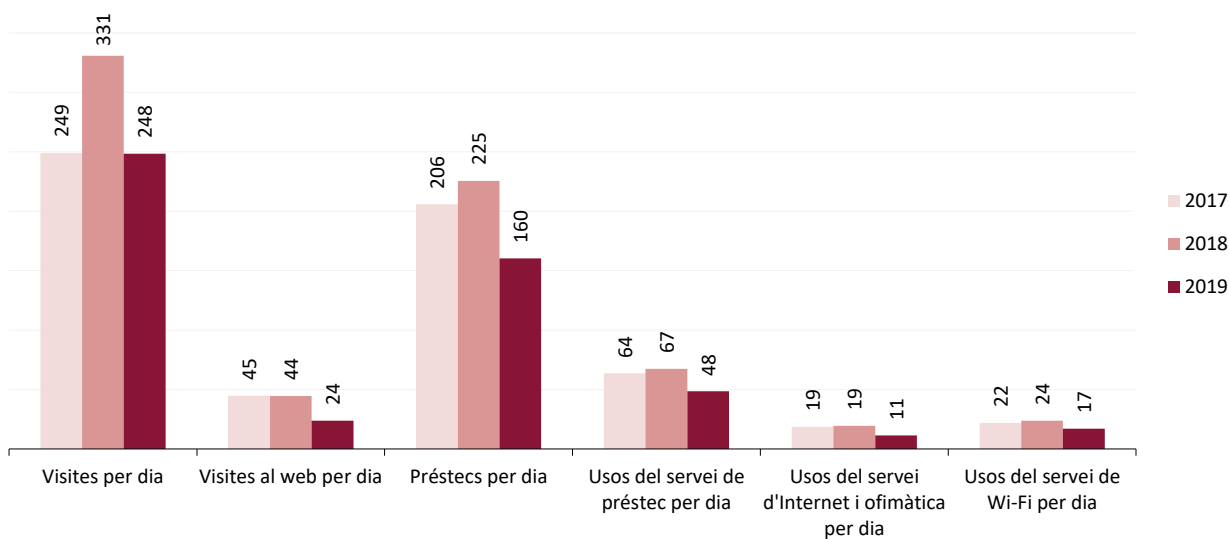

**Evolució de les dades 2017-2019**

**Dades de la biblioteca**

	2017	2018	2019
Punts de servei	1	1	1
Població del municipi	18.210	18.165	18.357
Població atesa	18.210	18.165	18.357
<b>Recursos</b>			
Espai disponible (superfície en m2)	1.318	1.318	1.318
Personal	5	5	5
Punts de lectura	124	122	122
Ordinadors d'ús públic	18	18	20
Dies de servei (mitjana)	280	278	386
Hores de servei (mitjana)	1.651	1.767	1.619
Fons documental (exemplars a 31/12, revistes no incloses)	41.546	43.825	46.153
Creixement de la col·lecció		5,5%	5,3%
Activitats (sessions)	224	250	132
Visites escolars	26	55	46
Cost operatiu del servei	361.930,84 €	336.660,42 €	
<b>Usuaris</b>			
Usuaris inscrits a 31 de desembre	10.611	10.889	11.292
Carnets expedits durant l'any	363	519	465
% de població de l'àrea de referència amb carnet	58,27%	59,94%	61,51%
<b>Resultats</b>			
Visites	69.721	91.976	95.918
Visites als webs de les biblioteques	12.558	12.343	9.128
Préstecs	57.602	62.676	61.916
Préstecs virtuals	524	812	1.164
Fons documental prestat durant l'any	18.244	18.734	17.988
% de documents prestats (1 vegada o més)	32%	30%	29%
Ús del servei de préstec (usuaris diaris acumulats)	17.805	18.733	18.718
Ús del servei d'Internet i ofimàtica (usuaris diaris acumulats)	5.188	5.416	4.410
Ús del servei de Wi-Fi (usuaris diaris acumulats)*	6.157	6.624	6.566
Usuaris actius	4.203	4.112	4.117
% d'usuaris actius en relació als usuaris inscrits	40%	38%	36%
Assistents a activitats	1.976	2.478	1.743
Alumnes assistents a visites escolars	521	1.200	1.118

**Mitjanes 2017-2019**

**Dades de la biblioteca**

*Mitjana per dia de servei*

	2017	2018	2019
Visites per dia	249	331	248
Visites al web per dia	45	44	24
Préstecs per dia	206	225	160
Usos del servei de préstec per dia	64	67	48
Usos del servei d'Internet i ofimàtica per dia	19	19	11
Usos del servei de Wi-Fi per dia	22	24	17