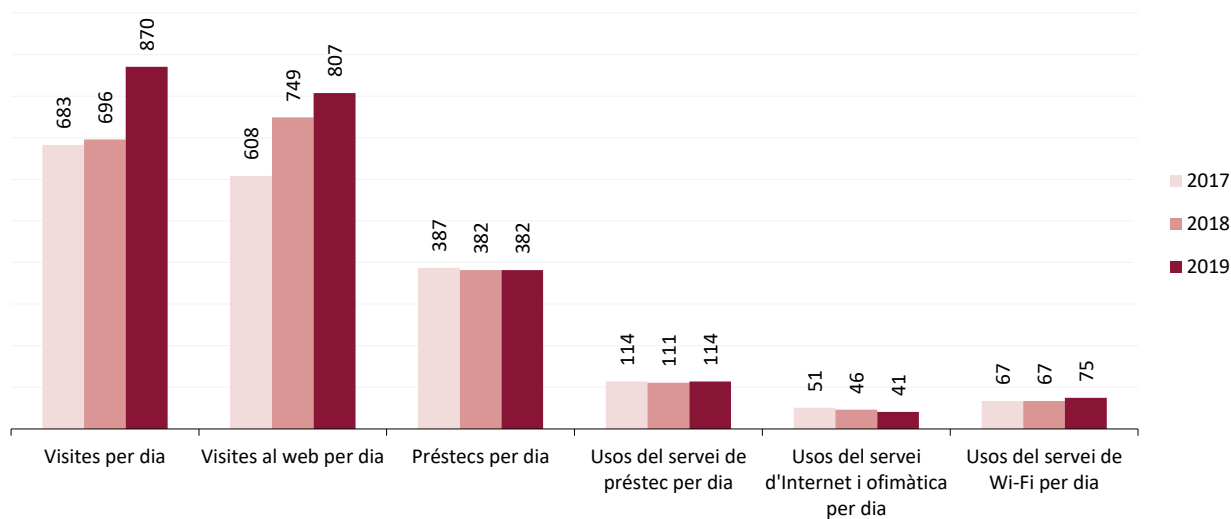

**Evolució de les dades 2017-2019**

**Dades de la biblioteca**

	2017	2018	2019
Punts de servei	1	1	1
Població del municipi	57.723	57.740	57.403
Població atesa	57.723	57.740	57.403
<b>Recursos</b>			
Espai disponible (superfície en m2)	3.166	3.166	3.166
Personal	14	14	14
Punts de lectura	287	376	376
Ordinadors d'ús públic	24	24	24
Dies de servei (mitjana)	280	284	287
Hores de servei (mitjana)	1.970	2.043	2.066
Fons documental (exemplars a 31/12, revistes no incloses)	64.963	68.513	71.811
Creixement de la col·lecció		5,5%	4,8%
Activitats (sessions)	87	114	139
Visites escolars	18	33	46
Cost operatiu del servei	898.193,96 €	951.225,52 €	
<b>Usuaris</b>			
Usuaris inscrits a 31 de desembre	30.738	31.128	32.254
Carnets expedits durant l'any	1.729	1.699	1.530
% de població de l'àrea de referència amb carnet	53,25%	53,91%	56,19%
<b>Resultats</b>			
Visites	191.232	197.562	249.731
Visites als webs de les biblioteques	170.292	212.613	231.718
Préstecs	108.474	108.375	109.550
Préstecs virtuals	1.377	1.702	2.376
Fons documental prestat durant l'any	30.091	30.132	31.105
% de documents prestats (1 vegada o més)	28%	28%	28%
Ús del servei de préstec (usuaris diaris acumulats)	31.948	31.457	32.680
Ús del servei d'Internet i ofimàtica (usuaris diaris acumulats)	14.274	13.074	11.742
Ús del servei de Wi-Fi (usuaris diaris acumulats)*	18.788	19.032	21.474
Usuaris actius	10.593	10.147	10.123
% d'usuaris actius en relació als usuaris inscrits	34%	33%	31%
Assistents a activitats	2.146	2.954	3.625
Alumnes assistents a visites escolars	445	816	1.054

Mitjanes 2017-2019

Dades de la biblioteca

Mitjana per dia de servei

	2017	2018	2019
Visites per dia	683	696	870
Visites al web per dia	608	749	807
Préstecs per dia	387	382	382
Usos del servei de préstec per dia	114	111	114
Usos del servei d'Internet i ofimàtica per dia	51	46	41
Usos del servei de Wi-Fi per dia	67	67	75