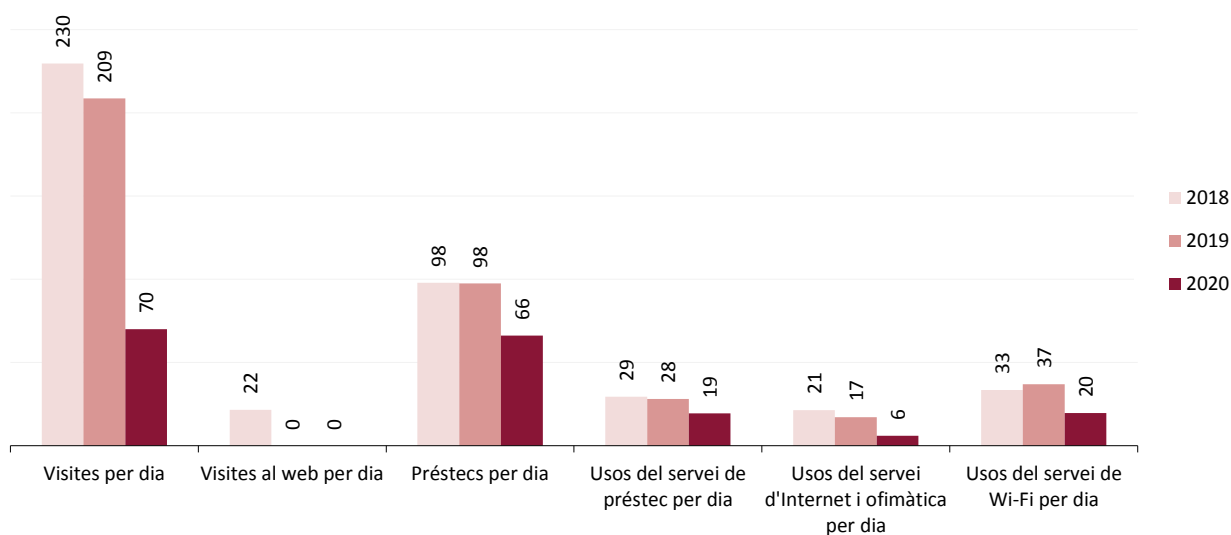

Evolució de les dades 2018-2020

Dades de la biblioteca

	2018	2019	2020
Punts de servei	1	1	1
Població atesa	31.046	31.046	31.046

Recursos

	2018	2019	2020
Espai disponible (superfície en m2)	1.660	1.660	1.660
Personal	7	7	7
Punts de lectura	154	154	154
Ordinadors d'ús públic	14	40	40
Dies de servei	279	263	177
Hores de servei	1.500	1.439	944
Fons documental (volums a 31/12, revistes no incloses)	35.140	34.375	35.669
Creixement de la col·lecció		-2,2%	3,8%
Activitats (sessions)	157	116	60
Visites escolars	60	50	13
Cost operatiu del servei	577.536,40 €	545.528,71 €	503.760,75 €

Usuaris

	2018	2019	2020
Usuaris inscrits a 31 de desembre	3.602	4.105	4.334
Carnets expedits durant l'any	404	483	224
% de població de l'àrea de referència amb carnet	4%	5%	5%

Resultats

	2018	2019	2020
Visites	64.081	54.877	12.393
Visites als webs de les biblioteques	6.005	0	0
Préstecs	27.331	25.664	11.703
Préstecs virtuals	112	212	506
Fons documental prestat durant l'any	12.229	10.256	6.203
% de documents prestats (1 vegada o més)	35%	30%	17%
Ús del servei de préstec (usuaris diaris acumulats)	8.190	7.409	3.438
Ús del servei d'Internet i ofimàtica (usuaris diaris acumulats)	5.977	4.522	1.047
Ús del servei de Wi-Fi (usuaris diaris acumulats)	9.339	9.732	3.466
Usuaris actius	1.335	1.470	1.618
% d'usuaris actius en relació als usuaris inscrits	37%	36%	37%
Assistents a activitats	3.357	2.429	2.000
Alumnes assistents a visites escolars	1.142	1.090	246

Servei de biblioteca pública
Cornellà de Llobregat. Biblioteca Sant Ildefons

Mitjanes 2018-2020

biblioteca

Mitjana per dia de servei

	2018	2019	2020
Visites per dia	230	209	70
Visites al web per dia	22	0	0
Préstecs per dia	98	98	66
Usos del servei de préstec per dia	29	28	19
Usos del servei d'Internet i ofimàtica per dia	21	17	6
Usos del servei de Wi-Fi per dia	33	37	20