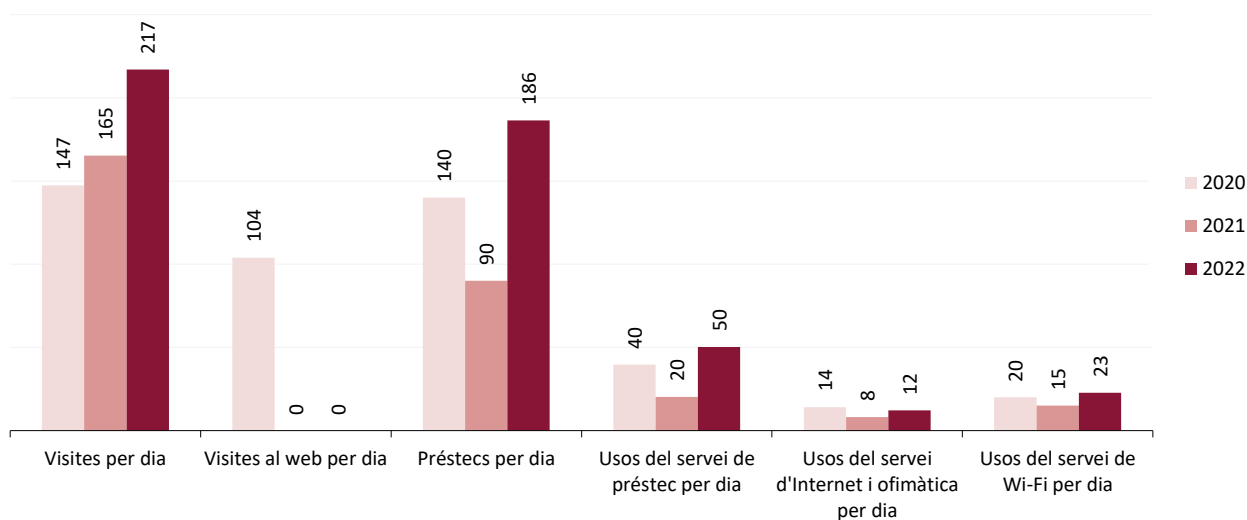

Evolució de les dades 2021-2022

Dades de la biblioteca

	2020	2021	2022
Punts de servei	1	1	1
Població atesa	89.936	89.936	89.039
Recursos			
Espai disponible (superfície en m2)	2.400	2.400	2.400
Personal	12	12	12
Punts de lectura	187	187	187
Ordinadors d'ús públic	26	26	26
Dies de servei (Mitjana per biblioteca)	215	274	275
Hores de servei (acumulades)	1.340	1.714	1.740
Fons documental (volums a 31/12, revistes no incloses)	68.482	66.797	67.986
Creixement de la col·lecció		-2,5%	1,8%
Activitats (sessions)	55	129	125
Visites escolars	13	14	54
Cost operatiu del servei	885.265,63 €	1.222.665,89 €	877.217,09 €
Usuaris			
Usuaris inscrits a 31 de desembre	23.631	24.103	17.847
Carnets expedits durant l'any	386	556	869
% de població de l'àrea de referència amb carnet	26%	27%	20%
Resultats			
Visites	31.692	45.281	59.712
Visites als webs de les biblioteques	22.326	0	0
Préstecs	30.126	24.708	51.284
Préstecs virtuals	6.731	7.104	6.176
Fons documental prestat durant l'any	13.929	18.712	20.100
% de documents prestats (1 vegada o més)	20%	28%	30%
Ús del servei de préstec (usuaris diaris acumulats)	8.516	5.538	13.825
Ús del servei d'Internet i ofimàtica (usuaris diaris acumulats)	3.044	2.249	3.351
Ús del servei de Wi-Fi (usuaris diaris acumulats)	4.298	4.115	6.249
Usuaris actius	4.486	4.259	5.413
% d'usuaris actius en relació als usuaris inscrits	19%	18%	30%
Assistents a activitats	1.757	2.258	2.365
Alumnes assistents a visites escolars	334	343	1.216

Servei de biblioteca pública
Cornellà de Llobregat. Biblioteca Central

Mitjanes 2020-2022 **Dades de la biblioteca**

Mitjana per dia de servei	2020	2021	2022
Visites per dia	147	165	217
Visites al web per dia	104	0	0
Préstecs per dia	140	90	186
Usos del servei de préstec per dia	40	20	50
Usos del servei d'Internet i ofimàtica per dia	14	8	12
Usos del servei de Wi-Fi per dia	20	15	23