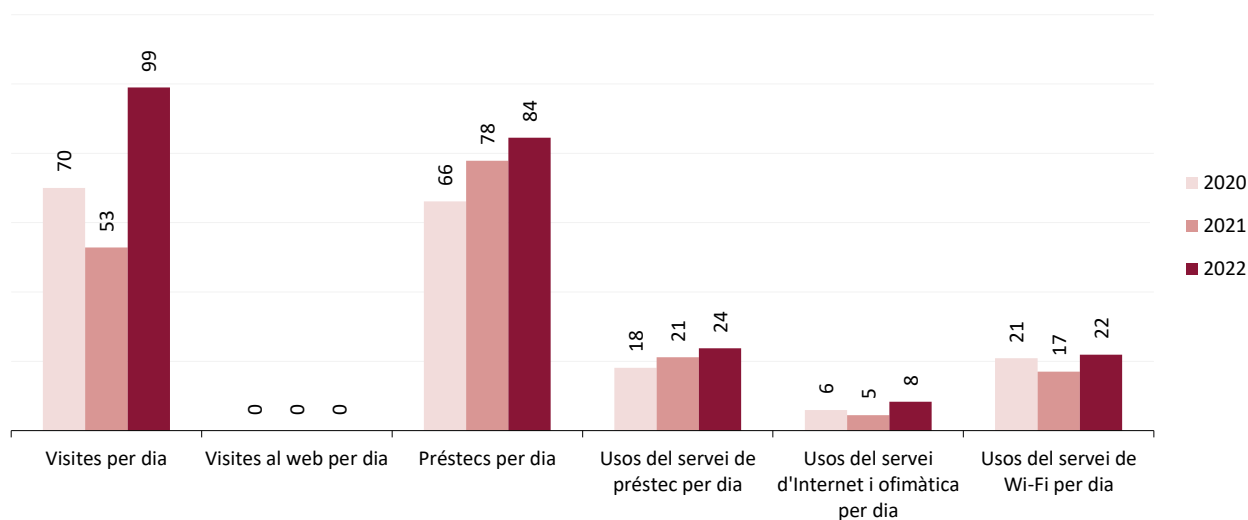

Evolució de les dades 2021-2022

Dades de la biblioteca

	2020	2021	2022
Punts de servei	1	1	1
Població atesa	31.046	31.046	31.046
Recursos			
Espai disponible (superfície en m2)	1.660	1.660	1.660
Personal	7	7	7
Punts de lectura	154	154	154
Ordinadors d'ús públic	40	40	40
Dies de servei (Mitjana per biblioteca)	177	274	281
Hores de servei (acumulades)	944	1.451	1.532
Fons documental (volums a 31/12, revistes no incloses)	35.669	36.959	37.291
Creixement de la col·lecció		3,6%	0,9%
Activitats (sessions)	60	142	267
Visites escolars	13	31	76
Cost operatiu del servei	503.760,75 €	510.873,45 €	594.943,44 €
Usuaris			
Usuaris inscrits a 31 de desembre	4.334	4.702	4.551
Carnets expedits durant l'any	224	347	546
% de població de l'àrea de referència amb carnet	14%	15%	15%
Resultats			
Visites	12.393	14.483	27.824
Visites als webs de les biblioteques	0	0	0
Préstecs	11.703	21.323	23.742
Préstecs virtuals	626	220	279
Fons documental prestat durant l'any	6.203	8.980	9.834
% de documents prestats (1 vegada o més)	17%	24%	26%
Ús del servei de préstec (usuaris diaris acumulats)	3.210	5.801	6.674
Ús del servei d'Internet i ofimàtica (usuaris diaris acumulats)	1.047	1.234	2.355
Ús del servei de Wi-Fi (usuaris diaris acumulats)	3.694	4.659	6.144
Usuaris actius	1.618	1.051	1.516
% d'usuaris actius en relació als usuaris inscrits	37%	22%	33%
Assistents a activitats	2.000	1.546	2.622
Alumnes assistents a visites escolars	246	582	1.508

Servei de biblioteca pública Cornellà de Llobregat. Biblioteca Sant Ildefons

Mitjanes 2020-2022

Dades de la biblioteca

Mitjana per dia de servei	2020	2021	2022
Visites per dia	70	53	99
Visites al web per dia	0	0	0
Préstecs per dia	66	78	84
Usos del servei de préstec per dia	18	21	24
Usos del servei d'Internet i ofimàtica per dia	6	5	8
Usos del servei de Wi-Fi per dia	21	17	22