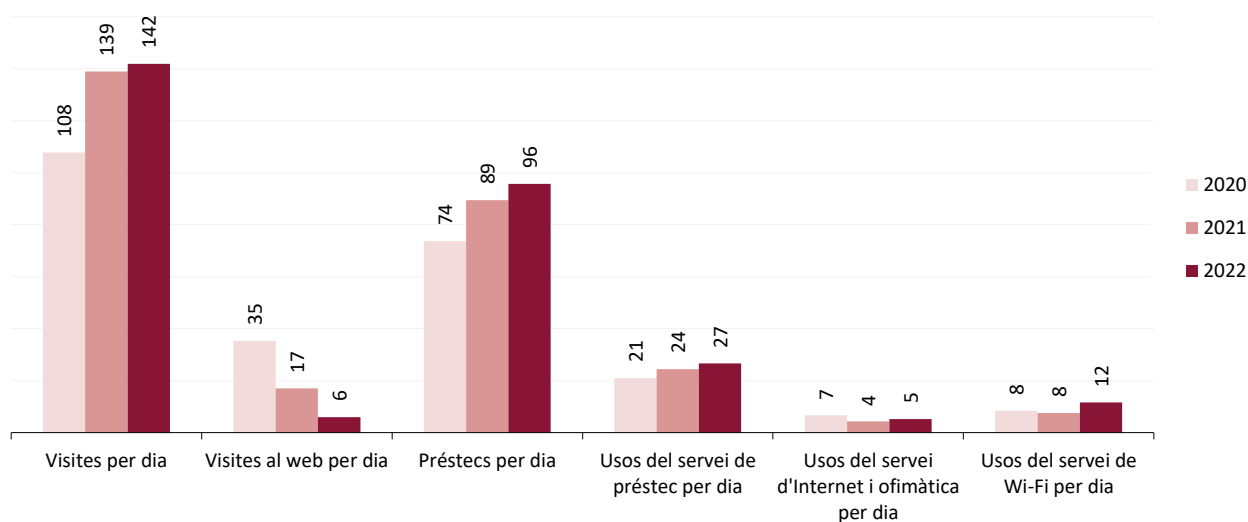

Evolució de les dades 2021-2022

Dades de la biblioteca

	2020	2021	2022
Punts de servei	1	1	1
Població atesa	22.302	22.302	22.365
Recursos			
Espai disponible (superfície en m2)	1.992	1.992	1.992
Personal	6	6	6
Punts de lectura	199	199	199
Ordinadors d'ús públic	38	38	37
Dies de servei (Mitjana per biblioteca)	221	282	287
Hores de servei (acumulades)	1.356	1.923	1.964
Fons documental (volums a 31/12, revistes no incloses)	43.290	42.879	41.308
Creixement de la col·lecció		-0,9%	-3,7%
Activitats (sessions)	279	288	283
Visites escolars	126	197	121
Cost operatiu del servei	483.665,69 €	536.471,18 €	589.073,28 €
Usuaris			
Usuaris inscrits a 31 de desembre	7.830	8.157	7.007
Carnets expedits durant l'any	190	321	454
% de població de l'àrea de referència amb carnet	35%	37%	31%
Resultats			
Visites	23.817	39.159	40.718
Visites als webs de les biblioteques	7.797	4.813	1.715
Préstecs	16.271	25.217	27.459
Préstecs virtuals	2.320	1.392	1.221
Fons documental prestat durant l'any	8.448	11.095	11.786
% de documents prestats (1 vegada o més)	20%	26%	29%
Ús del servei de préstec (usuaris diaris acumulats)	4.634	6.889	7.655
Ús del servei d'Internet i ofimàtica (usuaris diaris acumulats)	1.473	1.216	1.489
Ús del servei de Wi-Fi (usuaris diaris acumulats)	1.860	2.119	3.328
Usuaris actius	1.766	1.930	2.382
% d'usuaris actius en relació als usuaris inscrits	23%	24%	34%
Assistents a activitats	3.420	3.223	2.921
Alumnes assistents a visites escolars	2.696	3.829	2.684

Servei de biblioteca pública Esparreguera. Biblioteca Municipal l'Ateneu

Mitjanes 2020-2022

Dades de la biblioteca

Mitjana per dia de servei

	2020	2021	2022
Visites per dia	108	139	142
Visites al web per dia	35	17	6
Préstecs per dia	74	89	96
Usos del servei de préstec per dia	21	24	27
Usos del servei d'Internet i ofimàtica per dia	7	4	5
Usos del servei de Wi-Fi per dia	8	8	12