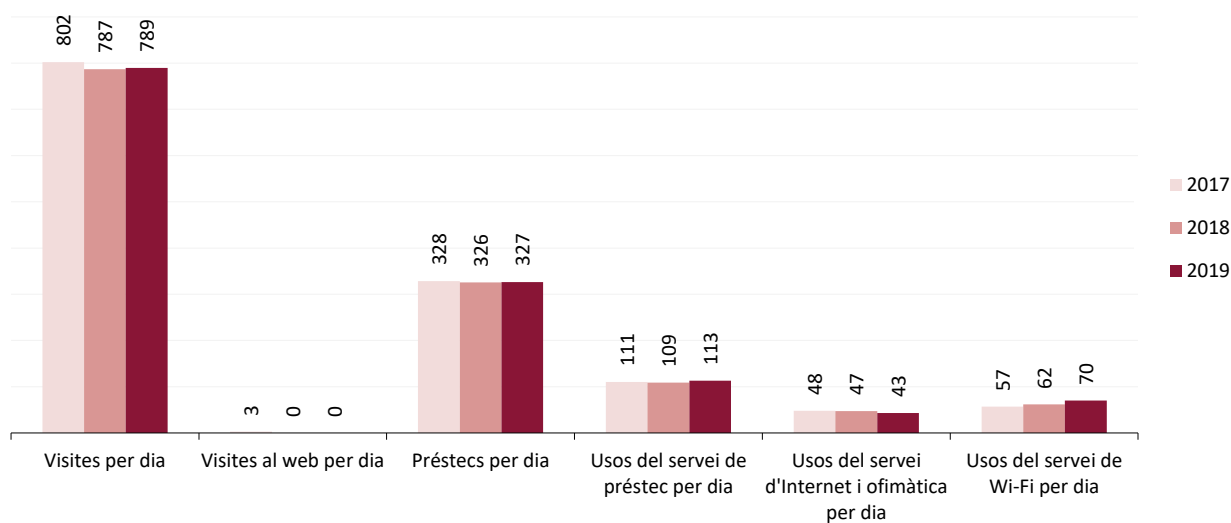

**Evolució de les dades 2017-2019**

**Dades de la biblioteca**

	2017	2018	2019
Punts de servei	1	1	1
Població del municipi	60.695	60.981	61.275
Població atesa	60.695	60.981	61.275

Recursos	2017	2018	2019
Espai disponible (superfície en m2)	1.282	1.282	1.282
Personal	18	17	16
Punts de lectura	168	180	180
Ordinadors d'ús públic	23	23	23
Dies de servei (mitjana)	280	281	281
Hores de servei (mitjana)	2.007	2.013	2.004
Fons documental (exemplars a 31/12, revistes no incloses)	89.895	85.396	82.710
Creixement de la col·lecció		-5,0%	-3,1%
Activitats (sessions)	128	148	168
Visites escolars	59	55	55
Cost operatiu del servei	924.281,94 €	893.573,20 €	

Usuaris	2017	2018	2019
Usuaris inscrits a 31 de desembre	26.694	26.828	27.568
Carnets expedits durant l'any	1.087	1.016	1.071
% de població de l'àrea de referència amb carnet	43,98%	43,99%	44,99%

Resultats	2017	2018	2019
Visites	224.641	221.205	221.824
Visites als webs de les biblioteques	824	0	0
Préstecs	91.951	91.500	91.772
Préstecs virtuals	2.001	2.397	3.765
Fons documental prestat durant l'any	30.496	28.915	28.069
% de documents prestats (1 vegada o més)	33%	32%	31%
Ús del servei de préstec (usuaris diaris acumulats)	30.978	30.569	31.820
Ús del servei d'Internet i ofimàtica (usuaris diaris acumulats)	13.457	13.273	12.159
Ús del servei de Wi-Fi (usuaris diaris acumulats)*	15.961	17.316	19.634
Usuaris actius	9.280	8.595	8.648
% d'usuaris actius en relació als usuaris inscrits	35%	32%	31%
Assistents a activitats	2.967	2.997	3.241
Alumnes assistents a visites escolars	1.383	1.260	1.380

Mitjanes 2017-2019

Dades de la biblioteca

Mitjana per dia de servei

	2017	2018	2019
Visites per dia	802	787	789
Visites al web per dia	3	0	0
Préstecs per dia	328	326	327
Usos del servei de préstec per dia	111	109	113
Usos del servei d'Internet i ofimàtica per dia	48	47	43
Usos del servei de Wi-Fi per dia	57	62	70