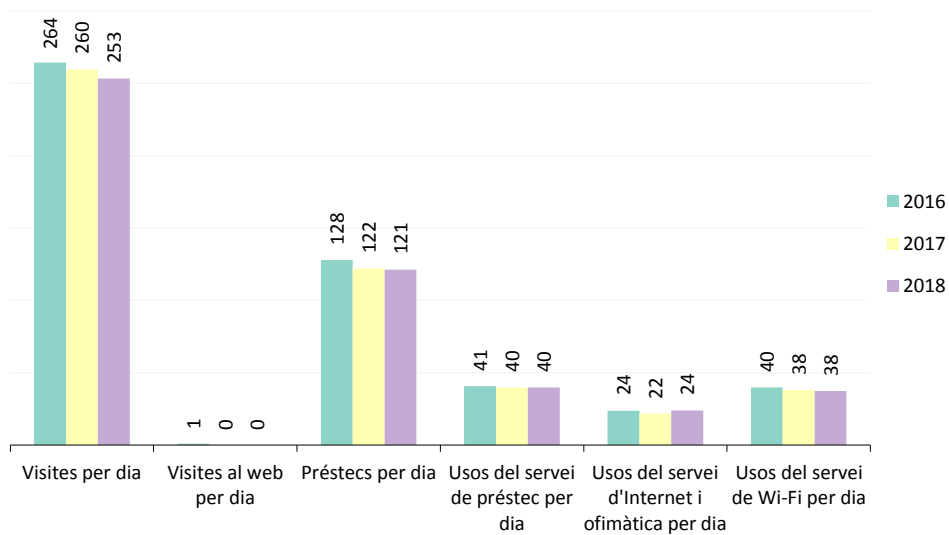

Dades de la Biblioteca
Hospitalet de Llobregat, L'. Biblioteca La Florida

Evolució de les dades 2016-2018

	2016	2017	2018
Punts de servei	1	1	1
Població del municipi	254.804	257.349	261.068
Població atesa	43.714	44.073	45.197
Recursos			
Espai disponible (superfície en m2)	680	680	680
Personal	6	6	6
Punts de lectura	84	84	84
Ordinadors d'ús públic	9	9	14
Dies de servei	286	283	287
Hores de servei	1.608	1.606	1.622
Fons documental (volums a 31/12, revistes no incloses)	22.336	23.078	23.609
Creixement de la col·lecció		3,3%	2,3%
Activitats (sessions)	321	348	408
Visites escolars	34	37	33
Cost operatiu del servei	412.848,27 €	404.319,56 €	413.691,02 €
Usuaris			
Usuaris inscrits a 31 de desembre	13.098	13.330	13.623
Carnets expedits durant l'any	682	716	822
% de població de l'àrea de referència amb carnet	5,14%	5,18%	5,22%
Resultats			
Visites	75.621	73.512	72.676
Visites als webs de les biblioteques	266	0	0
Préstecs	36.570	34.530	34.788
Préstecs virtuals	193	237	205
Fons documental prestat durant l'any	10.263	10.097	9.922
% de documents prestats (1 vegada o més)	28%	29%	29%
Ús del servei de préstec (usuaris diaris acumulats)	11.672	11.294	11.426
Ús del servei d'Internet i ofimàtica (usuaris diaris acumulats)	6.802	6.133	6.903
Ús del servei de Wi-Fi (usuaris diaris acumulats)	11.389	10.793	10.780
Usuaris actius	3.095	3.236	3.215
% d'usuaris actius en relació als usuaris inscrits	24%	24%	24%
Assistents a activitats	3.885	5.000	4.560
Alumnes assistents a visites escolars	767	991	780

Dades de la Biblioteca
Hospitalet de Llobregat, L'. Biblioteca La Florida

Mitjanes 2016-2018

Mitjana per dia de servei	2016	2017	2018
Visites per dia	264	260	253
Visites al web per dia	1	0	0
Préstecs per dia	128	122	121
Usos del servei de préstec per dia	41	40	40
Usos del servei d'Internet i ofimàtica per dia	24	22	24
Usos del servei de Wi-Fi per dia	40	38	38