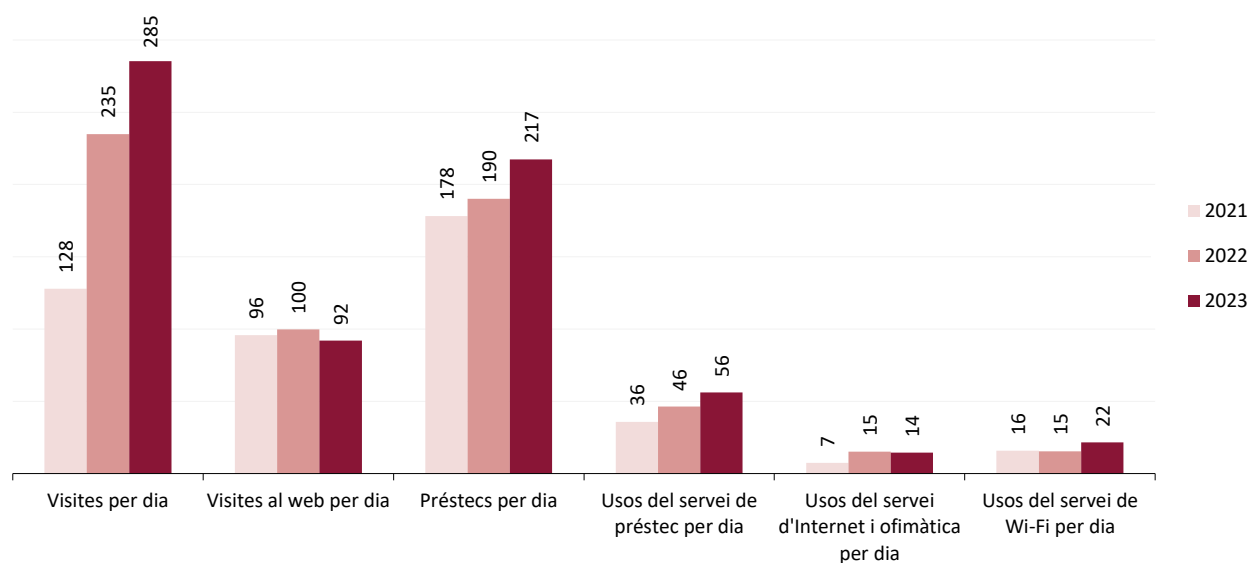

**Evolució de les dades 2021-2023**

**Dades de la biblioteca**

	2021	2022	2023
Punts de servei	1	1	1
Població atesa	31.624	31.981	32.067
<b>Recursos</b>			
Espai disponible (superfície en m2)	1.791	1.801	1.801
Personal	9	9	9
Punts de lectura	298	298	298
Ordinadors d'ús públic	45	46	46
Dies de servei (Mitjana per biblioteca)	285	285	280
Hores de servei (acumulades)	1.526	1.791	1.786
Fons documental (volums a 31/12, revistes no incloses)	47.857	45.335	45.418
Creixement de la col·lecció		-5,3%	0,2%
Activitats (sessions)	268	281	472
Visites escolars	14	53	56
Cost operatiu del servei	630.000,00 €	780.000,00 €	780.000,00 €
<b>Usuaris</b>			
Usuaris inscrits a 31 de desembre	14.500	11.123	10.932
Carnets expedits durant l'any	473	758	1.086
% de població de l'àrea de referència amb carnet	46%	35%	34%
<b>Resultats</b>			
Visites	36.442	66.950	79.905
Visites als webs de les biblioteques	27.305	28.436	25.785
Préstecs	49.137	52.702	58.925
Préstecs virtuals	1.671	1.505	1.957
Préstecs Total	50.808	54.207	60.882
Fons documental prestat durant l'any	13.517	14.734	15.889
% de documents prestats (1 vegada o més)	28%	33%	35%
Ús del servei de préstec (usuaris diaris acumulats)	10.216	13.197	15.735
Ús del servei d'Internet i ofimàtica (usuaris diaris acumulats)	2.126	4.294	4.030
Ús del servei de Wi-Fi (usuaris diaris acumulats)	4.496	4.414	6.036
Usuaris actius	2.451	3.195	3.619
% d'usuaris actius en relació als usuaris inscrits	17%	29%	33%
Assistents a activitats	1.764	4.765	5.796
Alumnes assistents a visites escolars	350	1.181	1.309

**Mitjanes 2021-2022**

**Dades de la biblioteca**

*Mitjana per dia de servei*

	2021	2022	2023
Visites per dia	128	235	285
Visites al web per dia	96	100	92
Préstecs per dia	178	190	217
Usos del servei de préstec per dia	36	46	56
Usos del servei d'Internet i ofimàtica per dia	7	15	14
Usos del servei de Wi-Fi per dia	16	15	22