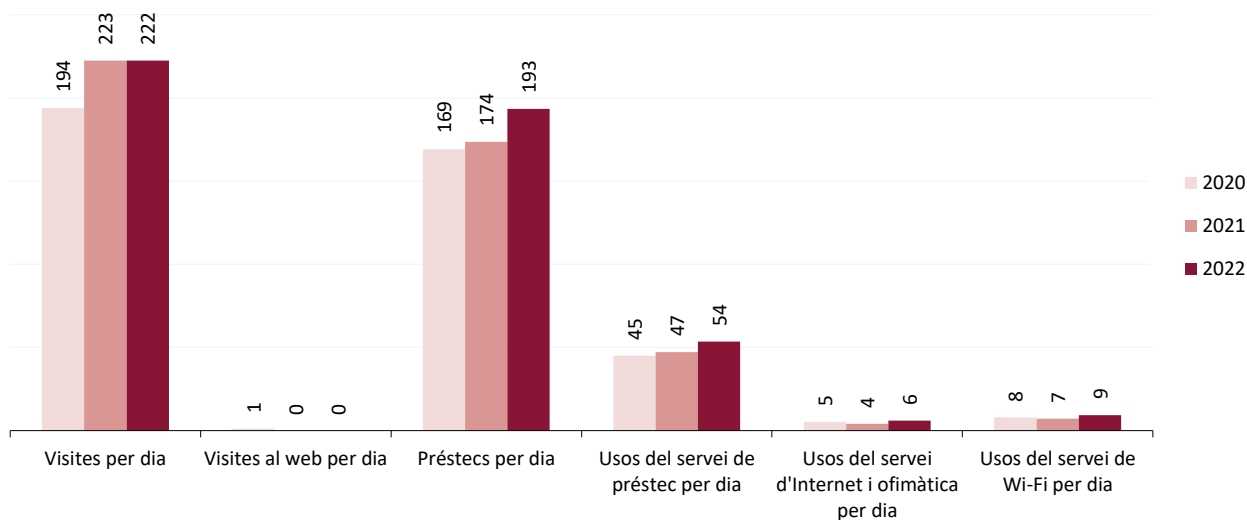

Evolució de les dades 2021-2022

Dades de la biblioteca

	2020	2021	2022
Punts de servei	1	1	1
Població atesa	50.976	50.976	50.976
Recursos			
Espai disponible (superfície en m2)	835	835	900
Personal	8	8	8
Punts de lectura	147	147	147
Ordinadors d'ús públic	19	20	20
Dies de servei (Mitjana per biblioteca)	186	276	289
Hores de servei (acumulades)	1.047	1.592	1.655
Fons documental (volums a 31/12, revistes no incloses)	55.814	53.393	52.589
Creixement de la col·lecció		-4,3%	-1,5%
Activitats (sessions)	88	59	77
Visites escolars	7	16	44
Cost operatiu del servei	518.895,06 €	533.078,07 €	687.366,42 €
Usuaris			
Usuaris inscrits a 31 de desembre	9.282	9.745	8.327
Carnets expedits durant l'any	311	429	623
% de població de l'àrea de referència amb carnet	18%	19%	16%
Resultats			
Visites	36.069	61.415	64.280
Visites als webs de les biblioteques	221	0	0
Préstecs	31.476	47.891	55.883
Préstecs virtuals	3.033	3.451	3.302
Fons documental prestat durant l'any	13.057	16.177	18.140
% de documents prestats (1 vegada o més)	23%	30%	34%
Ús del servei de préstec (usuaris diaris acumulats)	8.384	13.016	15.480
Ús del servei d'Internet i ofimàtica (usuaris diaris acumulats)	970	1.117	1.751
Ús del servei de Wi-Fi (usuaris diaris acumulats)	1.472	1.971	2.712
Usuaris actius	2.782	2.268	2.912
% d'usuaris actius en relació als usuaris inscrits	30%	23%	35%
Assistents a activitats	1.086	3.610	6.932
Alumnes assistents a visites escolars	189	400	1.164

Servei de biblioteca pública

Hospitalet de Llobregat, L'. Biblioteca Can Sumarro

Mitjanes 2020-2022

Dades de la biblioteca

Mitjana per dia de servei

	2020	2021	2022
Visites per dia	194	223	222
Visites al web per dia	1	0	0
Préstecs per dia	169	174	193
Usos del servei de préstec per dia	45	47	54
Usos del servei d'Internet i ofimàtica per dia	5	4	6
Usos del servei de Wi-Fi per dia	8	7	9