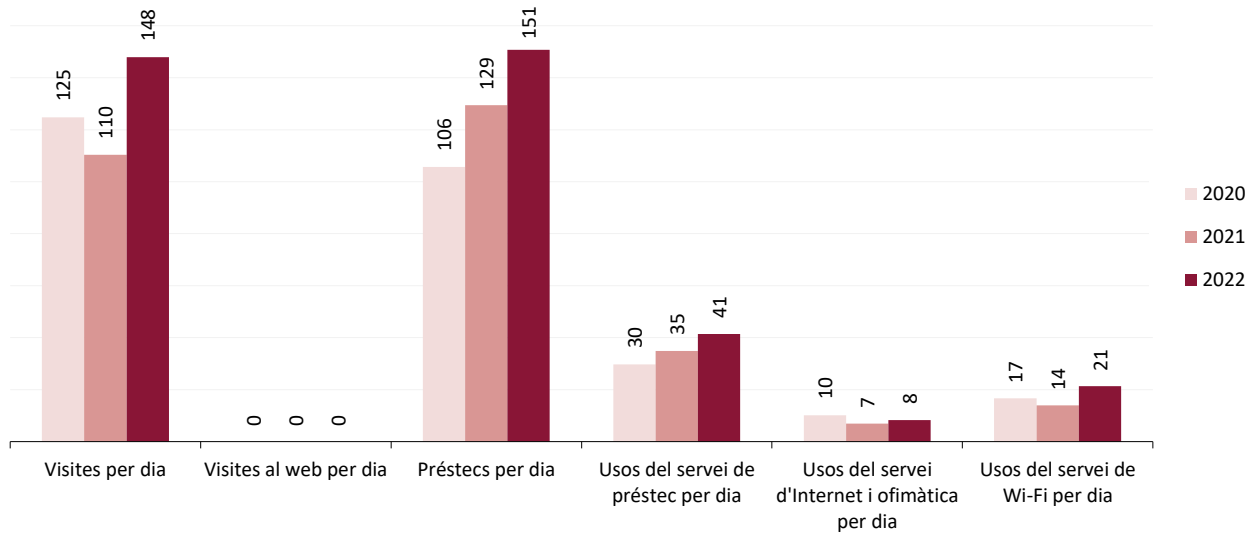

**Evolució de les dades 2021-2022**

**Dades de la biblioteca**

	2020	2021	2022
Punts de servei	1	1	1
Població atesa	22.716	48.137	48.137
<b>Recursos</b>			
Espai disponible (superfície en m2)	875	875	962
Personal	6	6	6
Punts de lectura	124	126	126
Ordinadors d'ús públic	31	33	33
Dies de servei (Mitjana per biblioteca)	140	275	279
Hores de servei (acumulades)	807	1.465	1.587
Fons documental (volums a 31/12, revistes no incloses)	33.093	32.875	32.083
Creixement de la col·lecció		-0,7%	-2,4%
Activitats (sessions)	72	75	96
Visites escolars	10	8	39
Cost operatiu del servei	422.360,56 €	447.238,46 €	549.114,97 €
<b>Usuaris</b>			
Usuaris inscrits a 31 de desembre	5.571	6.034	5.348
Carnets expedits durant l'any	150	382	625
% de població de l'àrea de referència amb carnet	25%	13%	11%
<b>Resultats</b>			
Visites	17.470	30.350	41.270
Visites als webs de les biblioteques	0	0	0
Préstecs	14.799	35.577	42.066
Préstecs virtuals	886	1.118	1.107
Fons documental prestat durant l'any	7.145	11.287	11.997
% de documents prestats (1 vegada o més)	22%	34%	37%
Ús del servei de préstec (usuaris diaris acumulats)	4.166	9.592	11.553
Ús del servei d'Internet i ofimàtica (usuaris diaris acumulats)	1.426	1.901	2.298
Ús del servei de Wi-Fi (usuaris diaris acumulats)	2.329	3.833	5.938
Usuaris actius	1.637	1.387	1.983
% d'usuaris actius en relació als usuaris inscrits	29%	23%	37%
Assistents a activitats	645	814	1.240
Alumnes assistents a visites escolars	230	197	927

Servei de biblioteca pública

Hospitalet de Llobregat, L'. Biblioteca Plaça d'Europa

Mitjanes 2020-2022

Dades de la biblioteca

Mitjana per dia de servei

	2020	2021	2022
Visites per dia	125	110	148
Visites al web per dia	0	0	0
Préstecs per dia	106	129	151
Usos del servei de préstec per dia	30	35	41
Usos del servei d'Internet i ofimàtica per dia	10	7	8
Usos del servei de Wi-Fi per dia	17	14	21