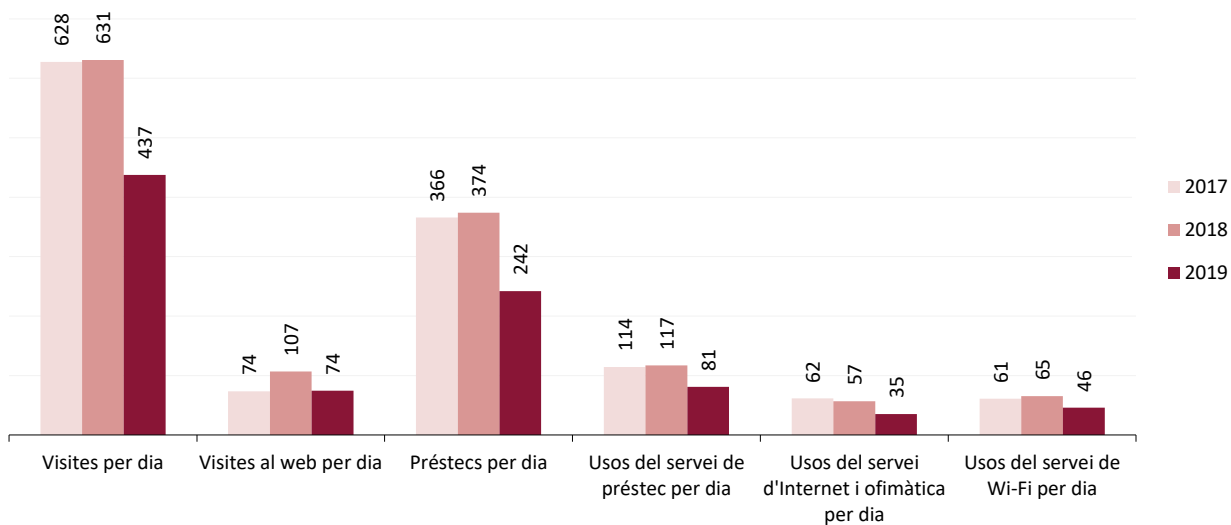

Evolució de les dades 2017-2019

Dades de la biblioteca

	2017	2018	2019
Punts de servei	1	1	1
Població del municipi	39.316	39.540	39.967
Població atesa	39.316	39.540	39.967
Recursos			
Espai disponible (superfície en m2)	1.960	1.960	1.960
Personal	10	11	11
Punts de lectura	255	237	237
Ordinadors d'ús públic	24	24	24
Dies de servei (mitjana)	285	285	412
Hores de servei (mitjana)	1.777	1.767	1.695
Fons documental (exemplars a 31/12, revistes no incloses)	124.470	120.773	118.923
Creixement de la col·lecció		-3,0%	-1,5%
Activitats (sessions)	201	205	180
Visites escolars	175	196	152
Cost operatiu del servei	655.900,83 €	596.735,85 €	
Usuaris			
Usuaris inscrits a 31 de desembre	23.734	24.130	24.889
Carnets expedits durant l'any	1.134	1.236	1.211
% de població de l'àrea de referència amb carnet	60,37%	61,03%	62,27%
Resultats			
Visites	178.946	179.853	180.248
Visites als webs de les biblioteques	20.982	30.488	30.646
Préstecs	104.344	106.600	99.715
Préstecs virtuals	1.476	2.055	2.909
Fons documental prestat durant l'any	32.290	35.872	28.391
% de documents prestats (1 vegada o més)	31%	34%	28%
Ús del servei de préstec (usuaris diaris acumulats)	32.618	33.394	33.350
Ús del servei d'Internet i ofimàtica (usuaris diaris acumulats)	17.547	16.190	14.588
Ús del servei de Wi-Fi (usuaris diaris acumulats)*	17.356	18.554	18.877
Usuaris actius	8.581	8.088	8.190
% d'usuaris actius en relació als usuaris inscrits	36%	34%	33%
Assistents a activitats	5.040	5.632	5.340
Alumnes assistents a visites escolars	4.650	4.628	3.498

Mitjanes 2017-2019

Dades de la biblioteca

Mitjana per dia de servei

	2017	2018	2019
Visites per dia	628	631	437
Visites al web per dia	74	107	74
Préstecs per dia	366	374	242
Usos del servei de préstec per dia	114	117	81
Usos del servei d'Internet i ofimàtica per dia	62	57	35
Usos del servei de Wi-Fi per dia	61	65	46