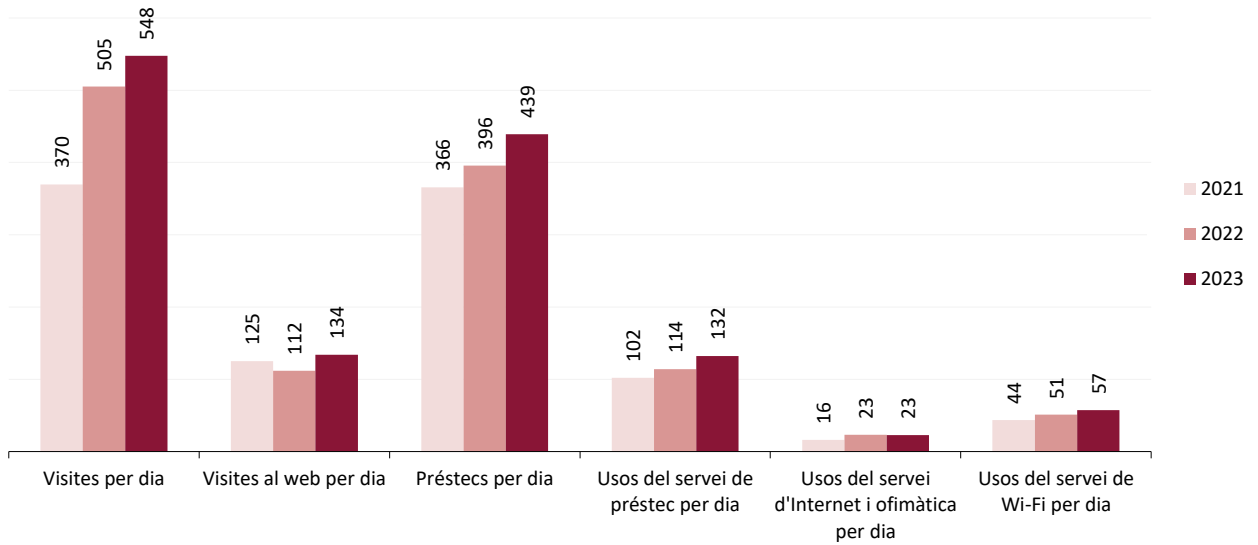

Evolució de les dades 2021-2023

Dades de la biblioteca

	2021	2022	2023
Punts de servei	1	1	1
Població atesa	40.875	40.767	41.287
Recursos			
Espai disponible (superfície en m2)	1.960	1.960	1.960
Personal	11	12	11
Punts de lectura	237	237	237
Ordinadors d'ús públic	27	28	28
Dies de servei (Mitjana per biblioteca)	287	289	284
Hores de servei (acumulades)	1.865	1.936	1.954
Fons documental (volums a 31/12, revistes no incloses)	117.394	119.436	117.114
Creixement de la col·lecció		1,7%	-1,9%
Activitats (sessions)	117	212	194
Visites escolars	85	142	138
Cost operatiu del servei	680.000,00 €	710.000,00 €	750.000,00 €
Usuaris			
Usuaris inscrits a 31 de desembre	24.055	20.344	20.161
Carnets expedits durant l'any	901	1.441	1.487
% de població de l'àrea de referència amb carnet	59%	50%	49%
Resultats			
Visites	106.134	145.956	155.600
Visites als webs de les biblioteques	35.891	32.311	38.049
Préstecs	95.414	105.029	115.319
Préstecs virtuals	9.572	9.356	9.451
Préstecs Total	104.986	114.385	124.770
Fons documental prestat durant l'any	27.806	28.676	30.976
% de documents prestats (1 vegada o més)	24%	24%	26%
Ús del servei de préstec (usuaris diaris acumulats)	29.299	32.950	37.539
Ús del servei d'Internet i ofimàtica (usuaris diaris acumulats)	4.669	6.729	6.475
Ús del servei de Wi-Fi (usuaris diaris acumulats)	12.542	14.819	16.236
Usuaris actius	6.458	8.002	8.359
% d'usuaris actius en relació als usuaris inscrits	27%	39%	41%
Assistents a activitats	2.770	4.505	3.861
Alumnes assistents a visites escolars	1.885	2.946	3.068

Mitjanes 2021-2022

Dades de la biblioteca

Mitjana per dia de servei

	2021	2022	2023
Visites per dia	370	505	548
Visites al web per dia	125	112	134
Préstecs per dia	366	396	439
Usos del servei de préstec per dia	102	114	132
Usos del servei d'Internet i ofimàtica per dia	16	23	23
Usos del servei de Wi-Fi per dia	44	51	57