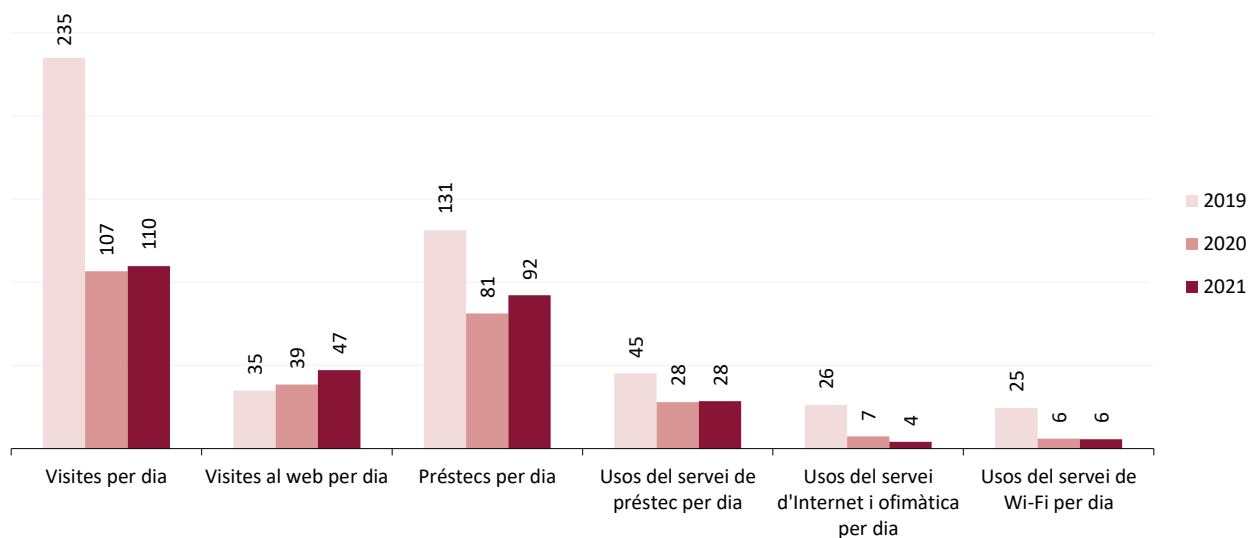

Evolució de les dades 2019-2021

Dades de la biblioteca

	2019	2020	2021
Punts de servei	1	1	1
Població atesa	20.573	20.912	20.912
Recursos			
Espai disponible (superfície en m2)	2.105	2.105	2.105
Personal	4	4	4
Punts de lectura	225	225	225
Ordinadors d'ús públic	41	41	41
Dies de servei (Mitjana per biblioteca)	278	220	282
Hores de servei (acumulades)	1.642	1.062	1.422
Fons documental (volums a 31/12, revistes no incloses)	46.296	47.562	49.774
Creixement de la col·lecció		2,7%	4,7%
Activitats (sessions)	571	206	350
Visites escolars	76	62	45
Cost operatiu del servei	412.424,01 €	401.266,24 €	426.984,90 €
Usuaris			
Usuaris inscrits a 31 de desembre	8.358	7.753	7.983
Carnets expedits durant l'any	512	214	272
% de població de l'àrea de referència amb carnet	41%	37%	38%
Resultats			
Visites	65.297	23.448	30.936
Visites als webs de les biblioteques	9.719	8.489	13.319
Préstecs	36.497	17.872	25.978
Préstecs virtuals	628	1.899	1.966
Fons documental prestat durant l'any	13.003	8.579	10.414
% de documents prestats (1 vegada o més)	28%	18%	21%
Ús del servei de préstec (usuaris diaris acumulats)	12.571	6.158	8.022
Ús del servei d'Internet i ofimàtica (usuaris diaris acumulats)	7.268	1.614	1.164
Ús del servei de Wi-Fi (usuaris diaris acumulats)	6.813	1.341	1.591
Usuaris actius	2.921	2.126	1.828
% d'usuaris actius en relació als usuaris inscrits	35%	27%	23%
Assistents a activitats	7.186	2.453	4.000
Alumnes assistents a visites escolars	1.869	1.361	926

Servei de biblioteca pública Manlleu. Biblioteca Municipal de Manlleu BBVA

Mitjanes 2019-2021

Dades de la biblioteca

Mitjana per dia de servei

	2019	2020	2021
Visites per dia	235	107	110
Visites al web per dia	35	39	47
Préstecs per dia	131	81	92
Usos del servei de préstec per dia	45	28	28
Usos del servei d'Internet i ofimàtica per dia	26	7	4
Usos del servei de Wi-Fi per dia	25	6	6