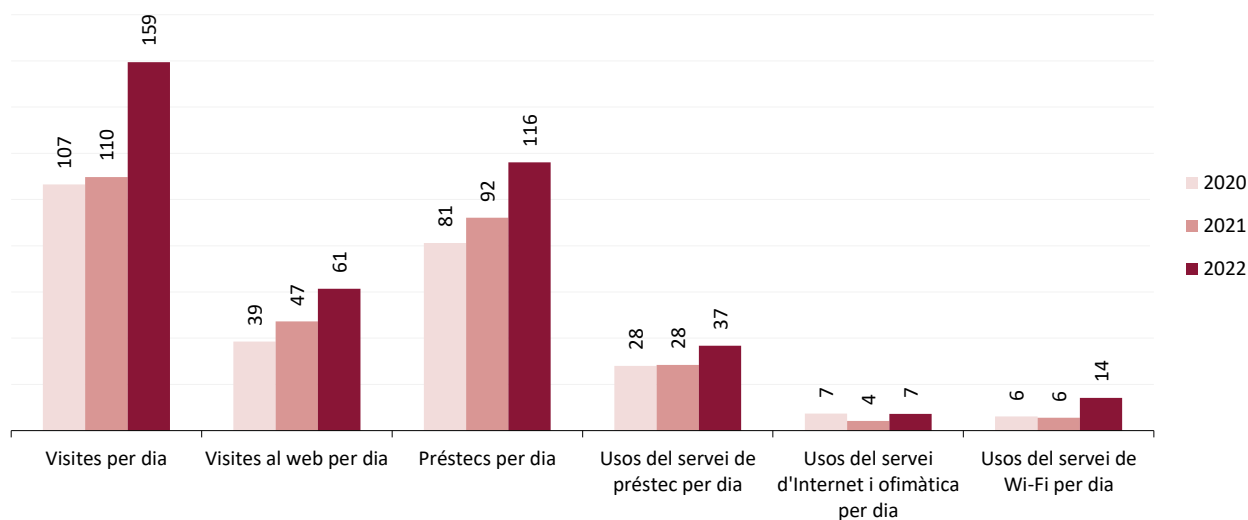

Evolució de les dades 2021-2022

Dades de la biblioteca

	2020	2021	2022
Punts de servei	1	1	1
Població atesa	20.912	20.912	20.883
Recursos			
Espai disponible (superfície en m2)	2.105	2.105	2.105
Personal	4	4	4
Punts de lectura	225	225	225
Ordinadors d'ús públic	41	41	41
Dies de servei (Mitjana per biblioteca)	220	282	277
Hores de servei (acumulades)	1.062	1.422	1.514
Fons documental (volums a 31/12, revistes no incloses)	47.562	49.774	51.880
Creixement de la col·lecció		4,7%	4,2%
Activitats (sessions)	206	350	353
Visites escolars	62	45	77
Cost operatiu del servei	401.266,24 €	426.984,90 €	418.116,82 €
Usuaris			
Usuaris inscrits a 31 de desembre	7.753	7.983	6.727
Carnets expedits durant l'any	214	272	509
% de població de l'àrea de referència amb carnet	37%	38%	32%
Resultats			
Visites	23.448	30.936	44.172
Visites als webs de les biblioteques	8.489	13.319	17.021
Préstecs	17.872	25.978	32.148
Préstecs virtuals	1.899	1.966	2.242
Fons documental prestat durant l'any	8.579	10.414	12.222
% de documents prestats (1 vegada o més)	18%	21%	24%
Ús del servei de préstec (usuaris diaris acumulats)	6.158	8.022	10.185
Ús del servei d'Internet i ofimàtica (usuaris diaris acumulats)	1.614	1.164	2.006
Ús del servei de Wi-Fi (usuaris diaris acumulats)	1.341	1.591	3.930
Usuaris actius	2.126	1.828	2.550
% d'usuaris actius en relació als usuaris inscrits	27%	23%	38%
Assistents a activitats	2.453	4.000	3.870
Alumnes assistents a visites escolars	1.361	926	1.759

Servei de biblioteca pública Manlleu. Biblioteca Municipal de Manlleu BBVA

Mitjanes 2020-2022

Dades de la biblioteca

Mitjana per dia de servei

	2020	2021	2022
Visites per dia	107	110	159
Visites al web per dia	39	47	61
Préstecs per dia	81	92	116
Usos del servei de préstec per dia	28	28	37
Usos del servei d'Internet i ofimàtica per dia	7	4	7
Usos del servei de Wi-Fi per dia	6	6	14